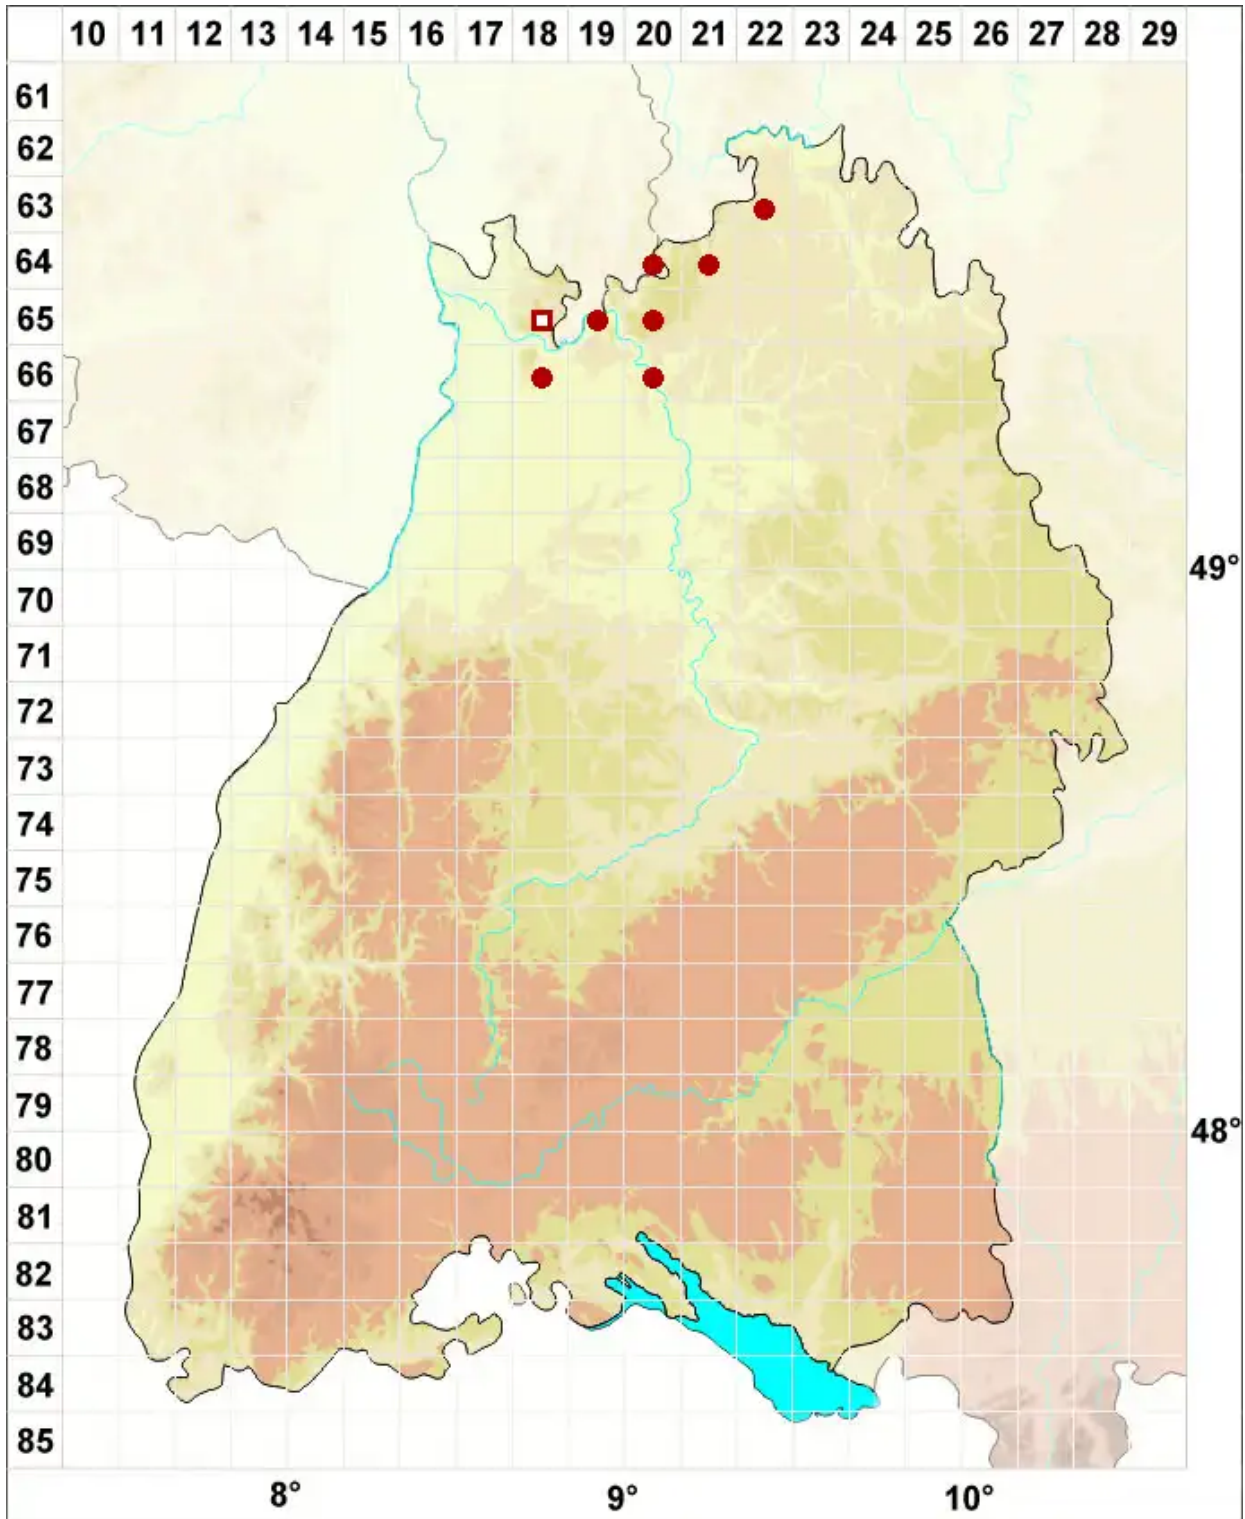

Acrocordia gemmata (Ach.) A. Massal.

Perlen-Herzflechte

Legende:

- Symbole:**
- Ausgefülltes Symbol:
Zeitraum von 1980 bis heute (Aktuelle Angabe)
 - Leeres Symbol:
Zeitraum vor 1980 (Altangabe)
 - Quadrat: Herbarbeleg