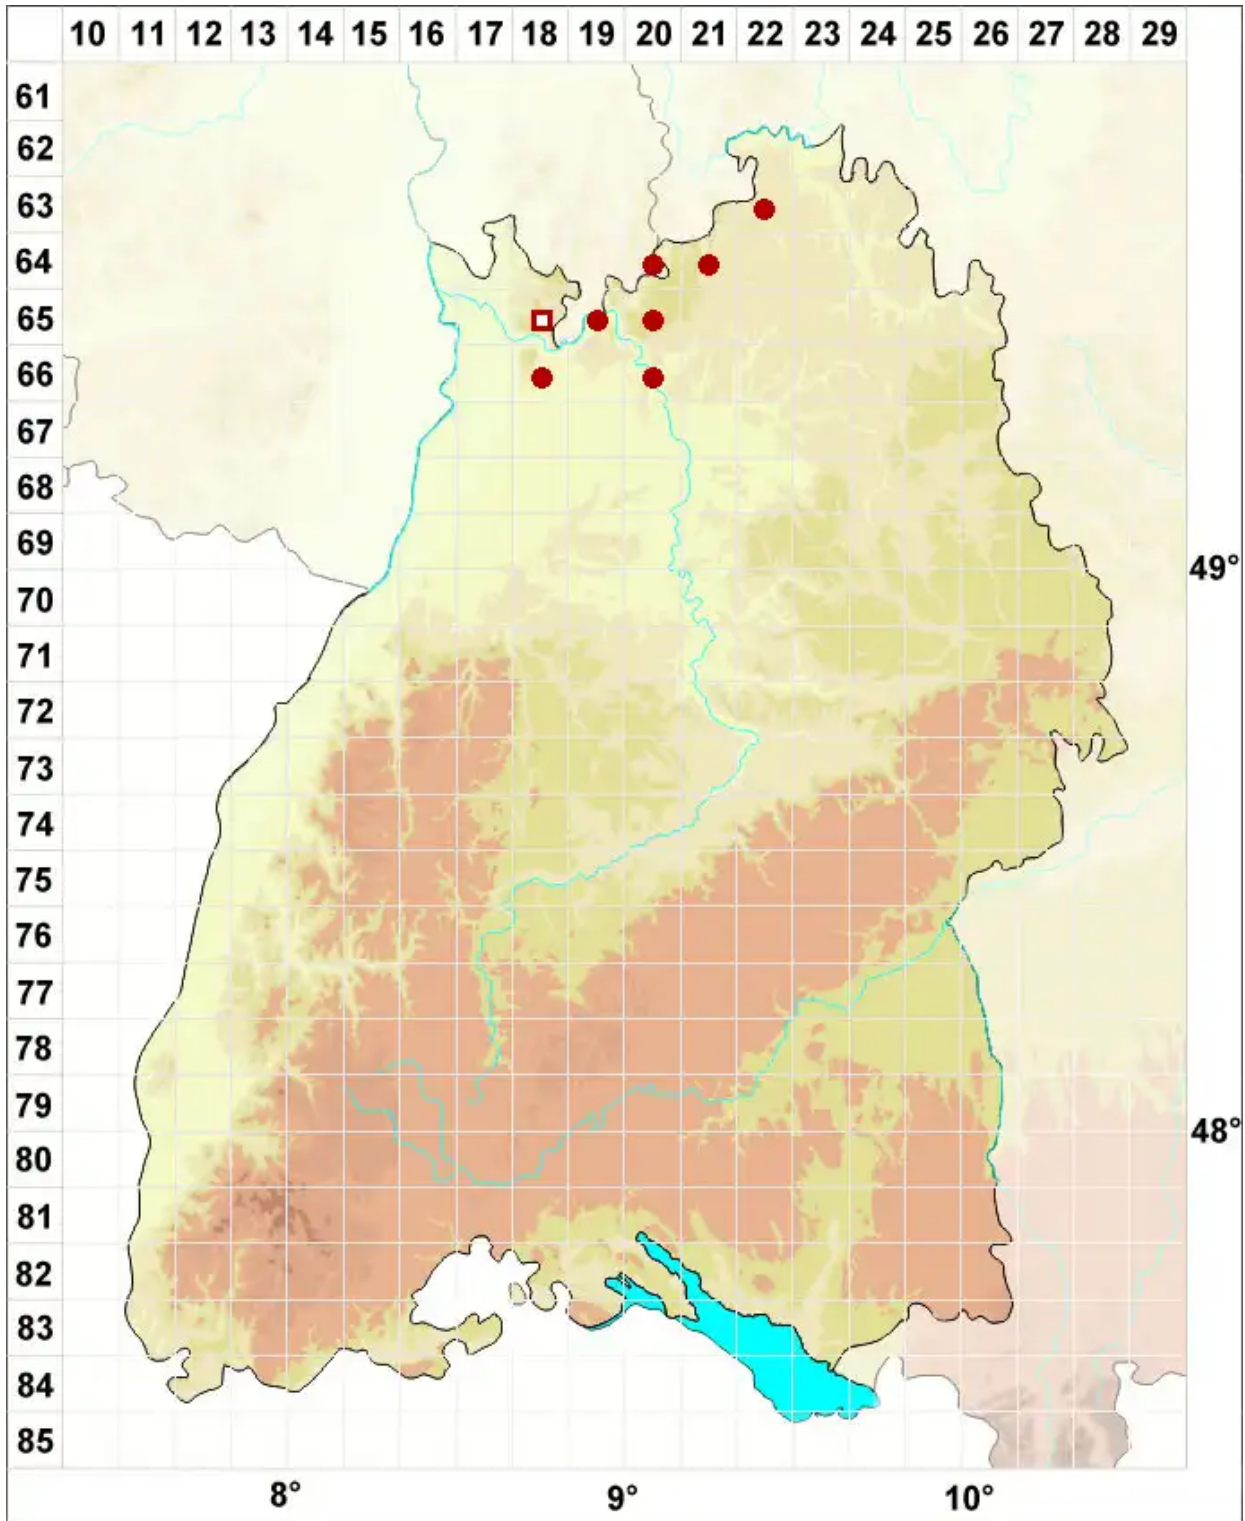

Acrocordia gemmata (Ach.) A. Massal.

Perlen-Herzflechte

Legende:

- Symbole:**
- Ausgefülltes Symbol:
Zeitraum von 1980 bis heute (Aktuelle Angabe)
 - Leeres Symbol:
Zeitraum vor 1980 (Altangabe)
 - Quadrat: Herbarbeleg