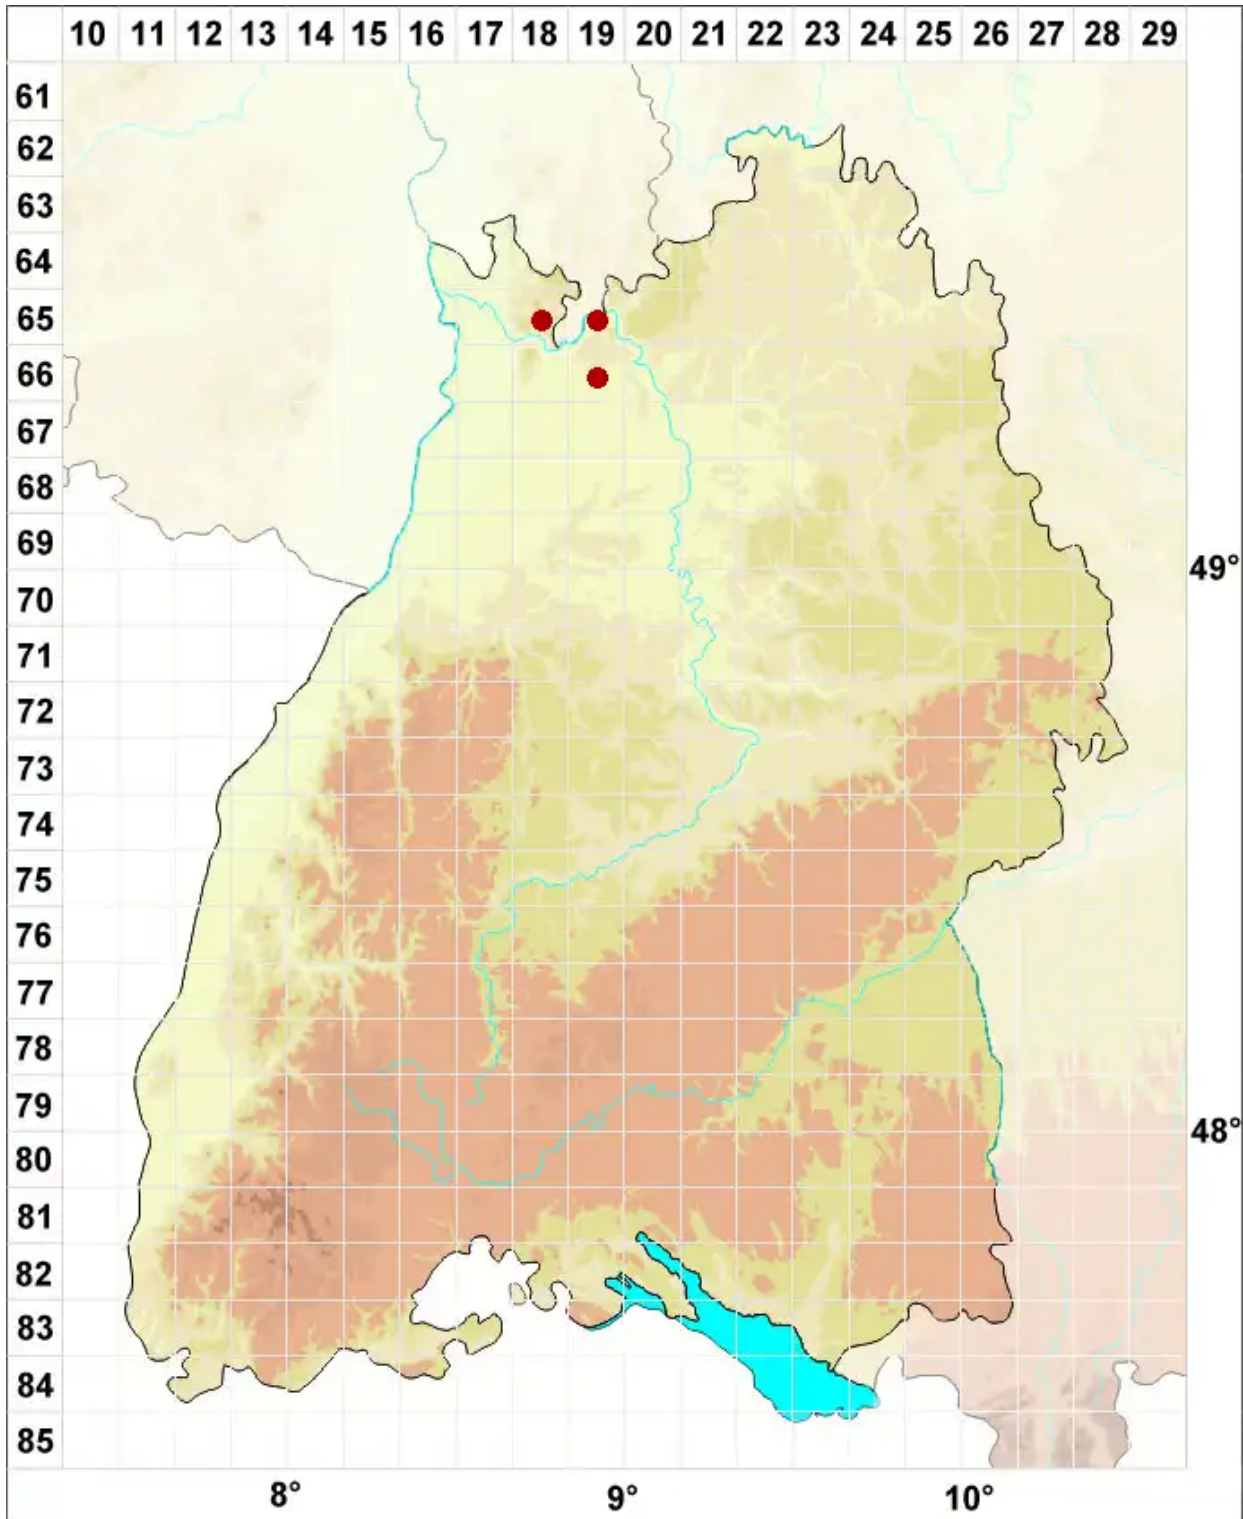

# Arthopyrenia cinereopruinosa (Schaer.) A. Massal.

Graubereifte Streukernflechte

Legende:

**Symbole:**  
Ausgefülltes Symbol:  
Zeitraum von 1980 bis heute (Aktuelle Angabe)  
Leeres Symbol:  
Zeitraum vor 1980 (Altangabe)  
Quadrat: Herbarbeleg