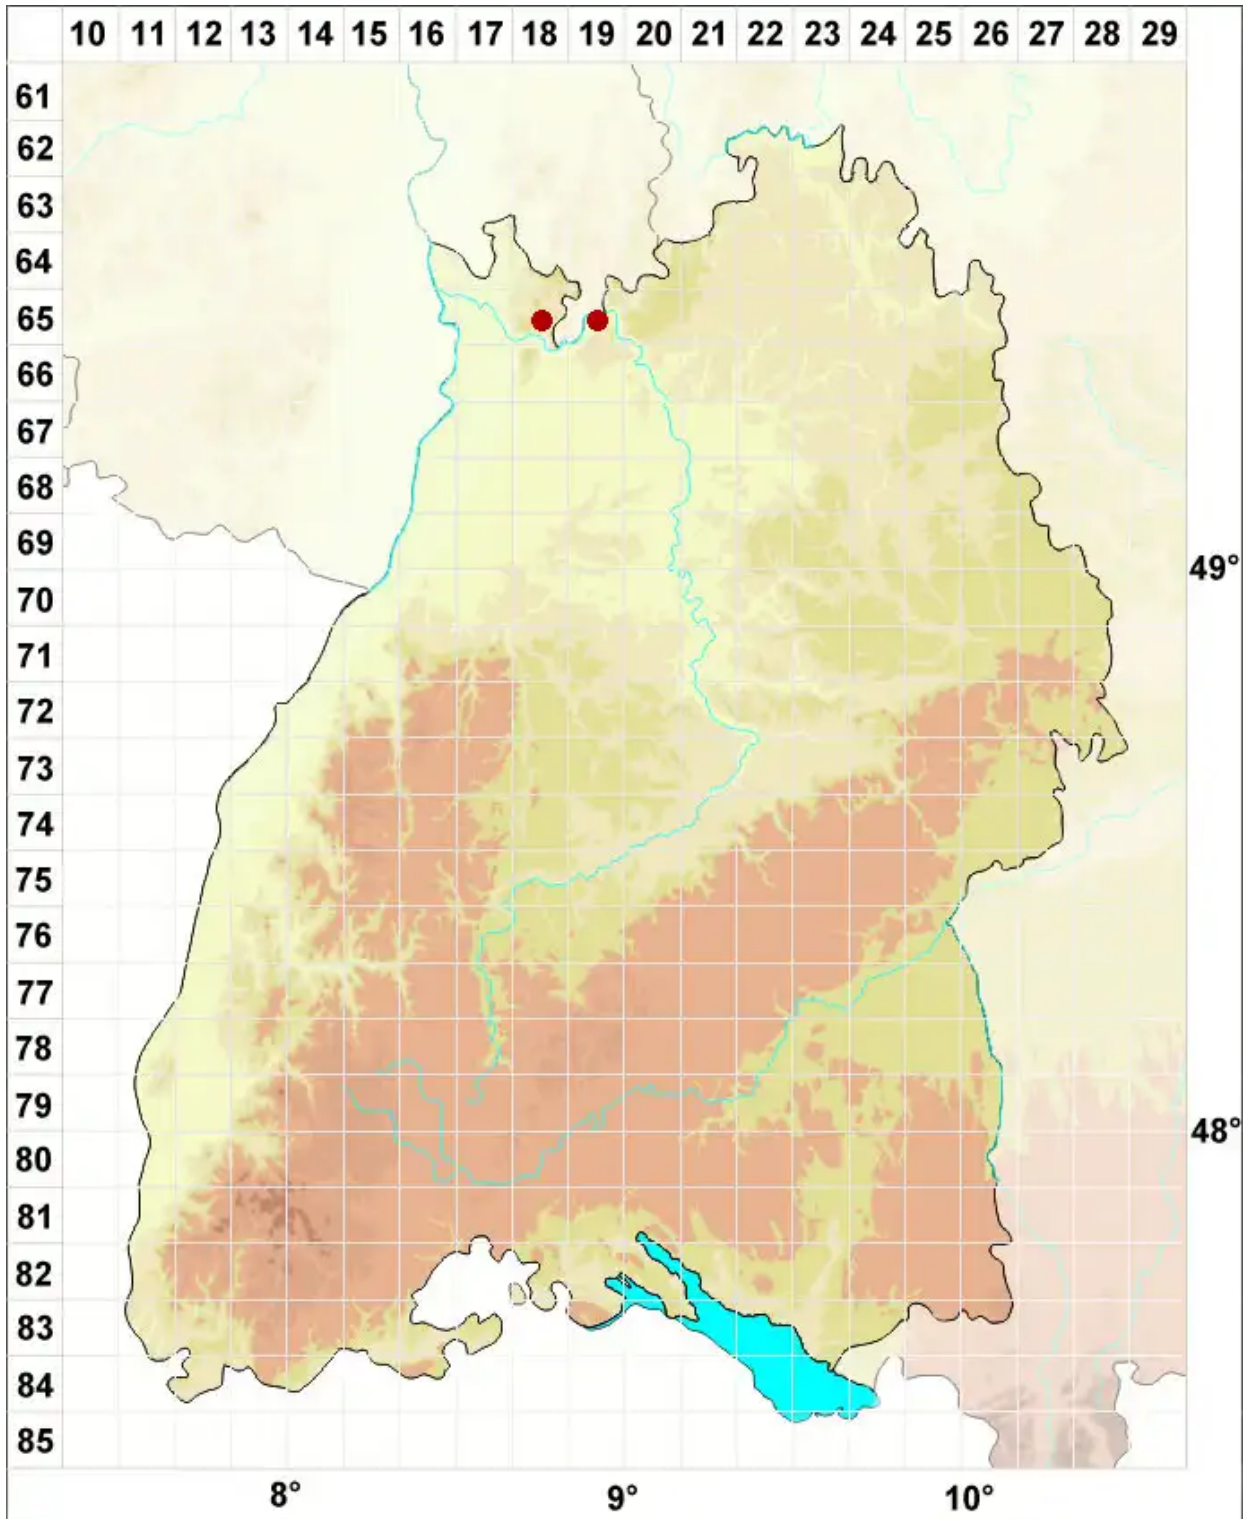

Arthonia arthonioides (Ach.) A. L. Sm.

Fels-Fleckflechte

Legende:

Symbole:
Ausgefülltes Symbol:
Zeitraum von 1980 bis heute (Aktuelle Angabe)
Leeres Symbol:
Zeitraum vor 1980 (Altangabe)
Quadrat: Herbarbeleg