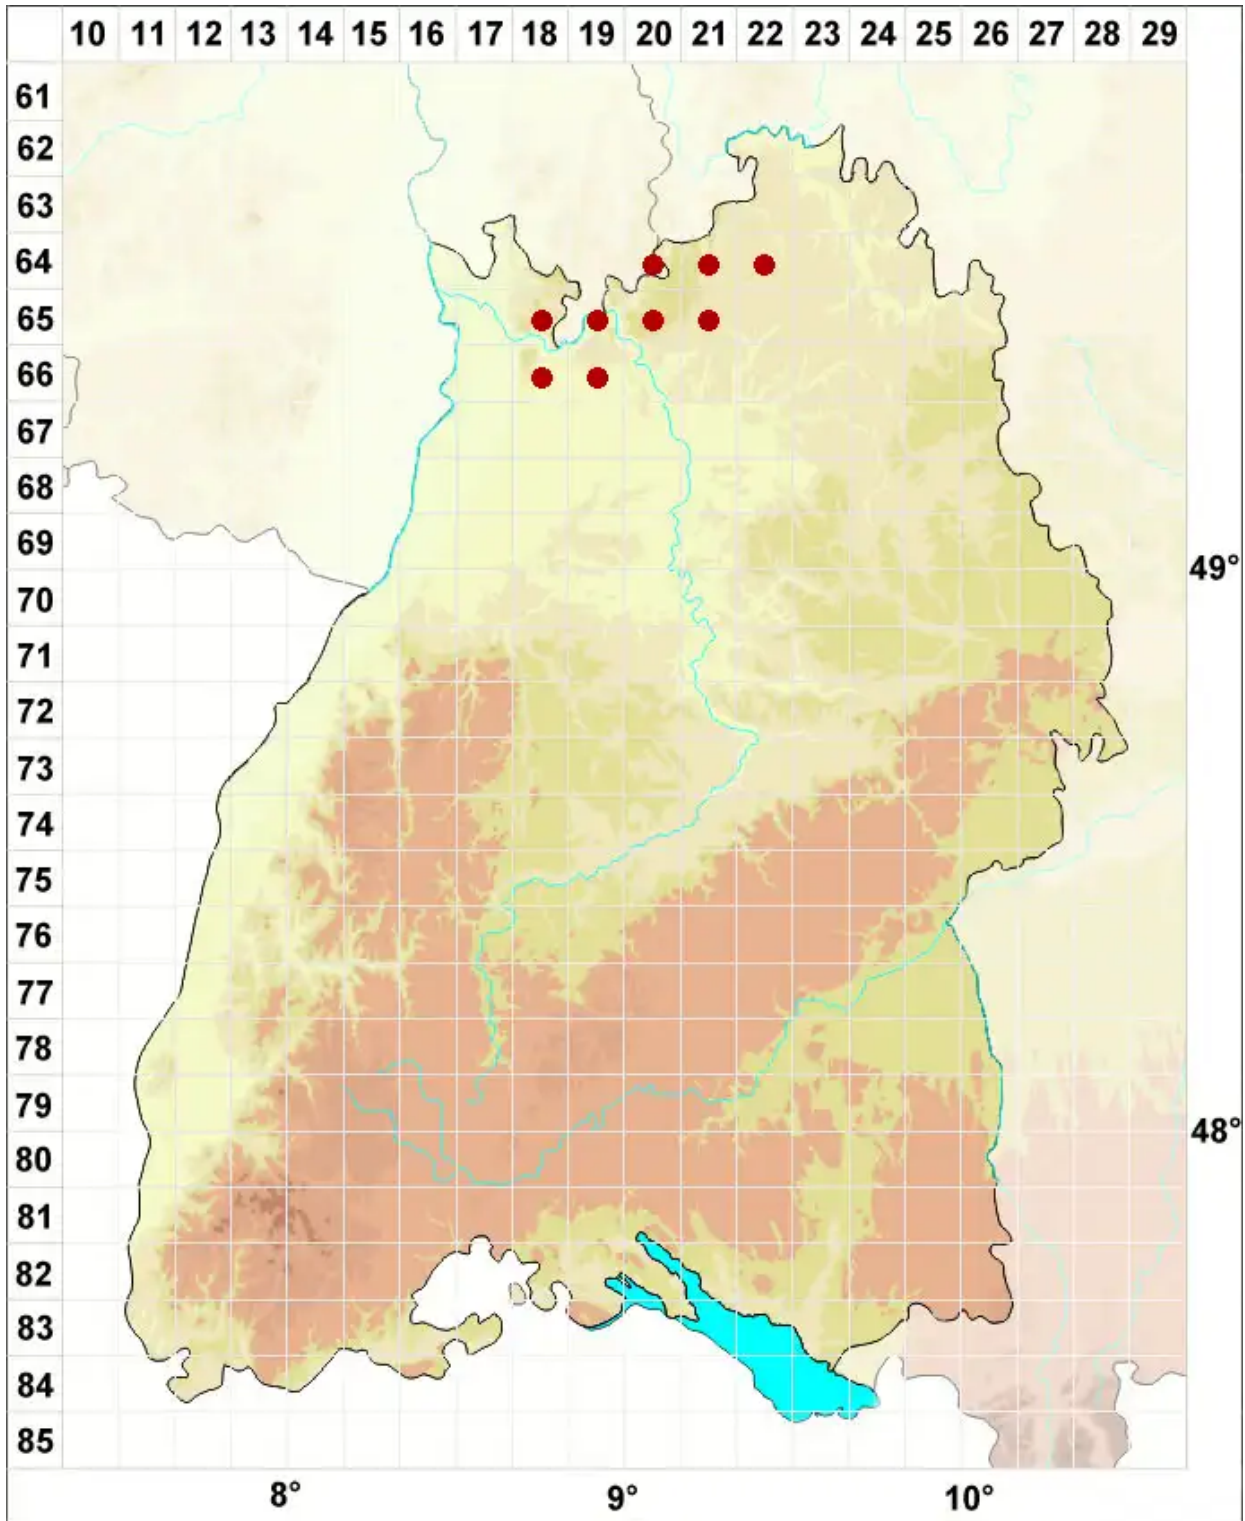

# Arthonia vinosa Leight.

Weinrote Fleckflechte

Legende:

- Symbole:**
- Ausgefülltes Symbol:  
Zeitraum von 1980 bis heute (Aktuelle Angabe)
  - Leeres Symbol:  
Zeitraum vor 1980 (Altangabe)
  - Quadrat: Herbarbeleg