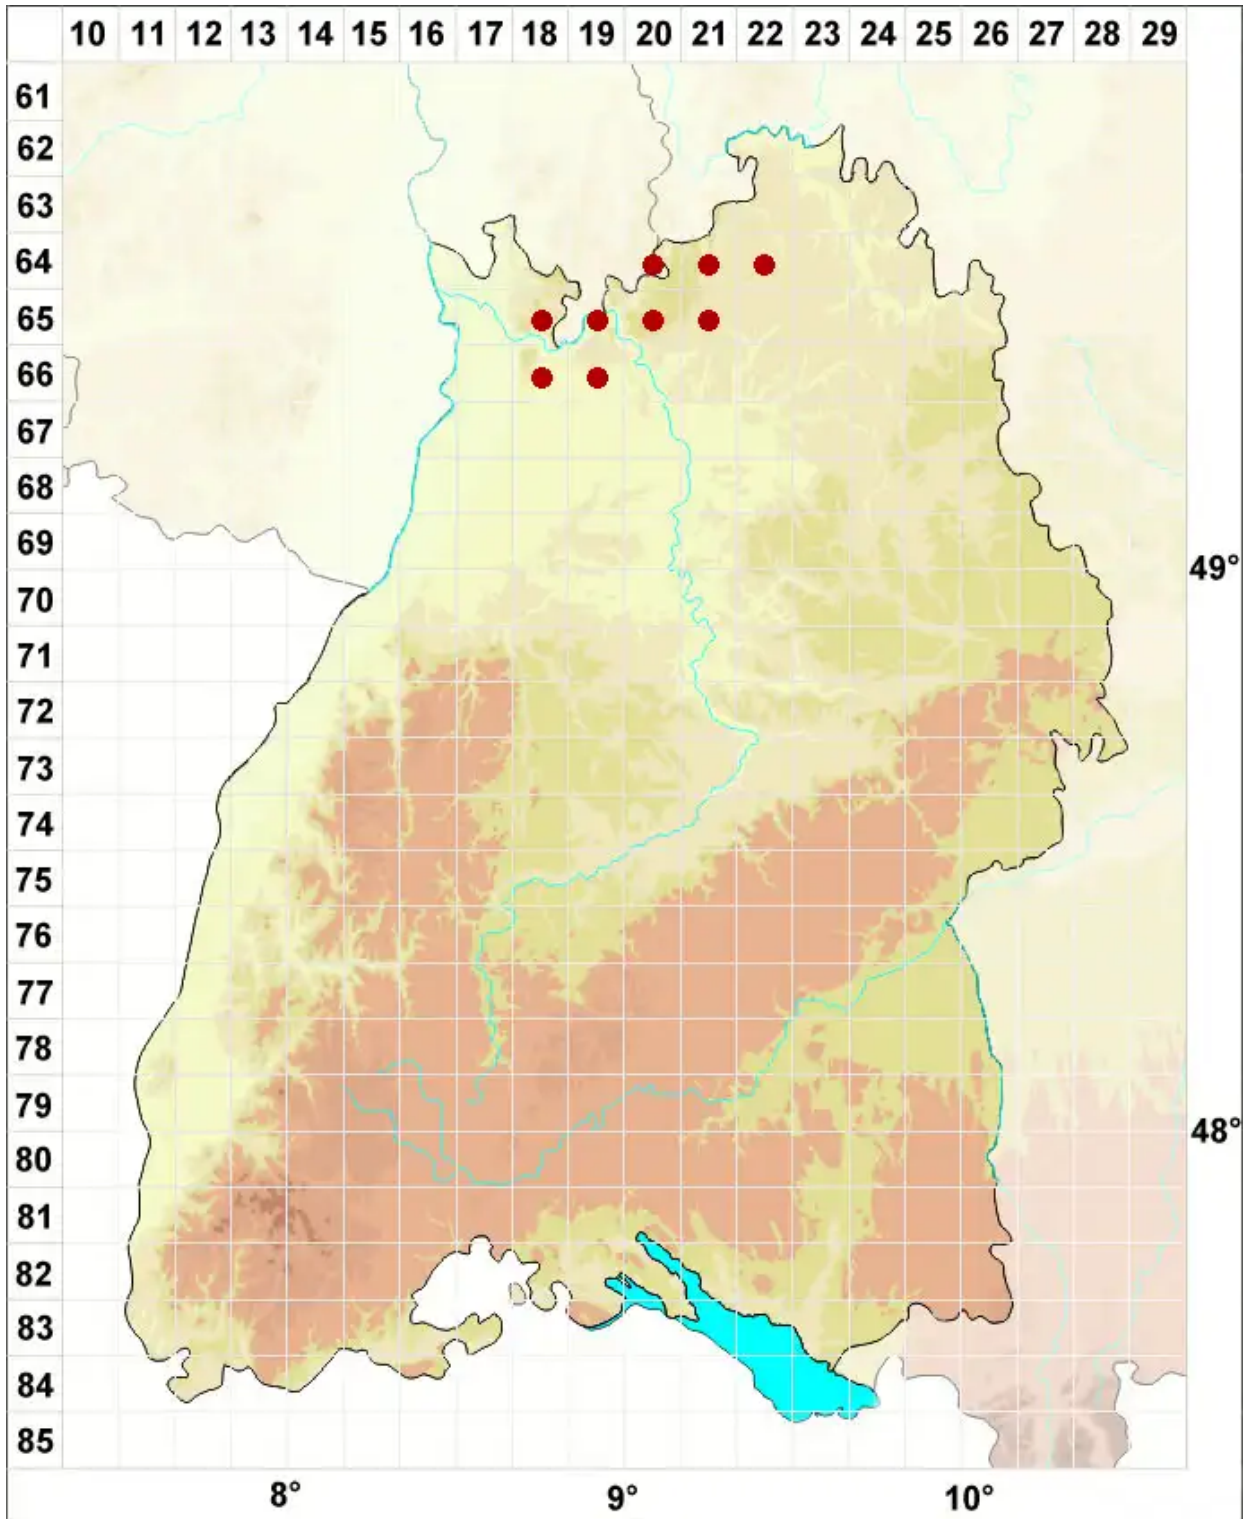

Arthonia vinosa Leight.

Weinrote Fleckflechte

Legende:

- Symbole:**
- Ausgefülltes Symbol:
Zeitraum von 1980 bis heute (Aktuelle Angabe)
 - Leeres Symbol:
Zeitraum vor 1980 (Altangabe)
 - Quadrat: Herbarbeleg