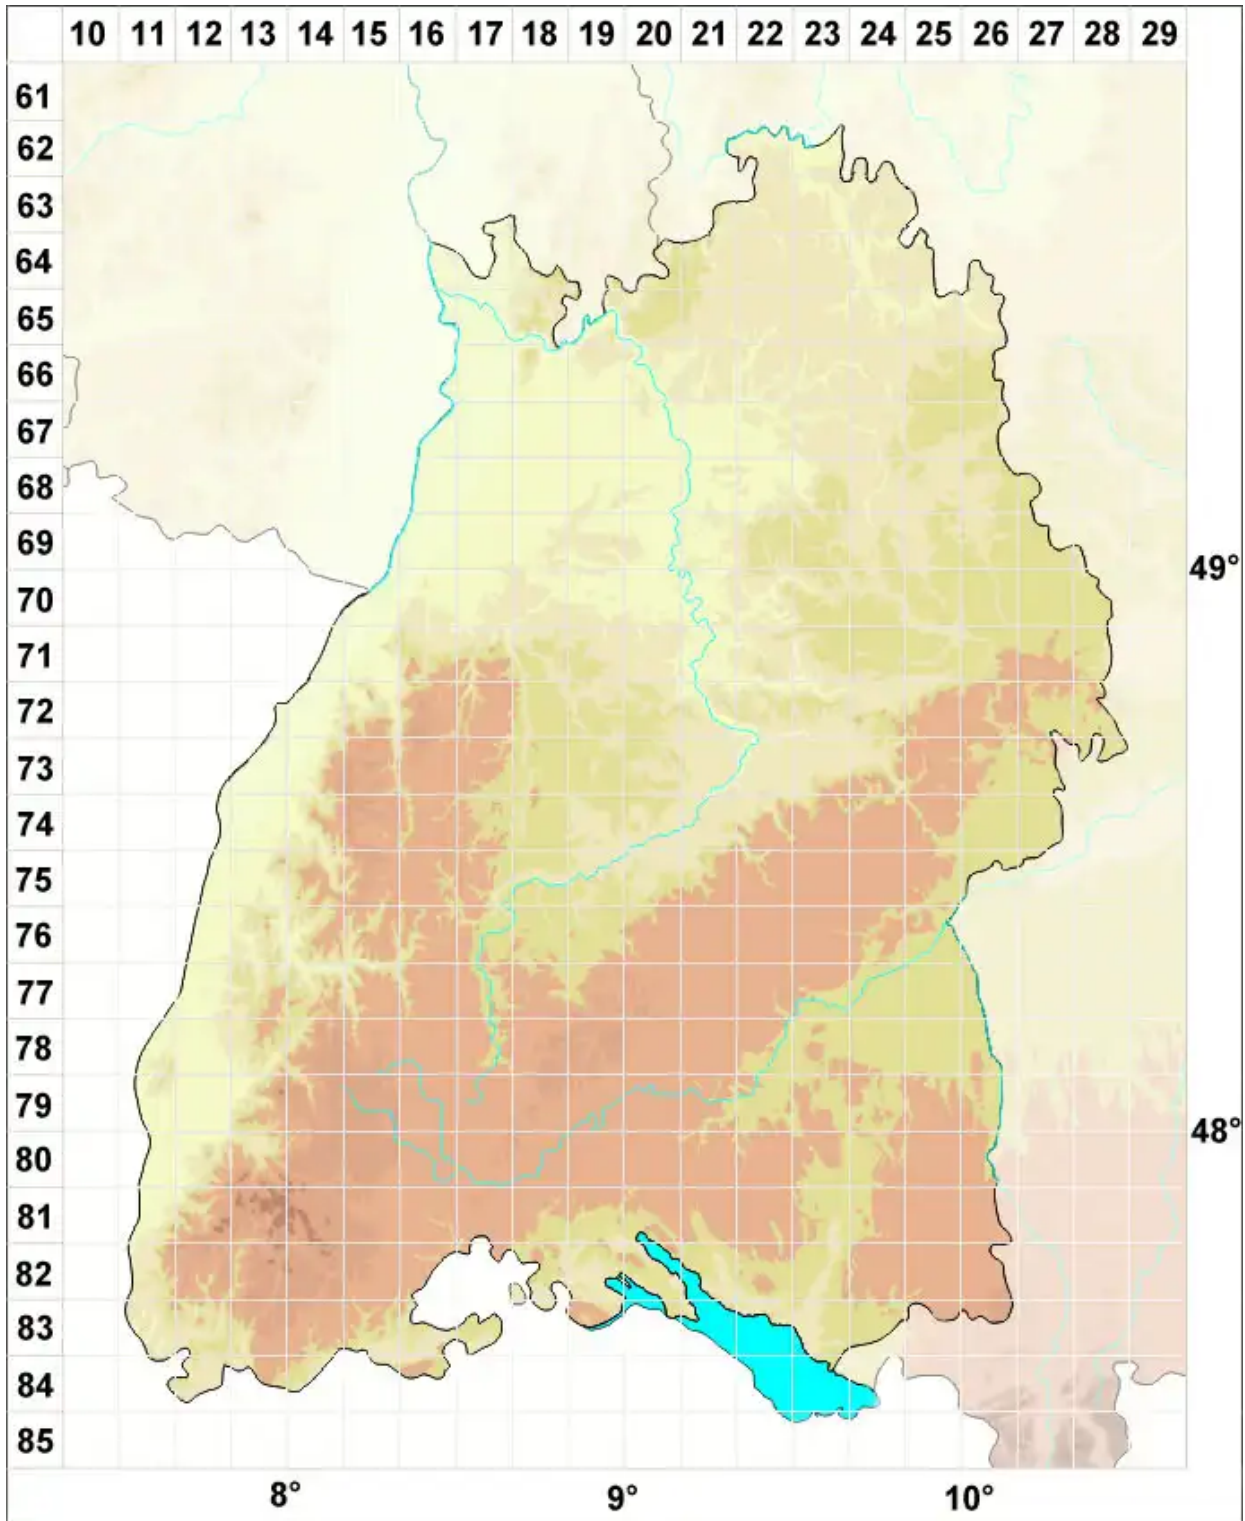

Arthonia varians (Davies) Nyl.

Legende:

Symbole:

Ausgefülltes Symbol:
Zeitraum von 1980 bis heute (Aktuelle Angabe)

Leeres Symbol:
Zeitraum vor 1980 (Altangabe)

Quadrat: Herbarbeleg