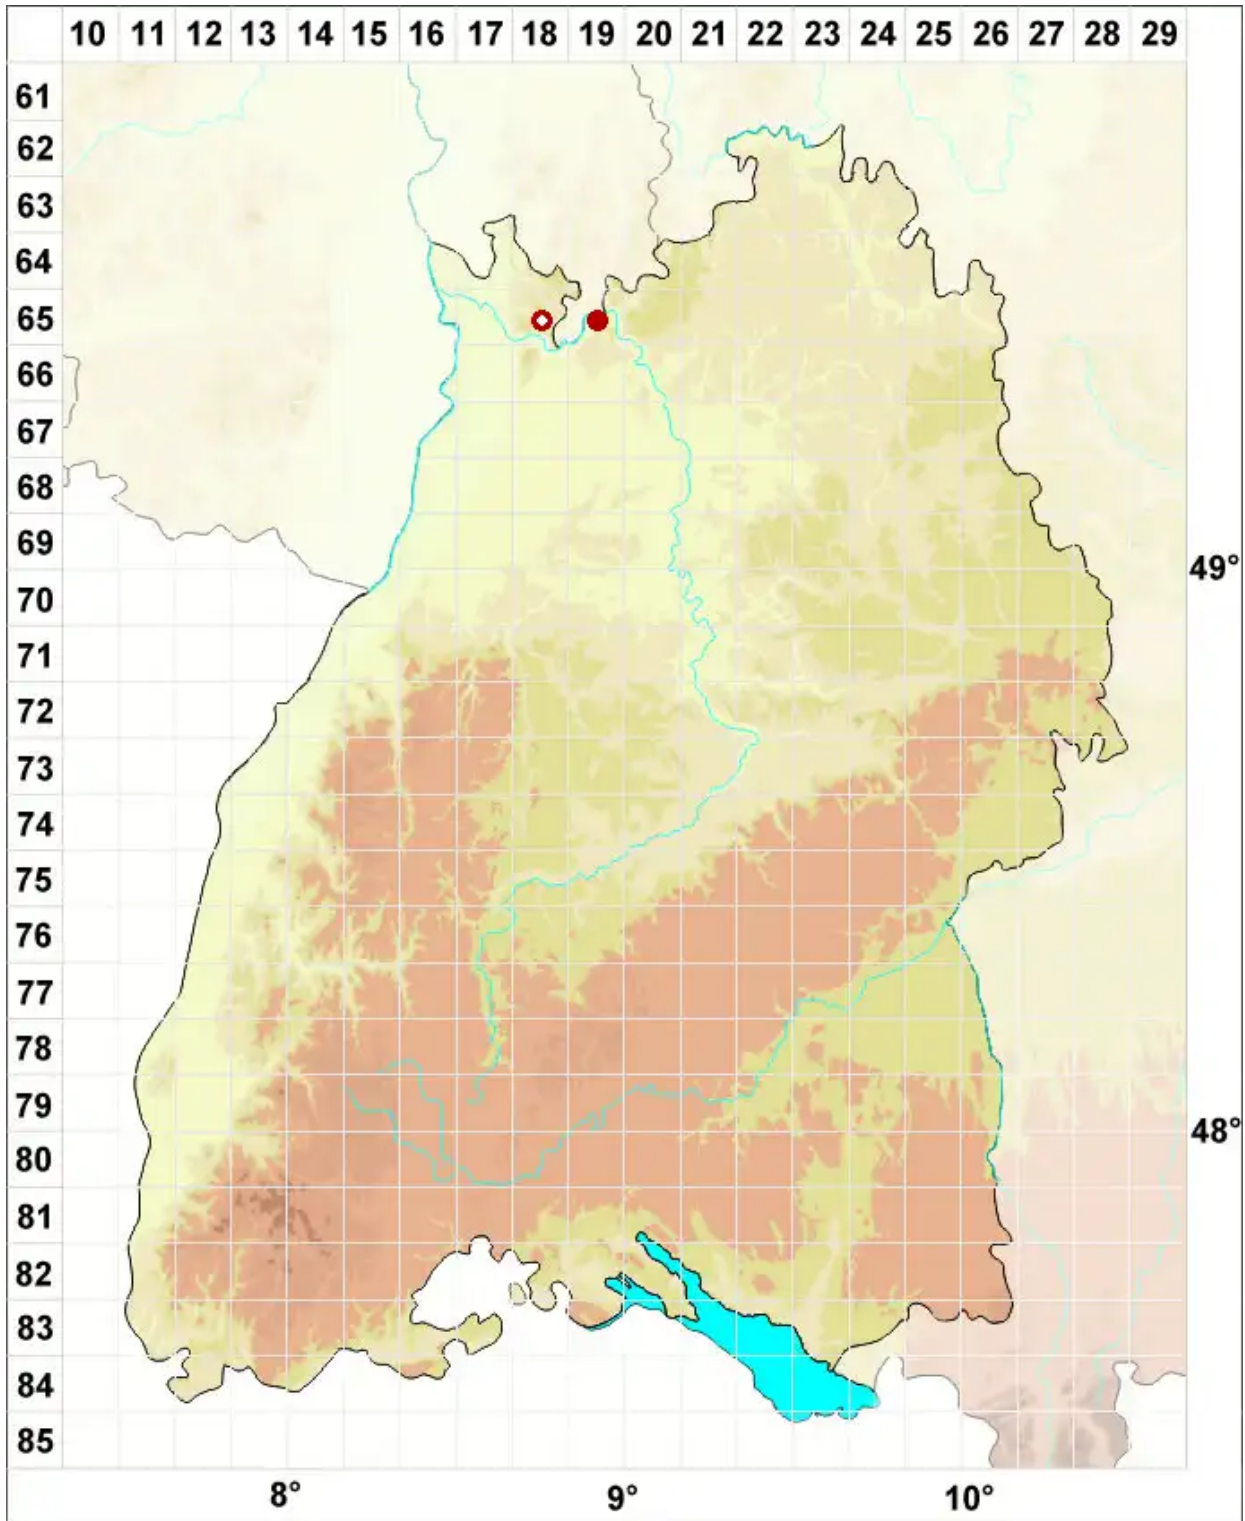

# Arthonia cinnabarina (DC.) Wallr.

Legende:

**Symbole:**  
Ausgefülltes Symbol:  
Zeitraum von 1980 bis heute (Aktuelle Angabe)  
Leeres Symbol:  
Zeitraum vor 1980 (Altangabe)  
Quadrat: Herbarbeleg