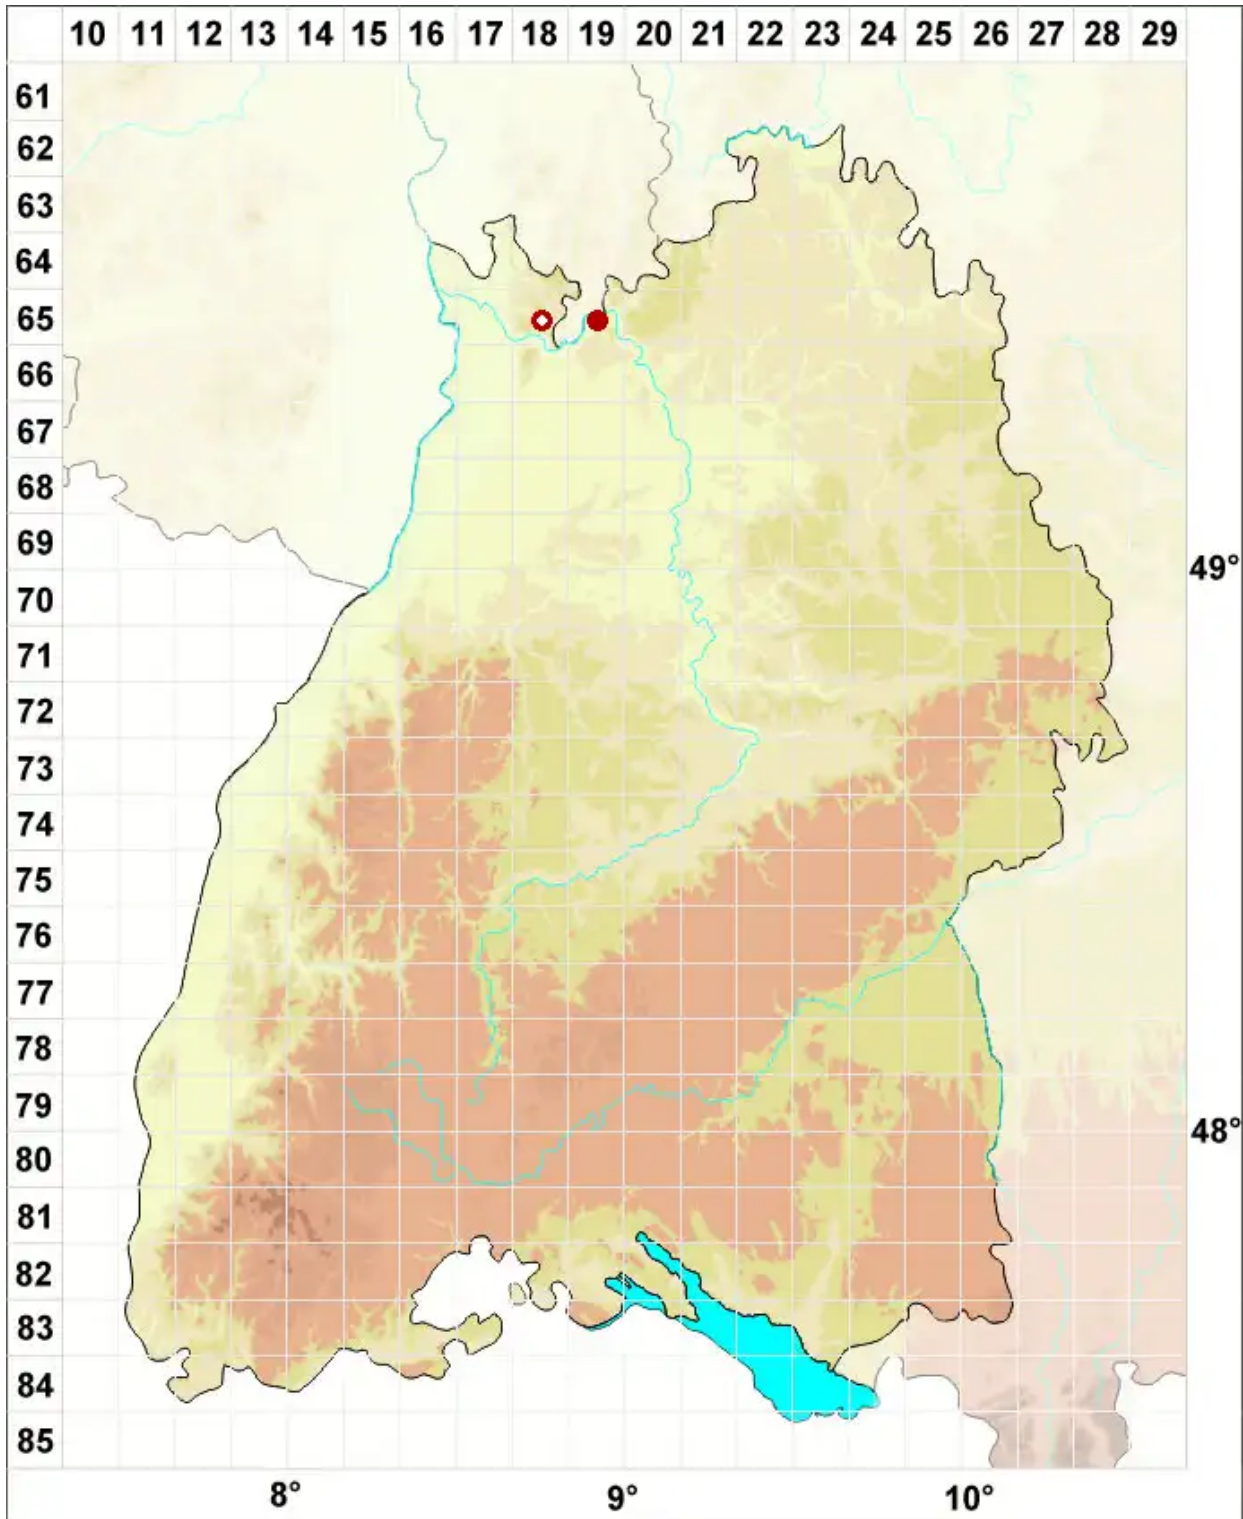

Arthonia cinnabarina (DC.) Wallr.

Legende:

- Symbole:**
- Ausgefülltes Symbol:
Zeitraum von 1980 bis heute (Aktuelle Angabe)
 - Leeres Symbol:
Zeitraum vor 1980 (Altangabe)
 - Quadrat: Herbarbeleg