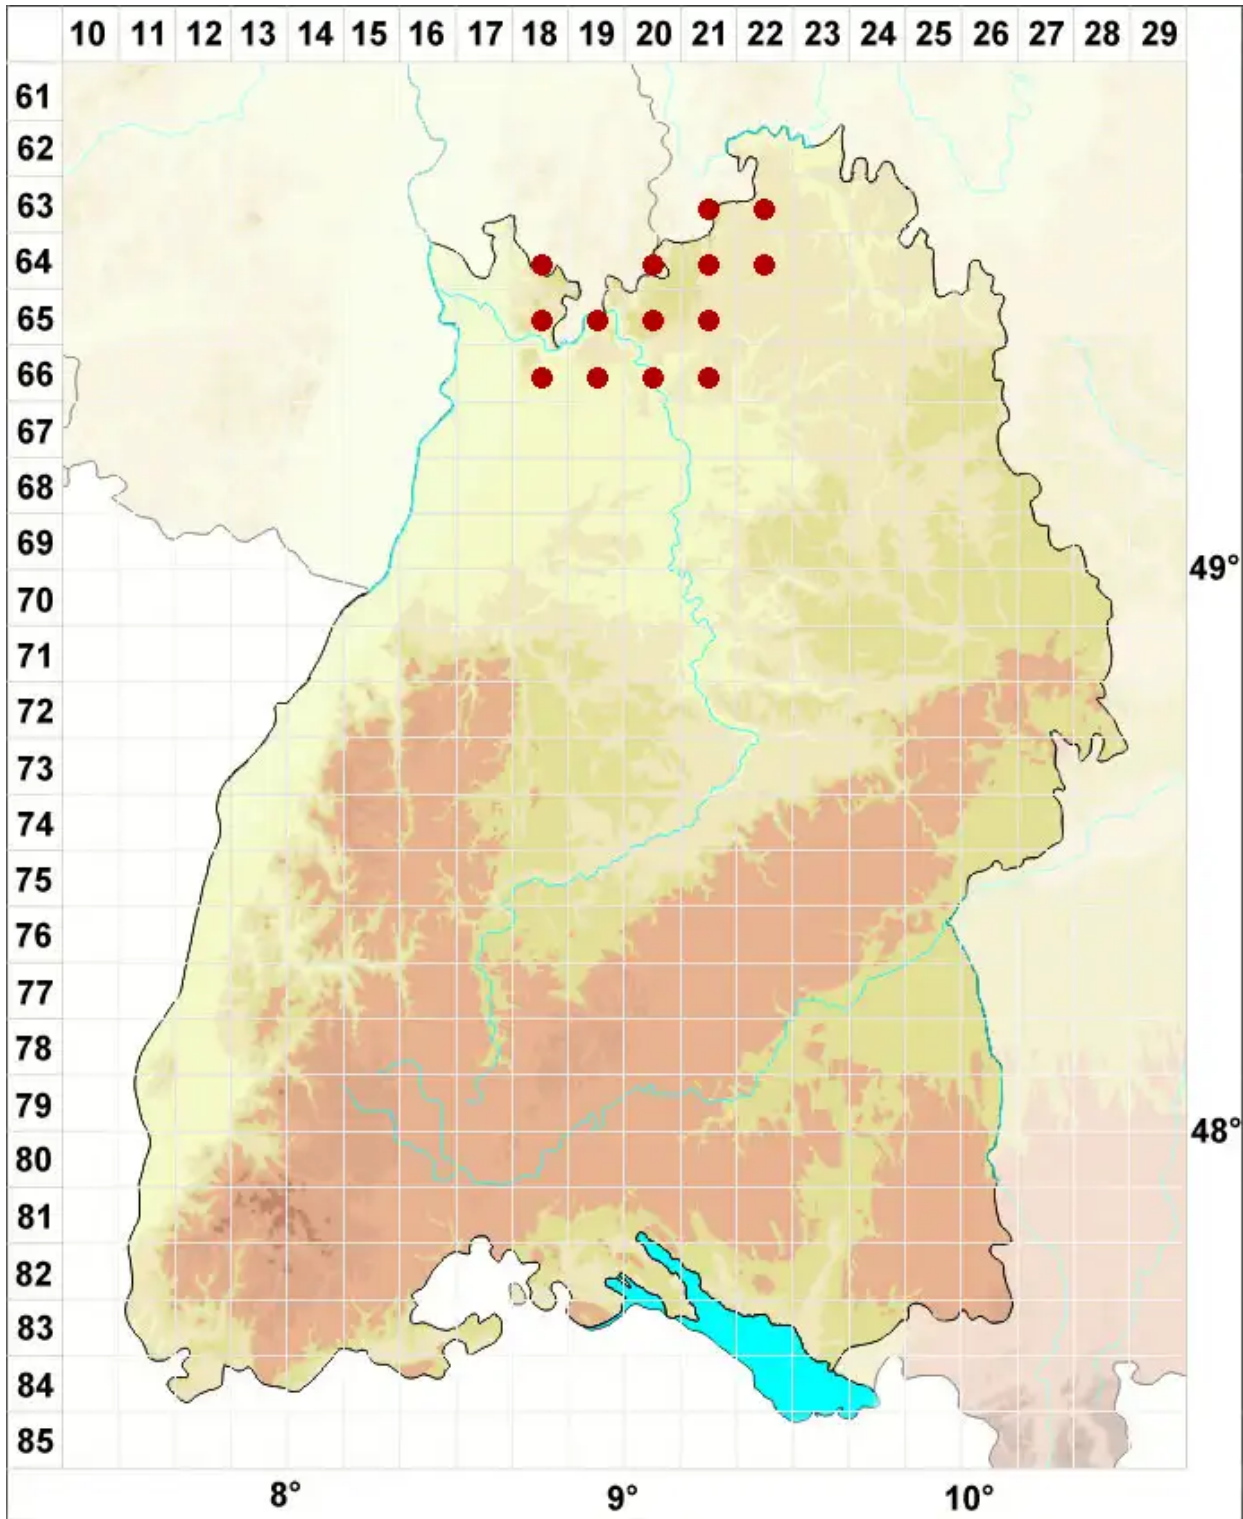

# Arthonia radiata (Pers.) Ach.

Strahlige Fleckflechte

Legende:

**Symbole:**  
Ausgefülltes Symbol:  
Zeitraum von 1980 bis heute (Aktuelle Angabe)  
Leeres Symbol:  
Zeitraum vor 1980 (Altangabe)  
Quadrat: Herbarbeleg