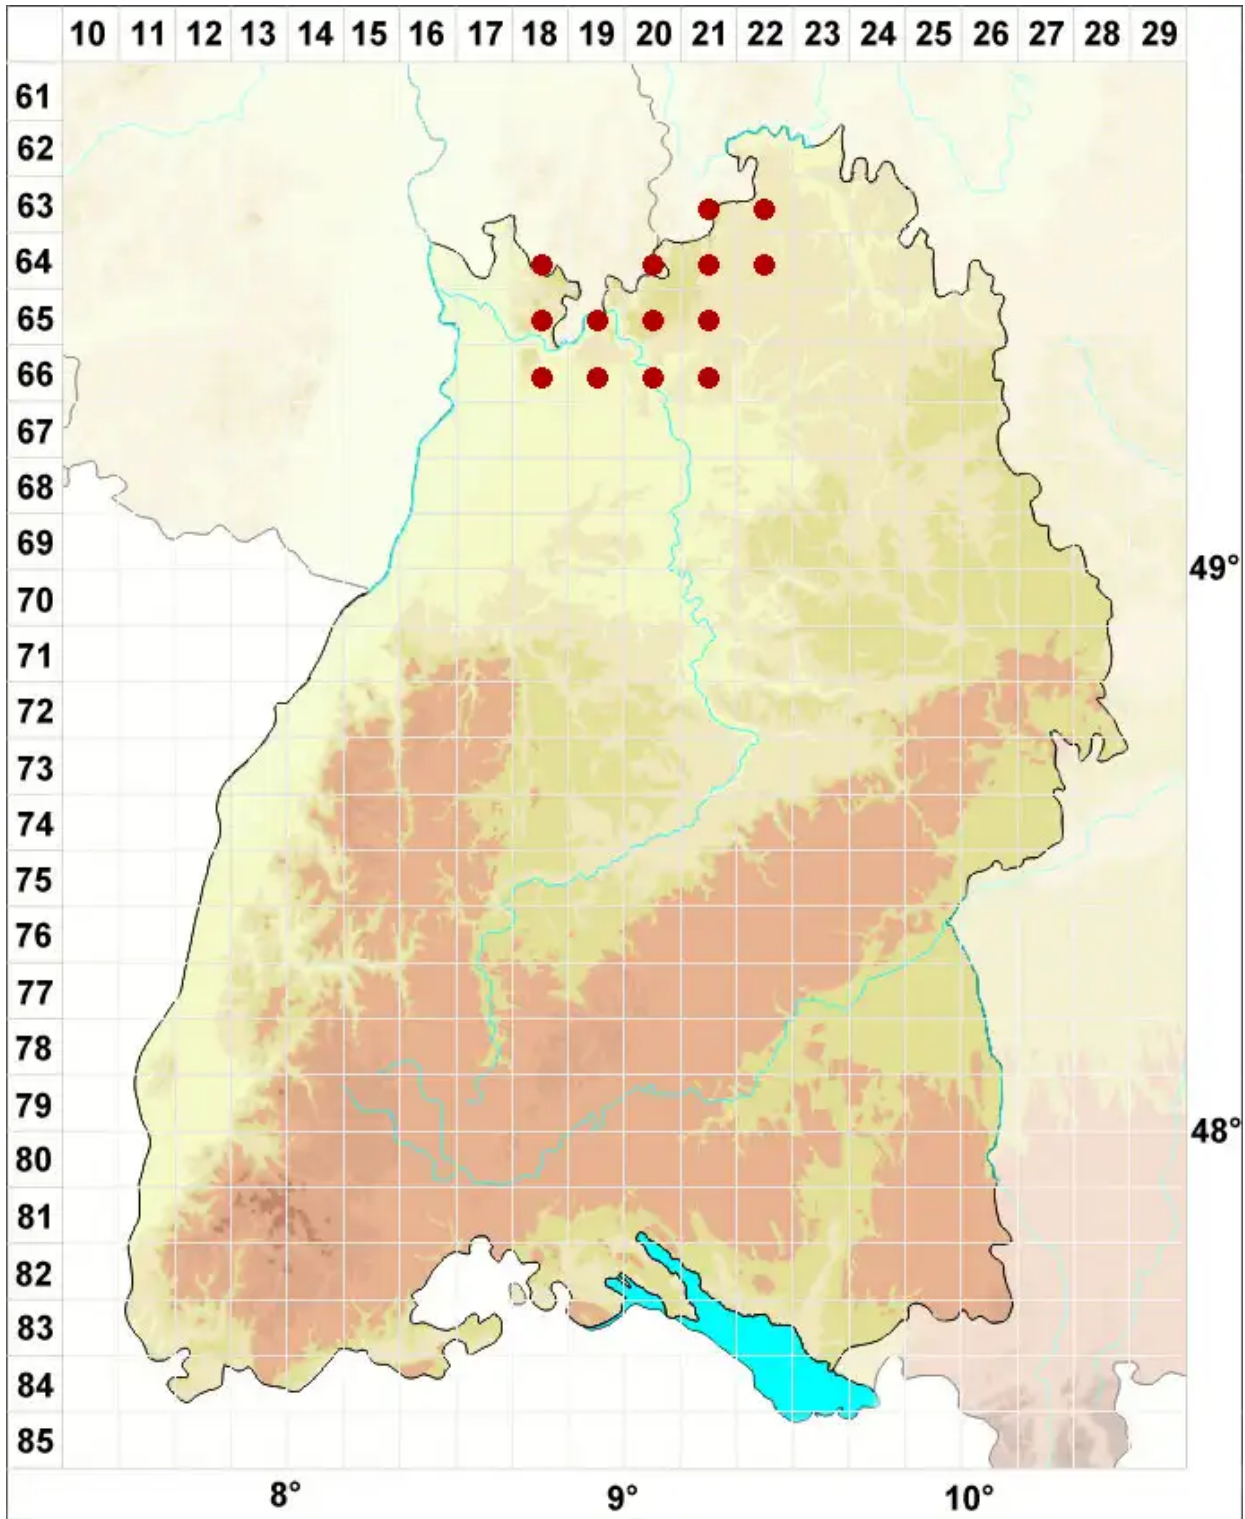

Arthonia spadicea Leight.

Rotbraune Fleckflechte

Legende:

- Symbole:**
- Ausgefülltes Symbol:
Zeitraum von 1980 bis heute (Aktuelle Angabe)
 - Leeres Symbol:
Zeitraum vor 1980 (Altangabe)
 - Quadrat: Herbarbeleg