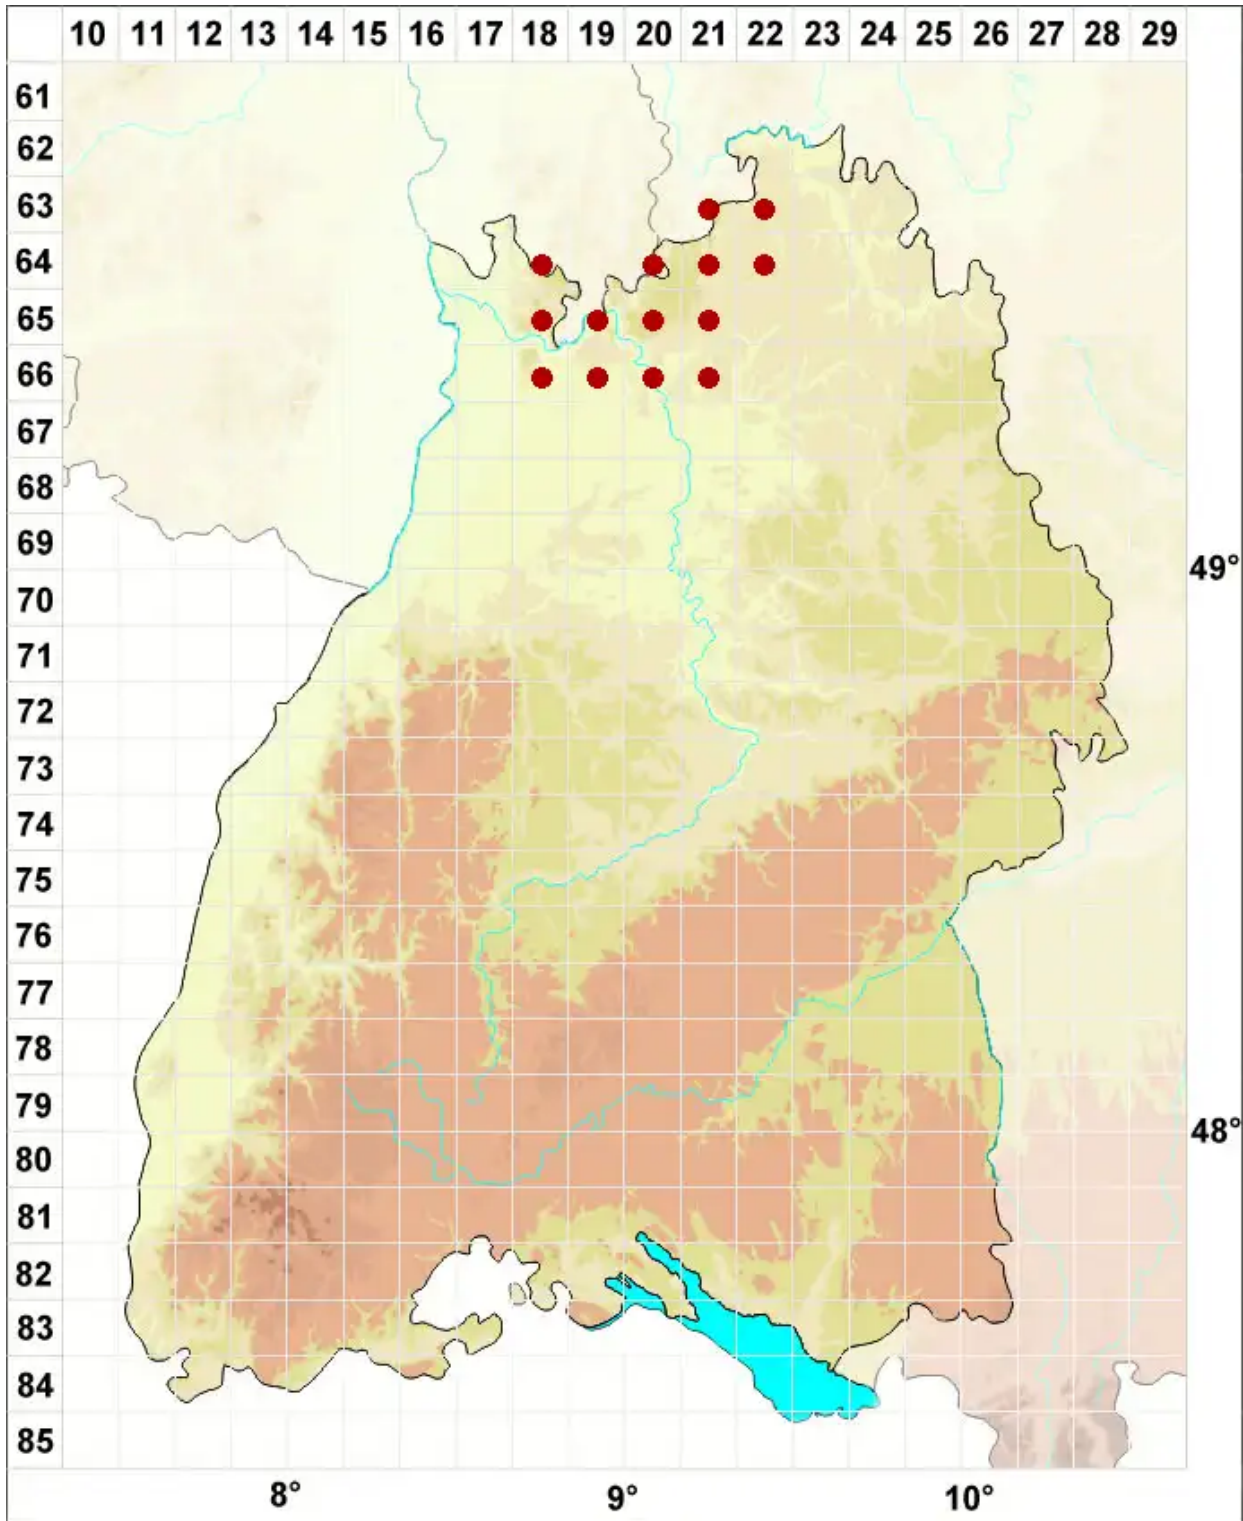

# Arthonia spadicea Leight.

Rotbraune Fleckflechte

Legende:

**Symbole:**  
Ausgefülltes Symbol:  
Zeitraum von 1980 bis heute (Aktuelle Angabe)  
Leeres Symbol:  
Zeitraum vor 1980 (Altangabe)  
Quadrat: Herbarbeleg