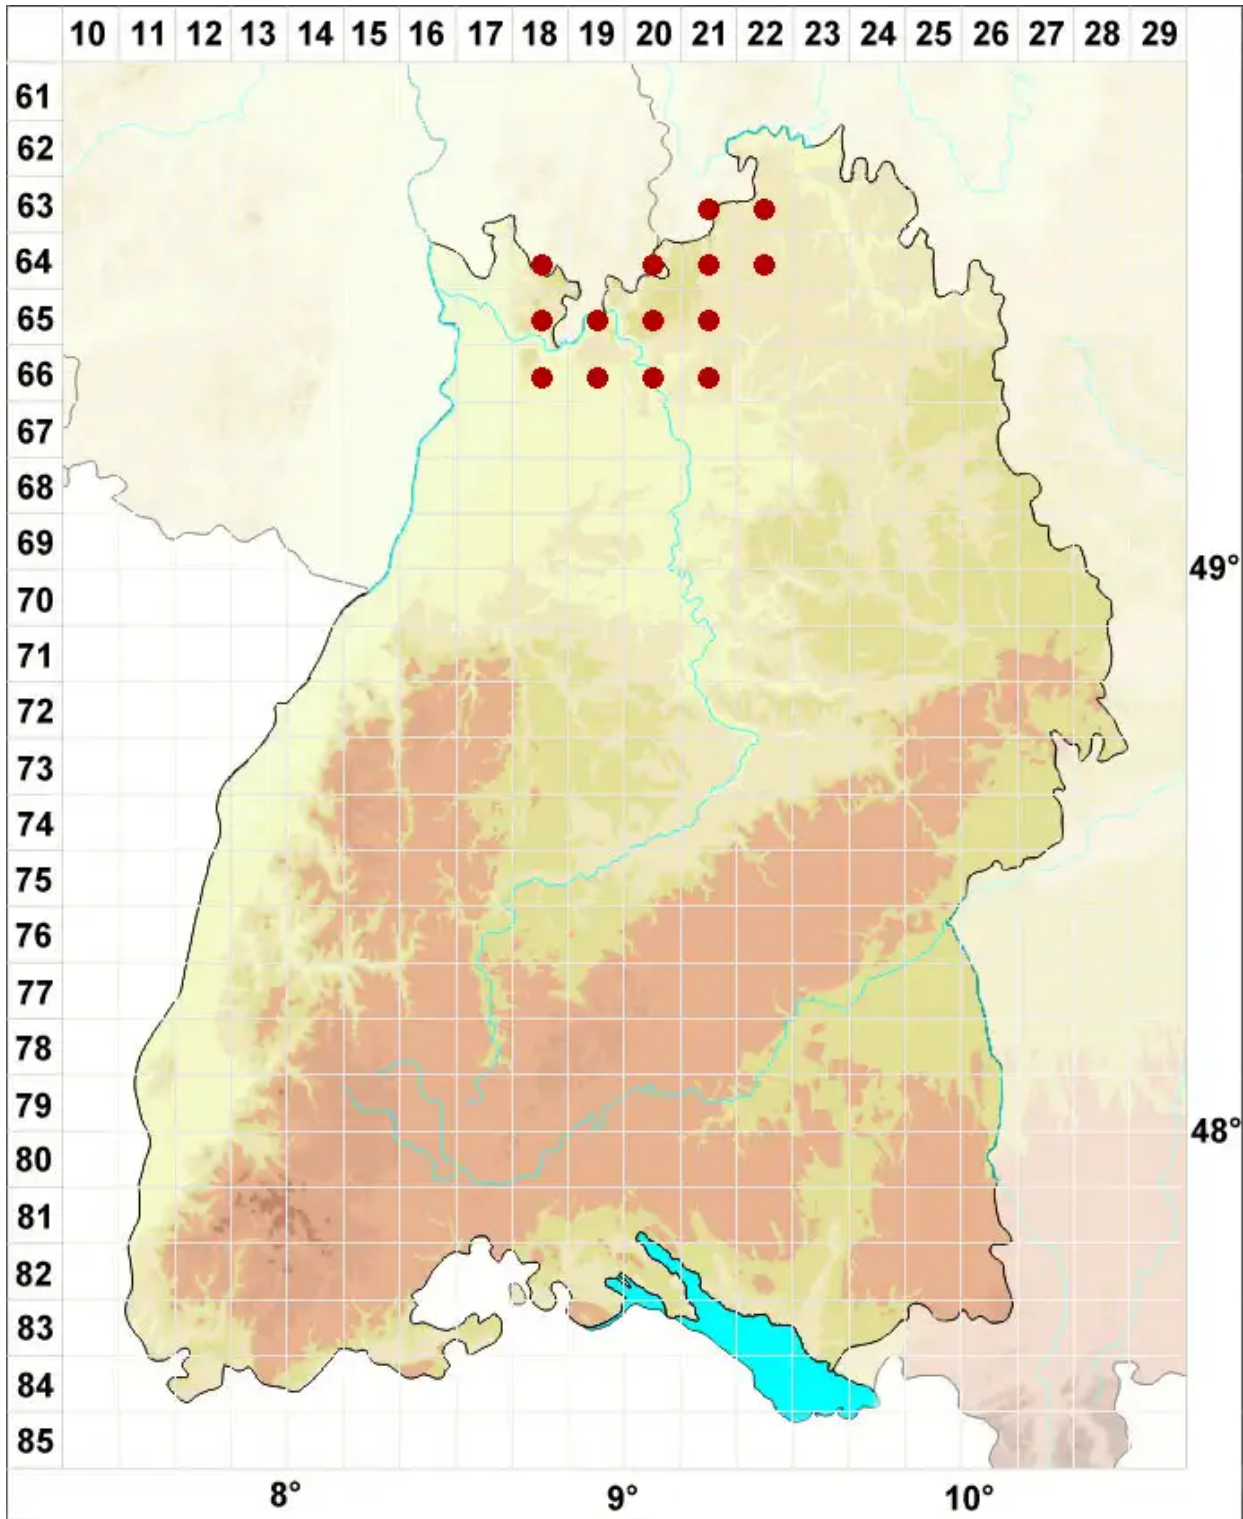

Arthonia spadicea Leight.

Rotbraune Fleckflechte

Legende:

Symbole:
Ausgefülltes Symbol:
Zeitraum von 1980 bis heute (Aktuelle Angabe)
Leeres Symbol:
Zeitraum vor 1980 (Altangabe)
Quadrat: Herbarbeleg