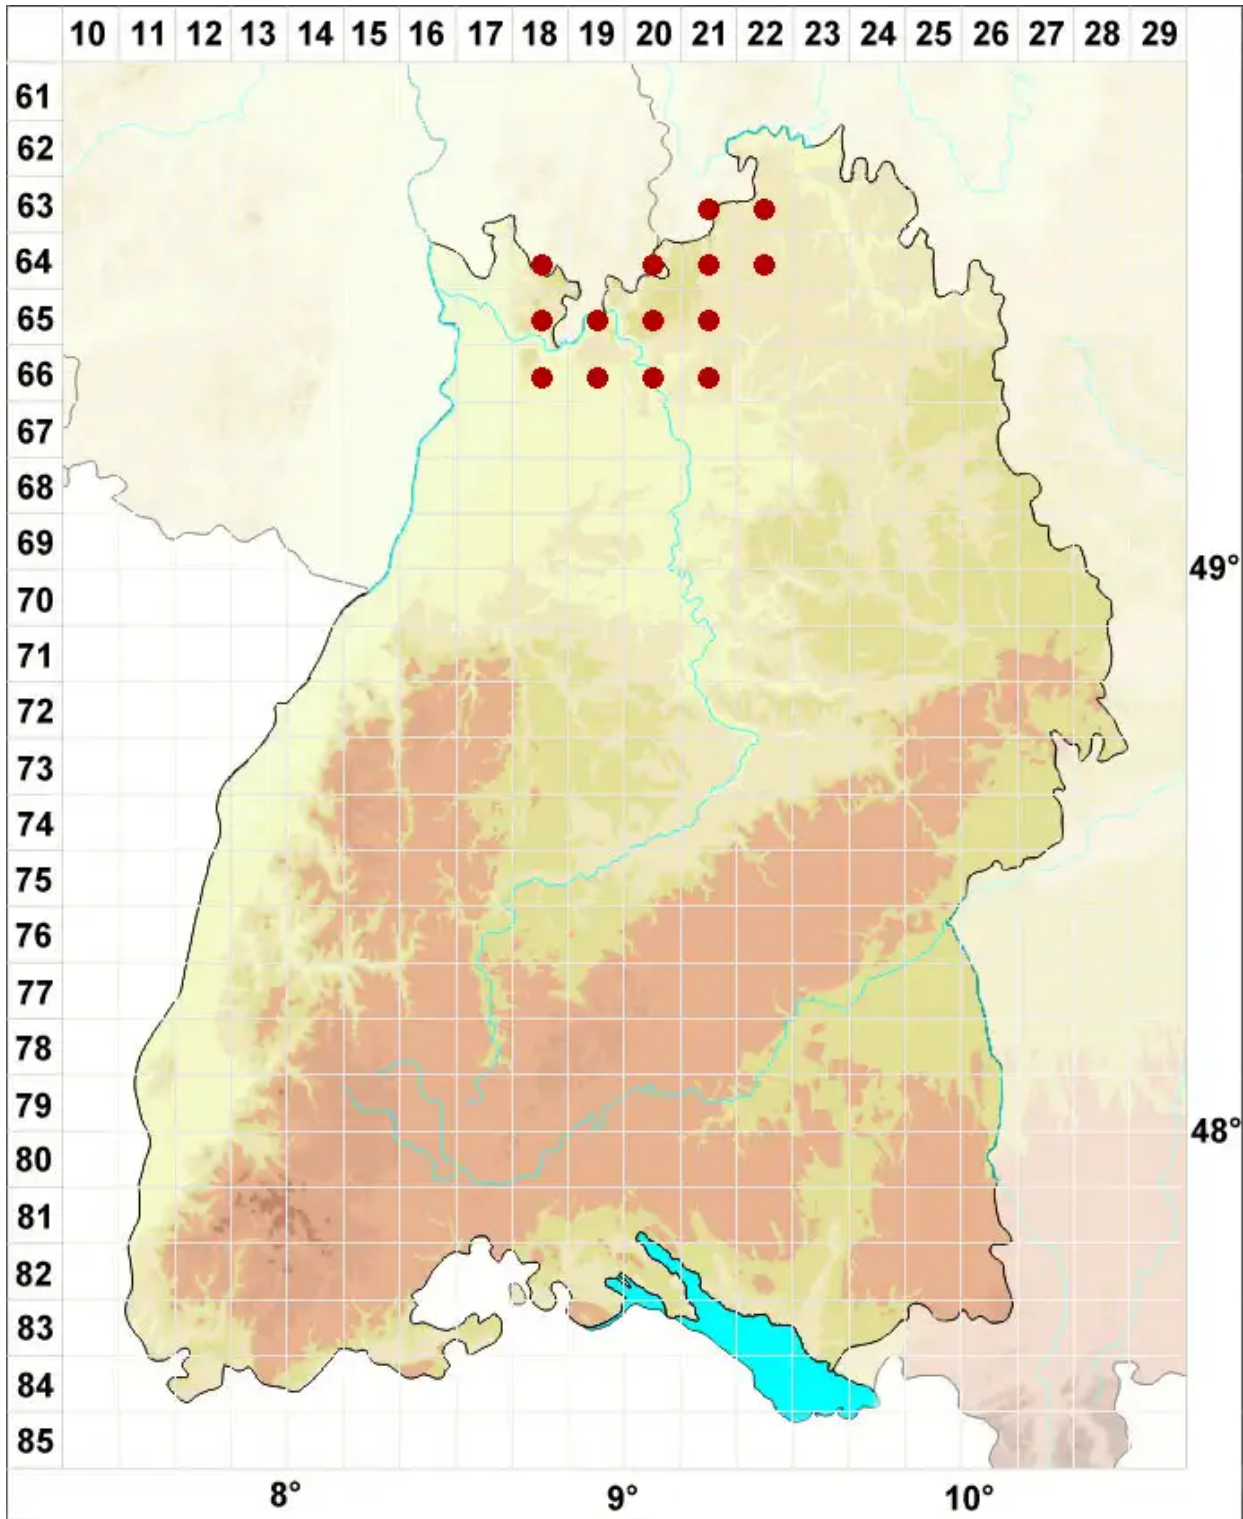

Arthonia radiata (Pers.) Ach.

Strahlige Fleckflechte

Legende:

- Symbole:**
Ausgefülltes Symbol:
Zeitraum von 1980 bis heute (Aktuelle Angabe)
Leeres Symbol:
Zeitraum vor 1980 (Altangabe)
Quadrat: Herbarbeleg