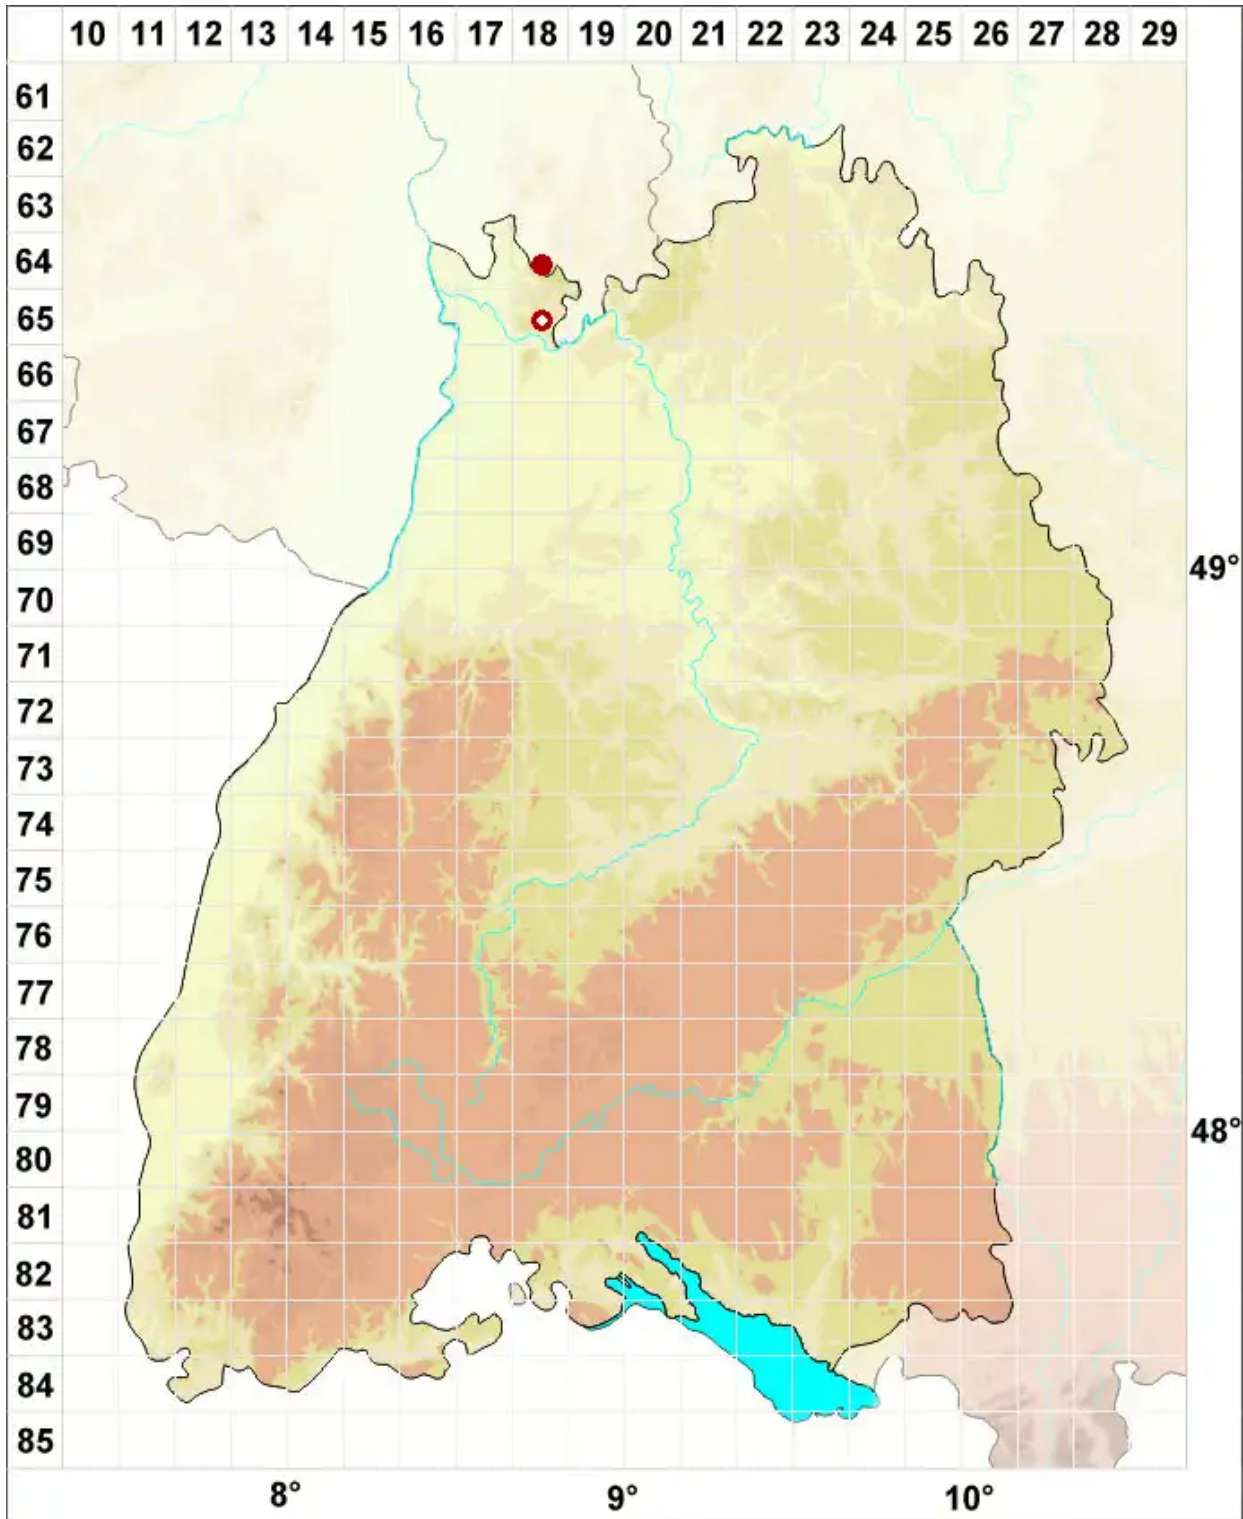

Arthonia punctiformis Ach.

Punktförmige Fleckflechte

Legende:

- Symbole:**
- Ausgefülltes Symbol:
Zeitraum von 1980 bis heute (Aktuelle Angabe)
 - Leeres Symbol:
Zeitraum vor 1980 (Altangabe)
 - Quadrat: Herbarbeleg