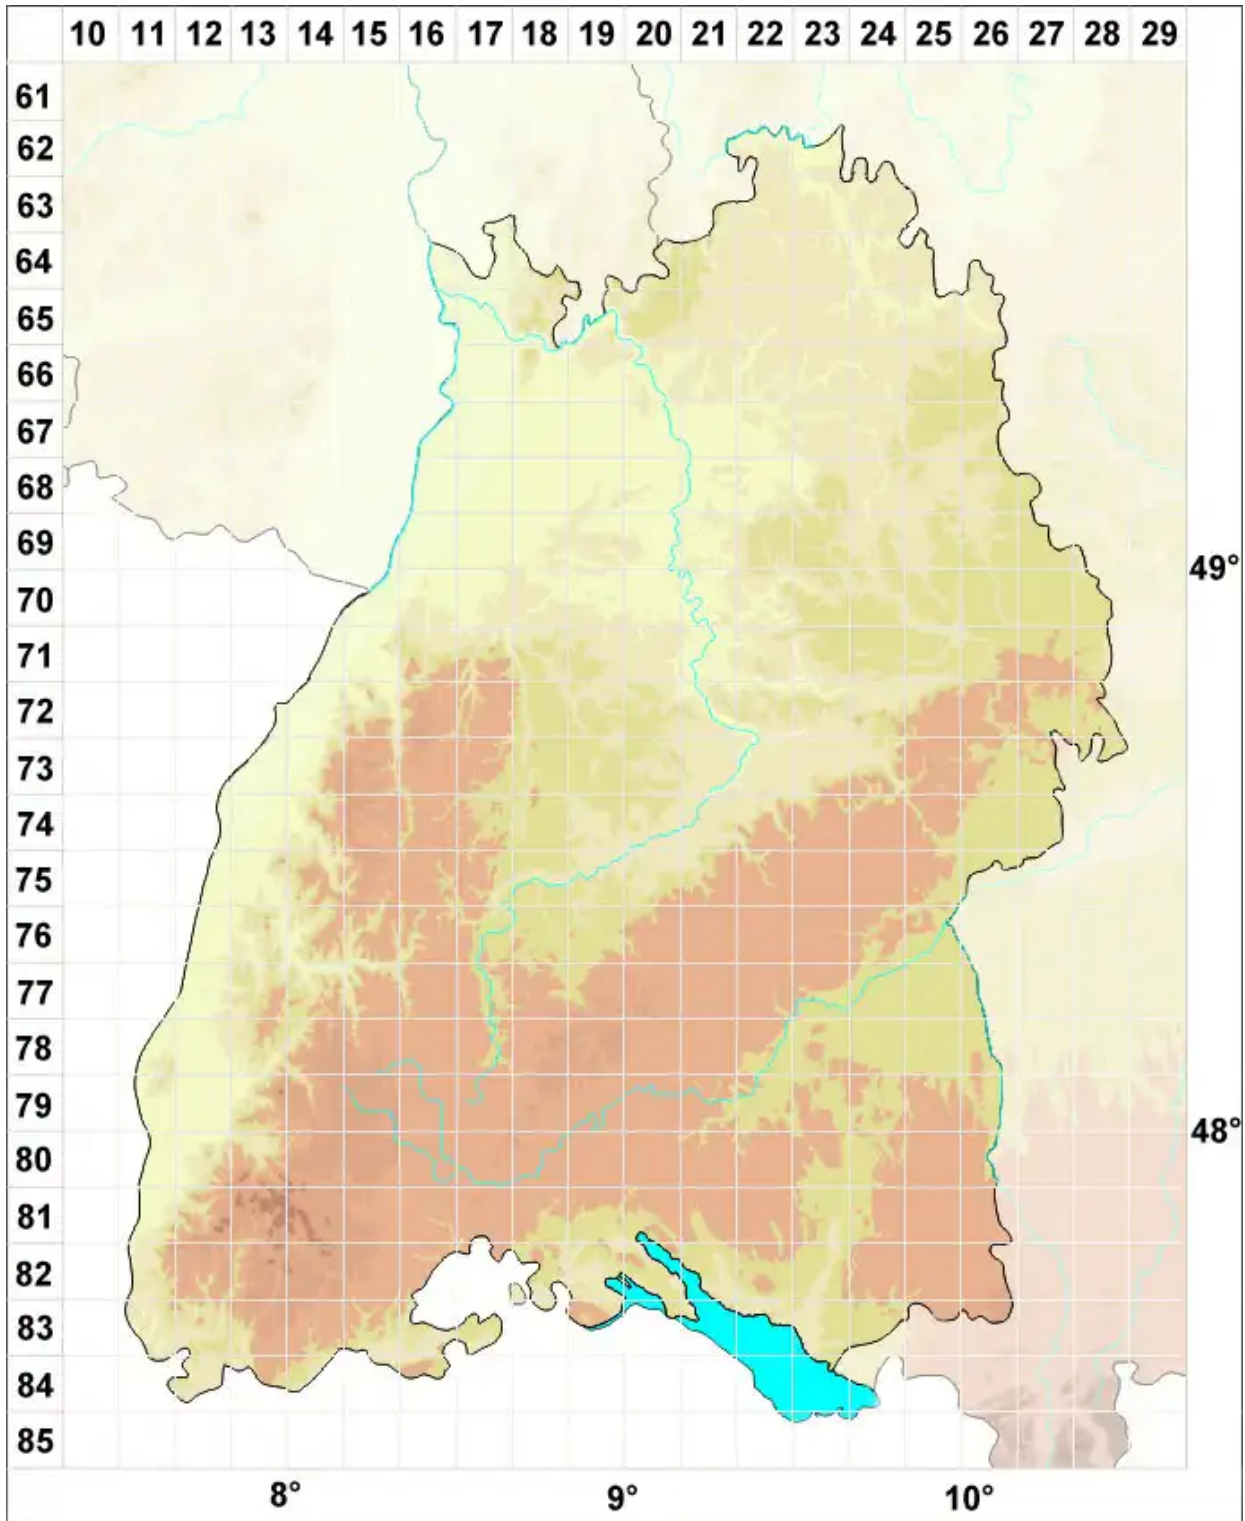

# Arthonia phaeophysciae Grube & Matzer

Legende:

**Symbole:**  
Ausgefülltes Symbol:  
Zeitraum von 1980 bis heute (Aktuelle Angabe)  
Leeres Symbol:  
Zeitraum vor 1980 (Altangabe)  
Quadrat: Herbarbeleg