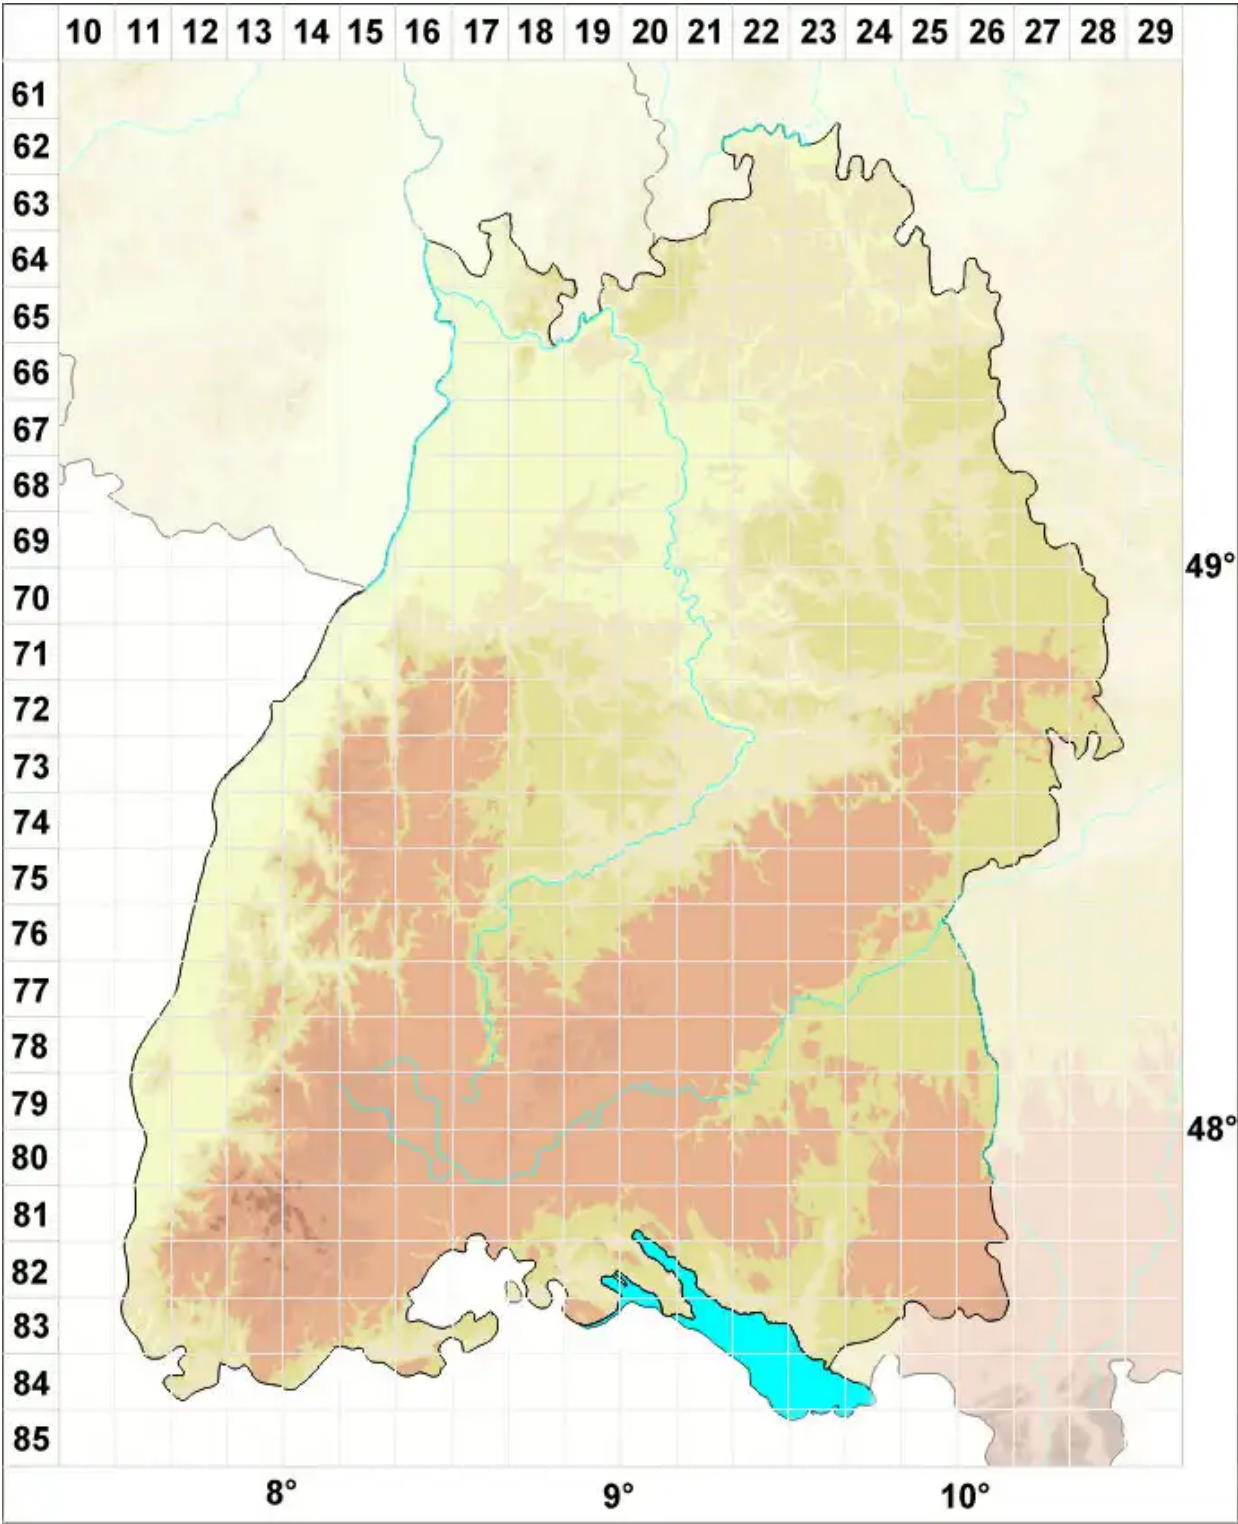

# Arthonia peltigerea Th. Fr.

Legende:

- Symbole:**
- Ausgefülltes Symbol:  
Zeitraum von 1980 bis heute (Aktuelle Angabe)
  - Leeres Symbol:  
Zeitraum vor 1980 (Altangabe)
  - Quadrat: Herbarbeleg