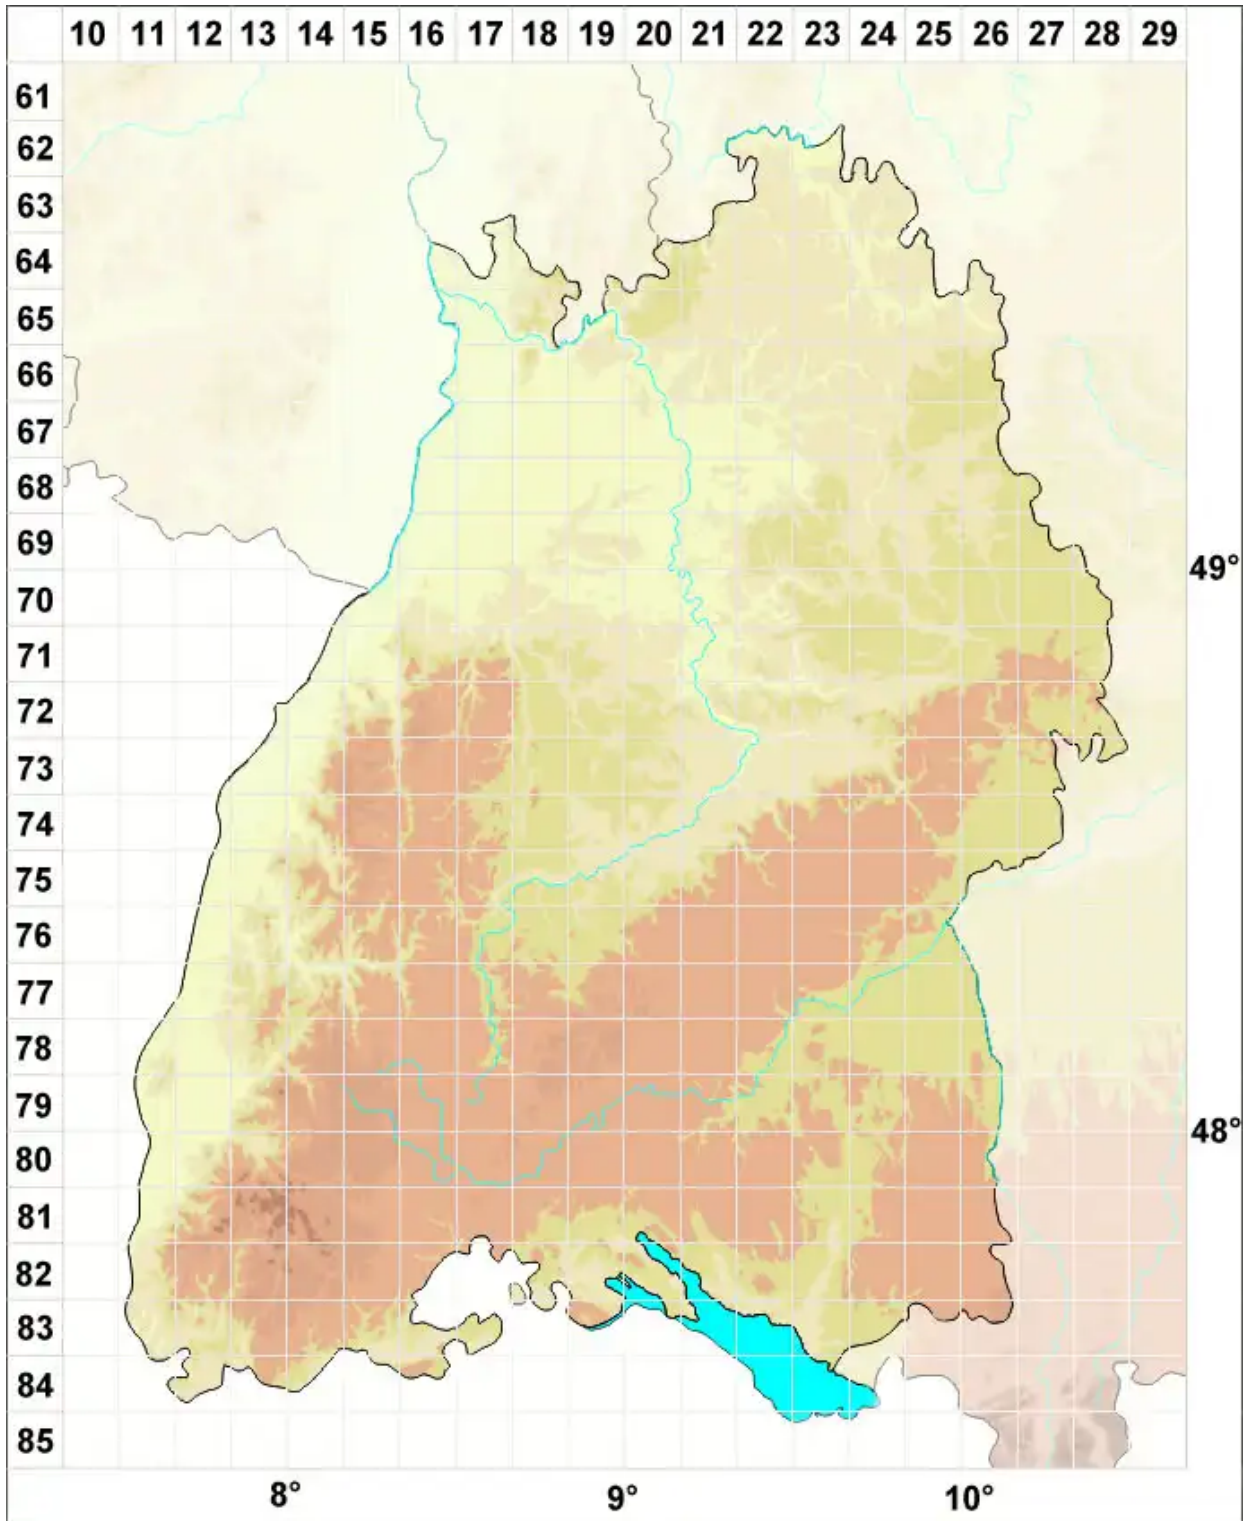

Arthonia molendoi (Heufl. ex Frauenf.) R. Sant.

Legende:

- Symbole:**
Ausgefülltes Symbol:
Zeitraum von 1980 bis heute (Aktuelle Angabe)
Leeres Symbol:
Zeitraum vor 1980 (Altangabe)
Quadrat: Herbarbeleg