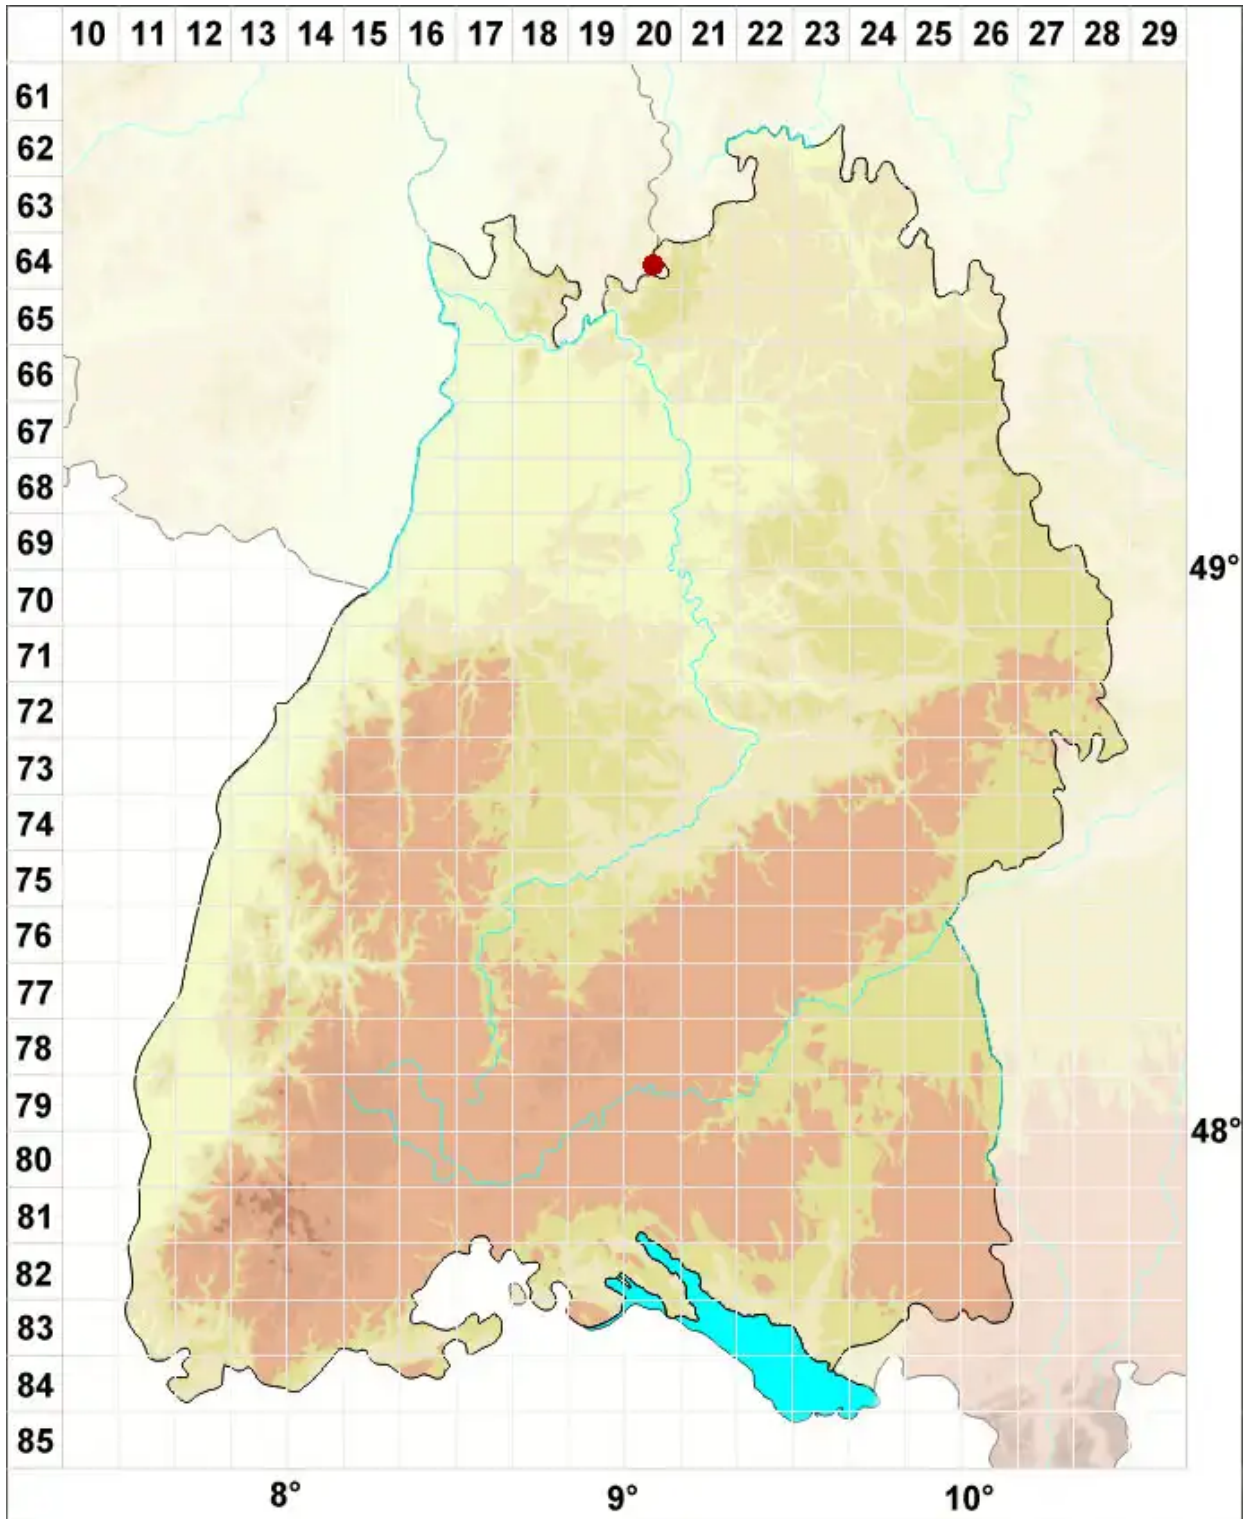

Arthonia mediella Nyl.

Mittlere Fleckflechte

Legende:

- Symbole:**
- Ausgefülltes Symbol:
Zeitraum von 1980 bis heute (Aktuelle Angabe)
 - Leeres Symbol:
Zeitraum vor 1980 (Altangabe)
 - Quadrat: Herbarbeleg