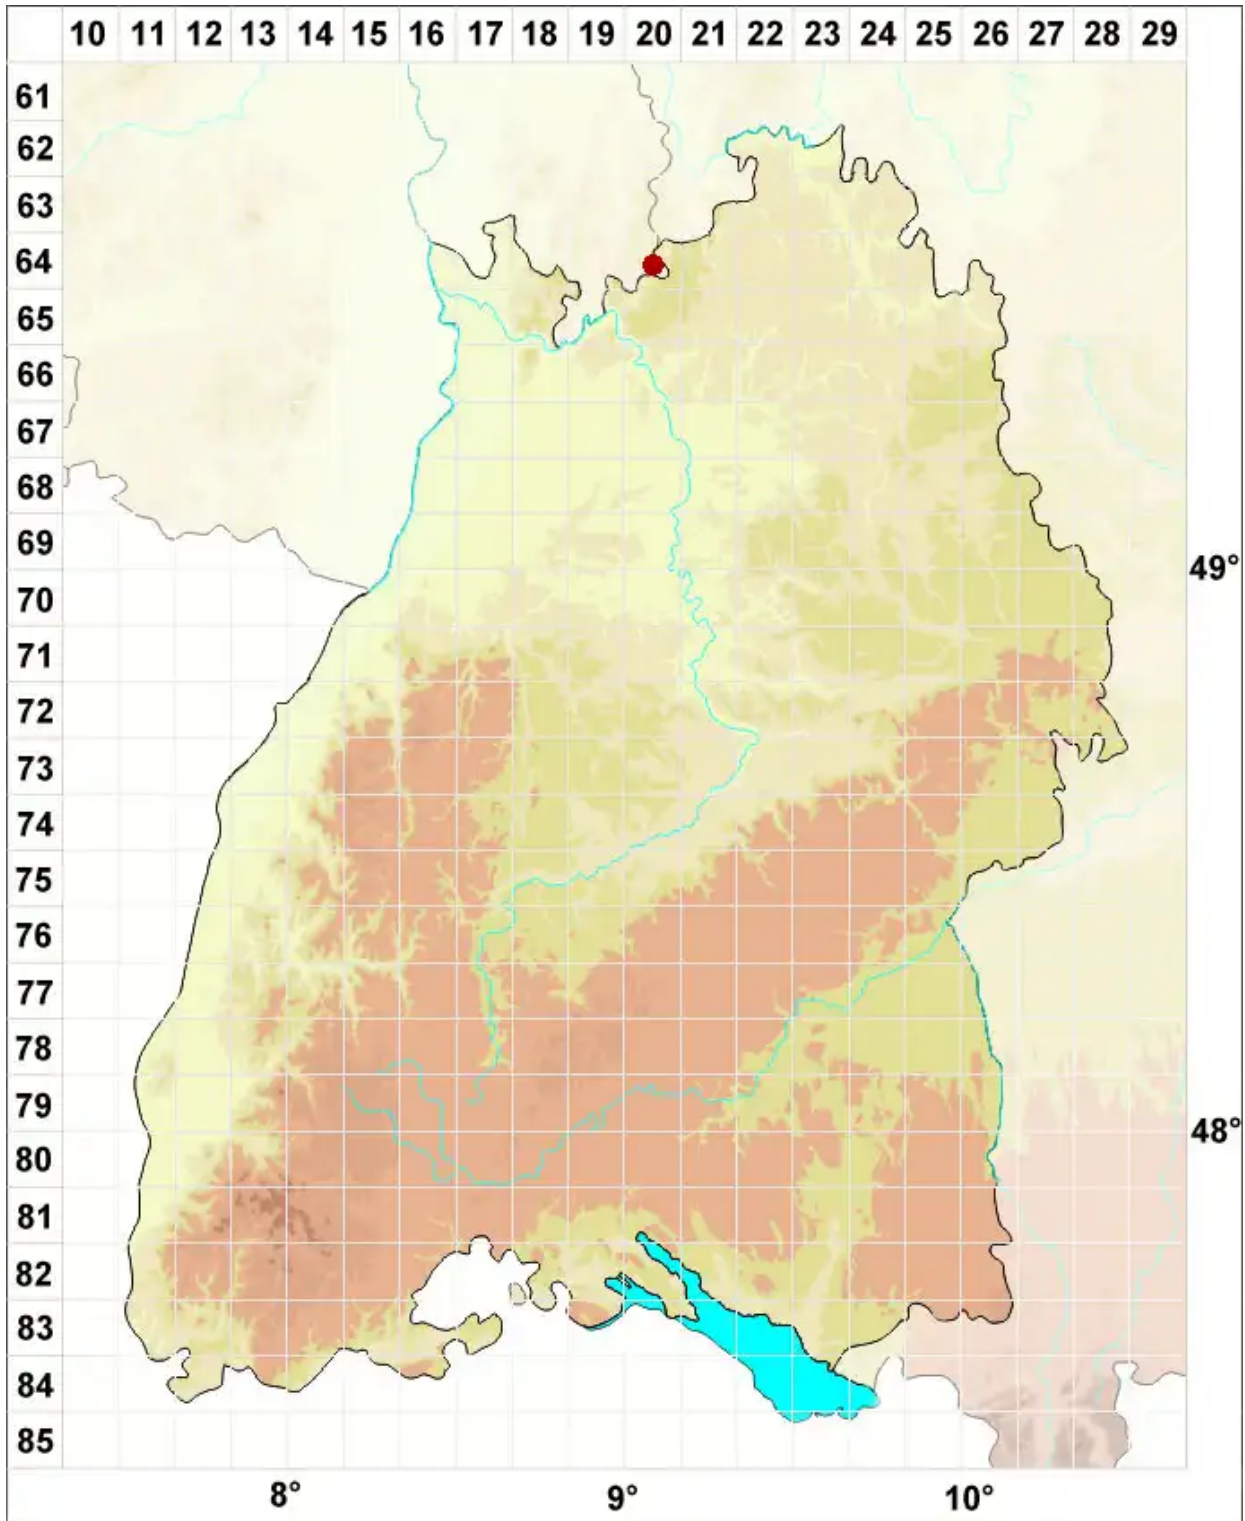

# Arthonia mediella Nyl.

Mittlere Fleckflechte

Legende:

**Symbole:**  
Ausgefülltes Symbol:  
Zeitraum von 1980 bis heute (Aktuelle Angabe)  
Leeres Symbol:  
Zeitraum vor 1980 (Altangabe)  
Quadrat: Herbarbeleg