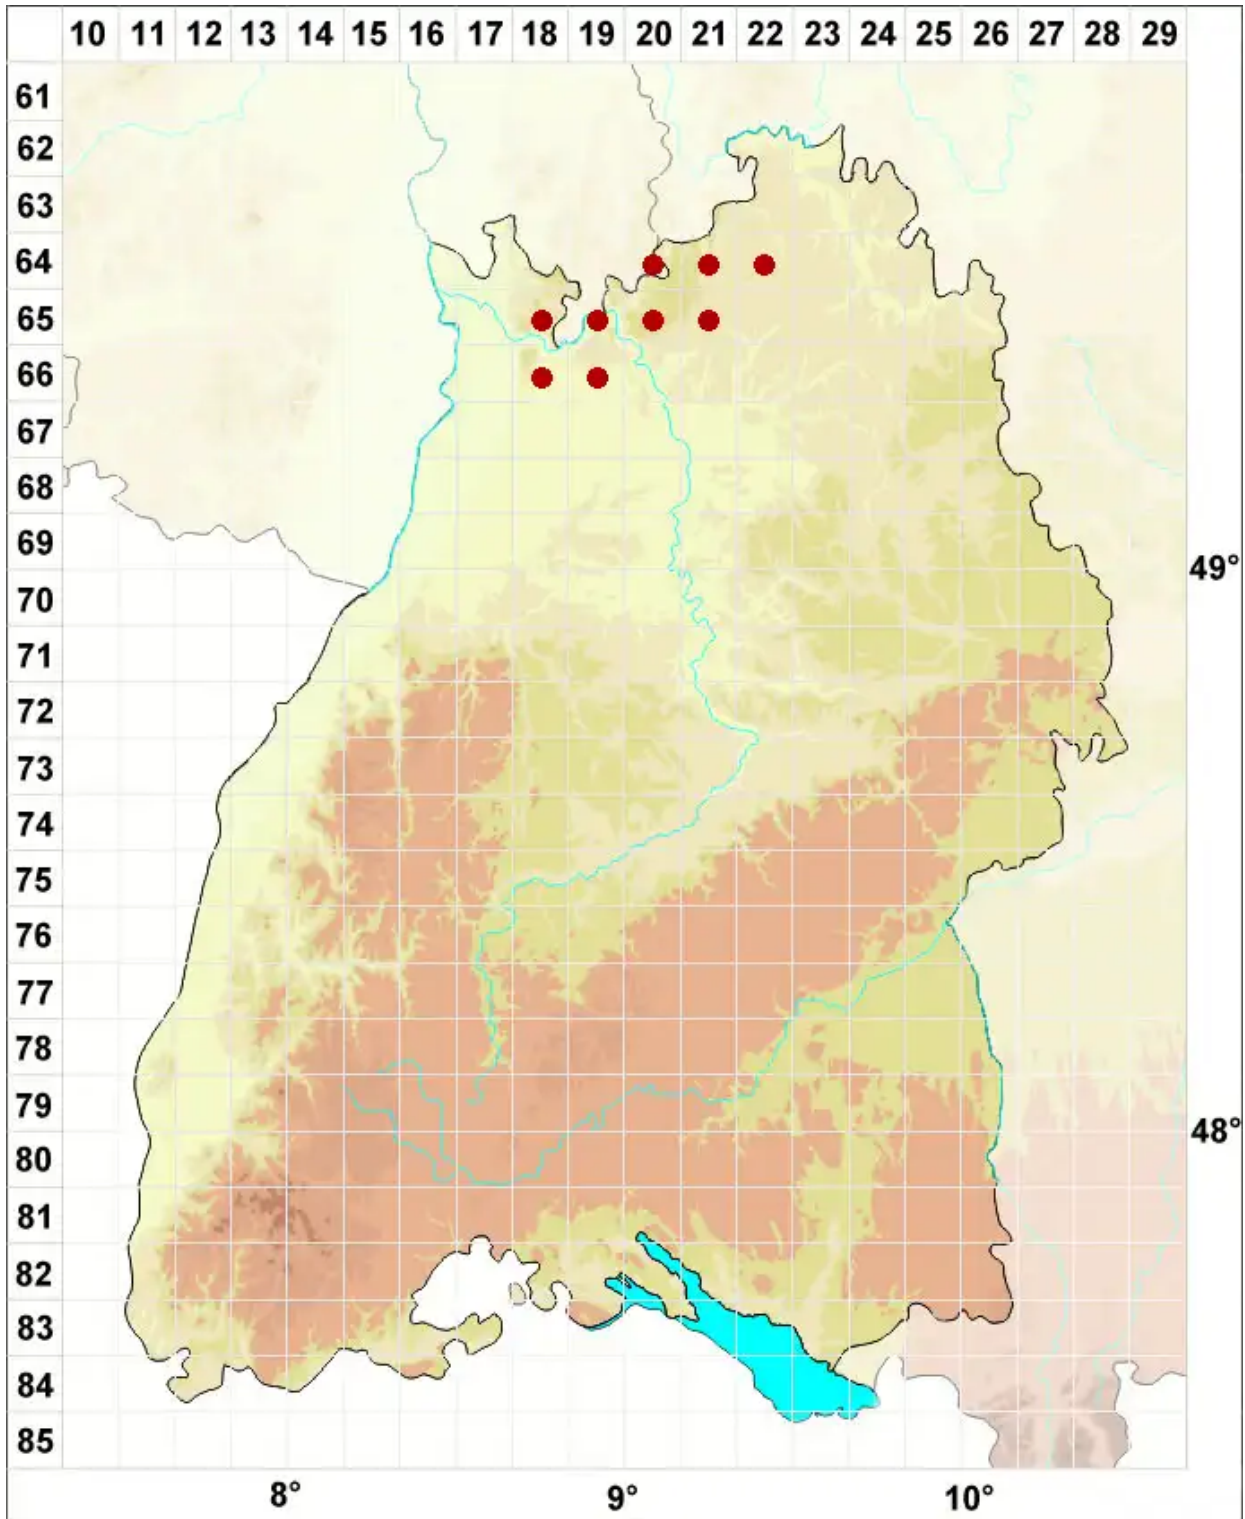

Arthonia vinosa Leight.

Weinrote Fleckflechte

Legende:

- Symbole:**
Ausgefülltes Symbol:
Zeitraum von 1980 bis heute (Aktuelle Angabe)
Leeres Symbol:
Zeitraum vor 1980 (Altangabe)
Quadrat: Herbarbeleg