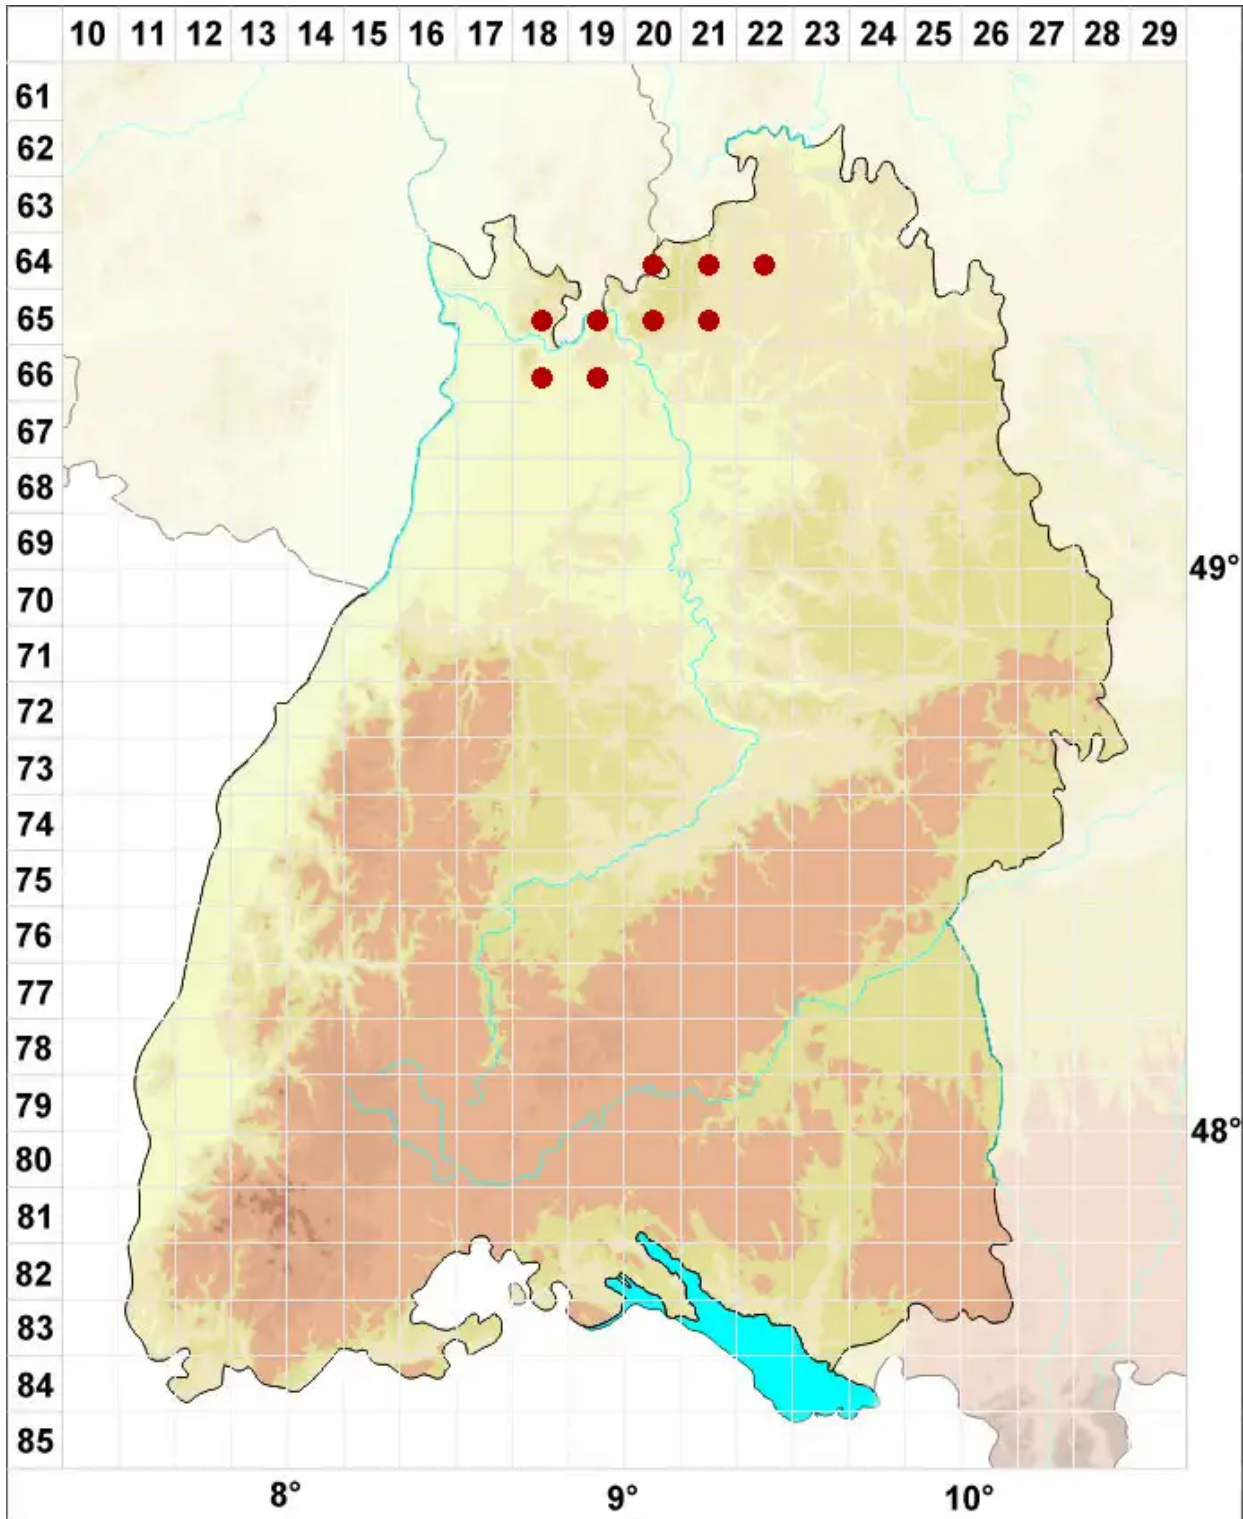

Arthonia vinosa Leight.

Weinrote Fleckflechte

Legende:

- Symbole:**
- Ausgefülltes Symbol:
Zeitraum von 1980 bis heute (Aktuelle Angabe)
 - Leeres Symbol:
Zeitraum vor 1980 (Altangabe)
 - Quadrat: Herbarbeleg