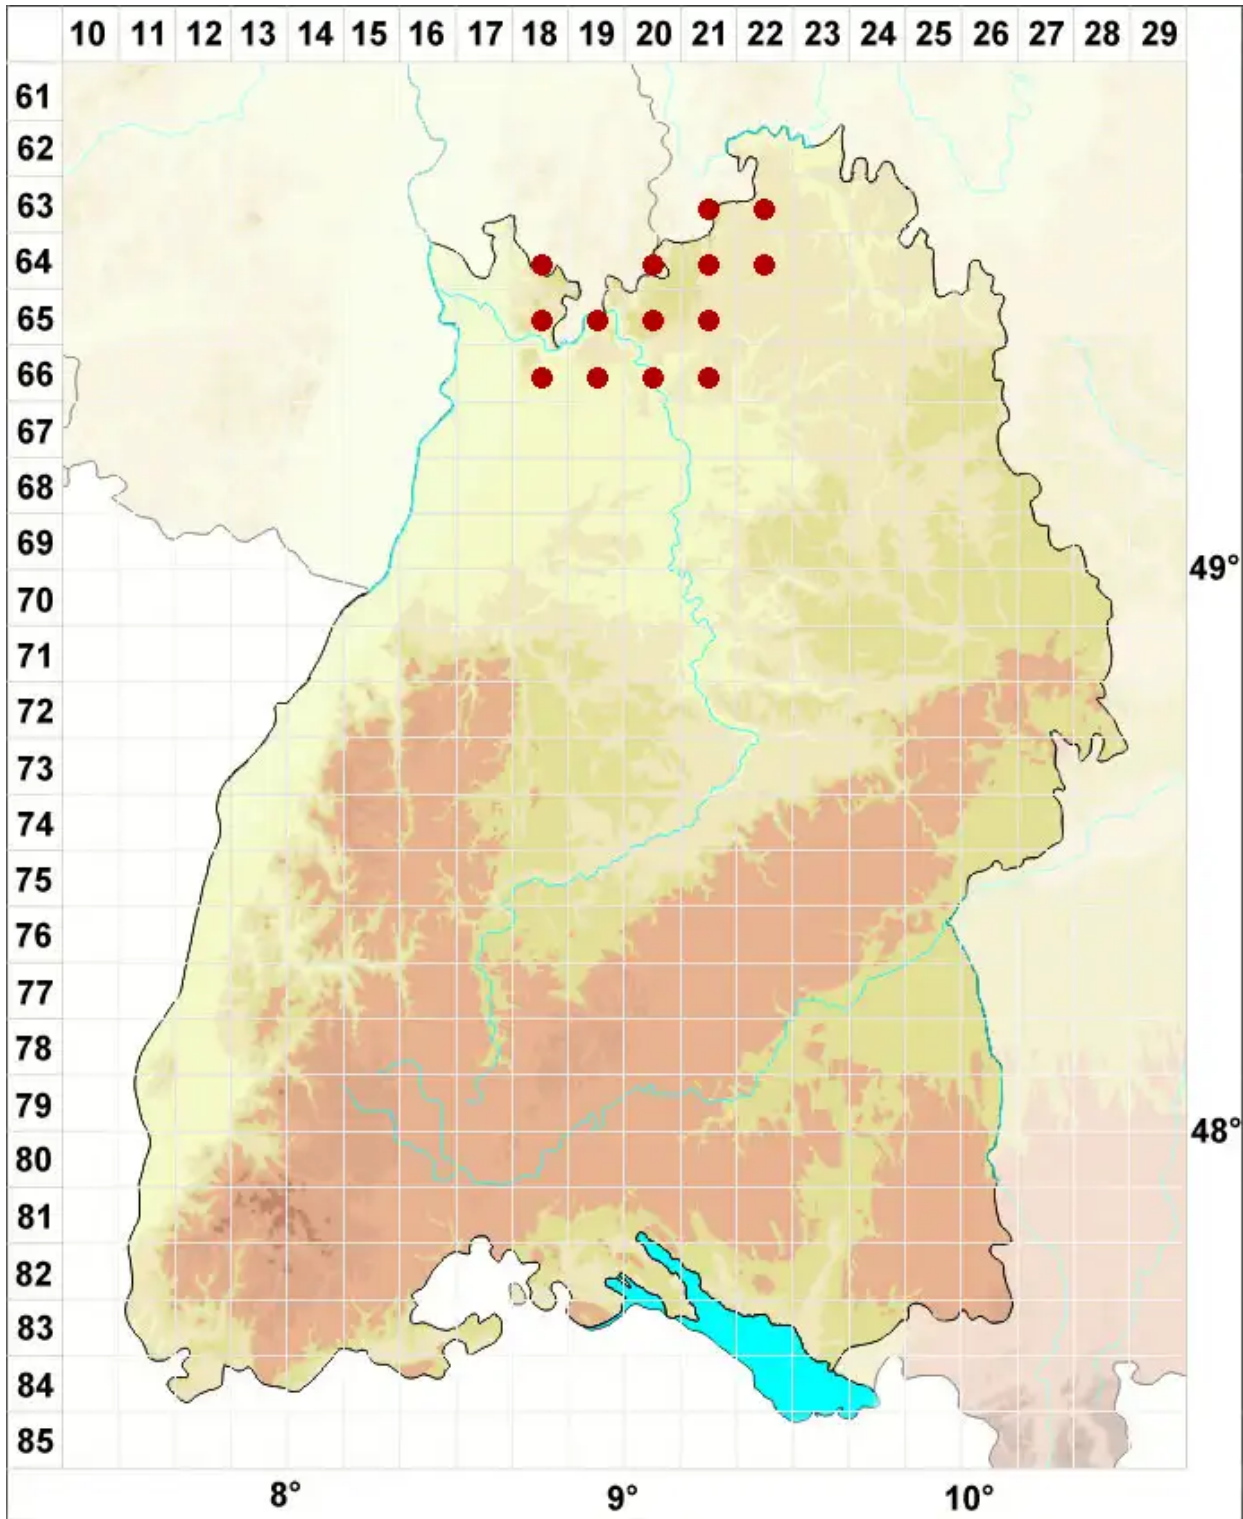

Arthonia spadicea Leight.

Rotbraune Fleckflechte

Legende:

- Symbole:**
- Ausgefülltes Symbol:
Zeitraum von 1980 bis heute (Aktuelle Angabe)
 - Leeres Symbol:
Zeitraum vor 1980 (Altangabe)
 - Quadrat: Herbarbeleg