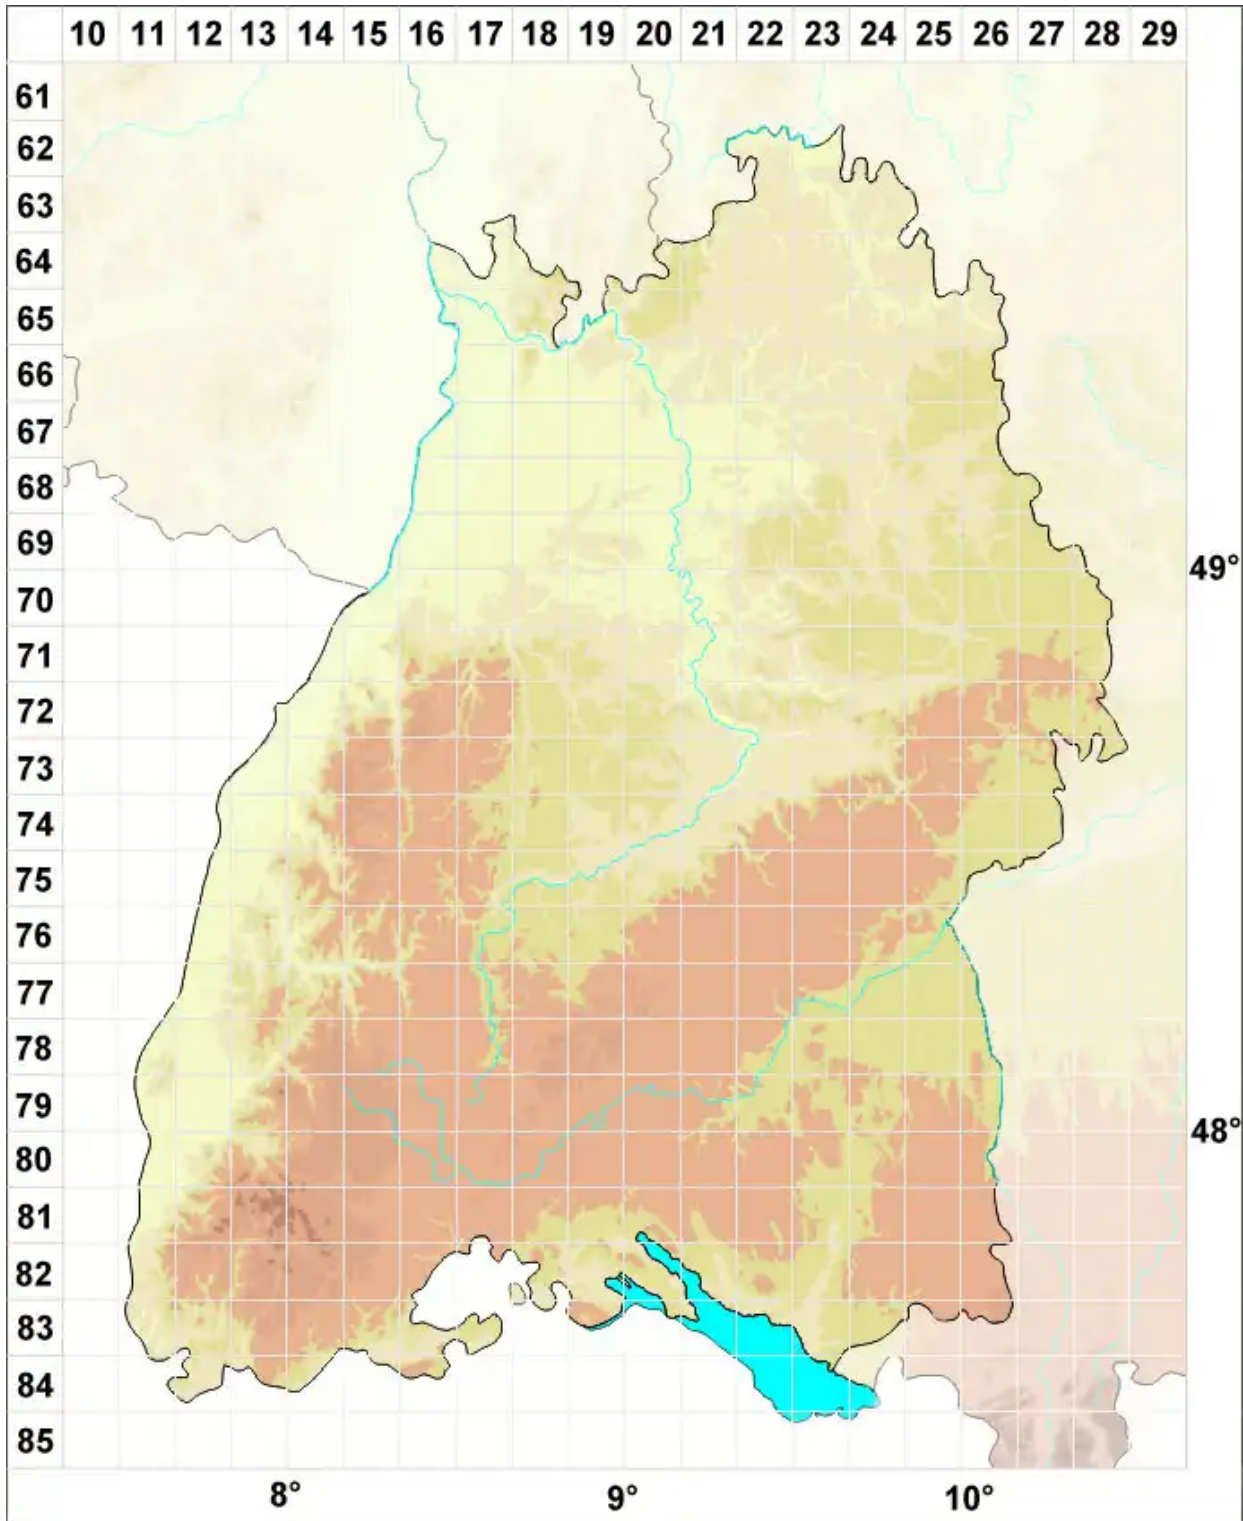

Arthonia ligniaria Hellb.

Holz-Fleckflechte

Legende:

Symbole:

Ausgefülltes Symbol:
Zeitraum von 1980 bis heute (Aktuelle Angabe)

Leeres Symbol:
Zeitraum vor 1980 (Altangabe)

Quadrat: Herbarbeleg