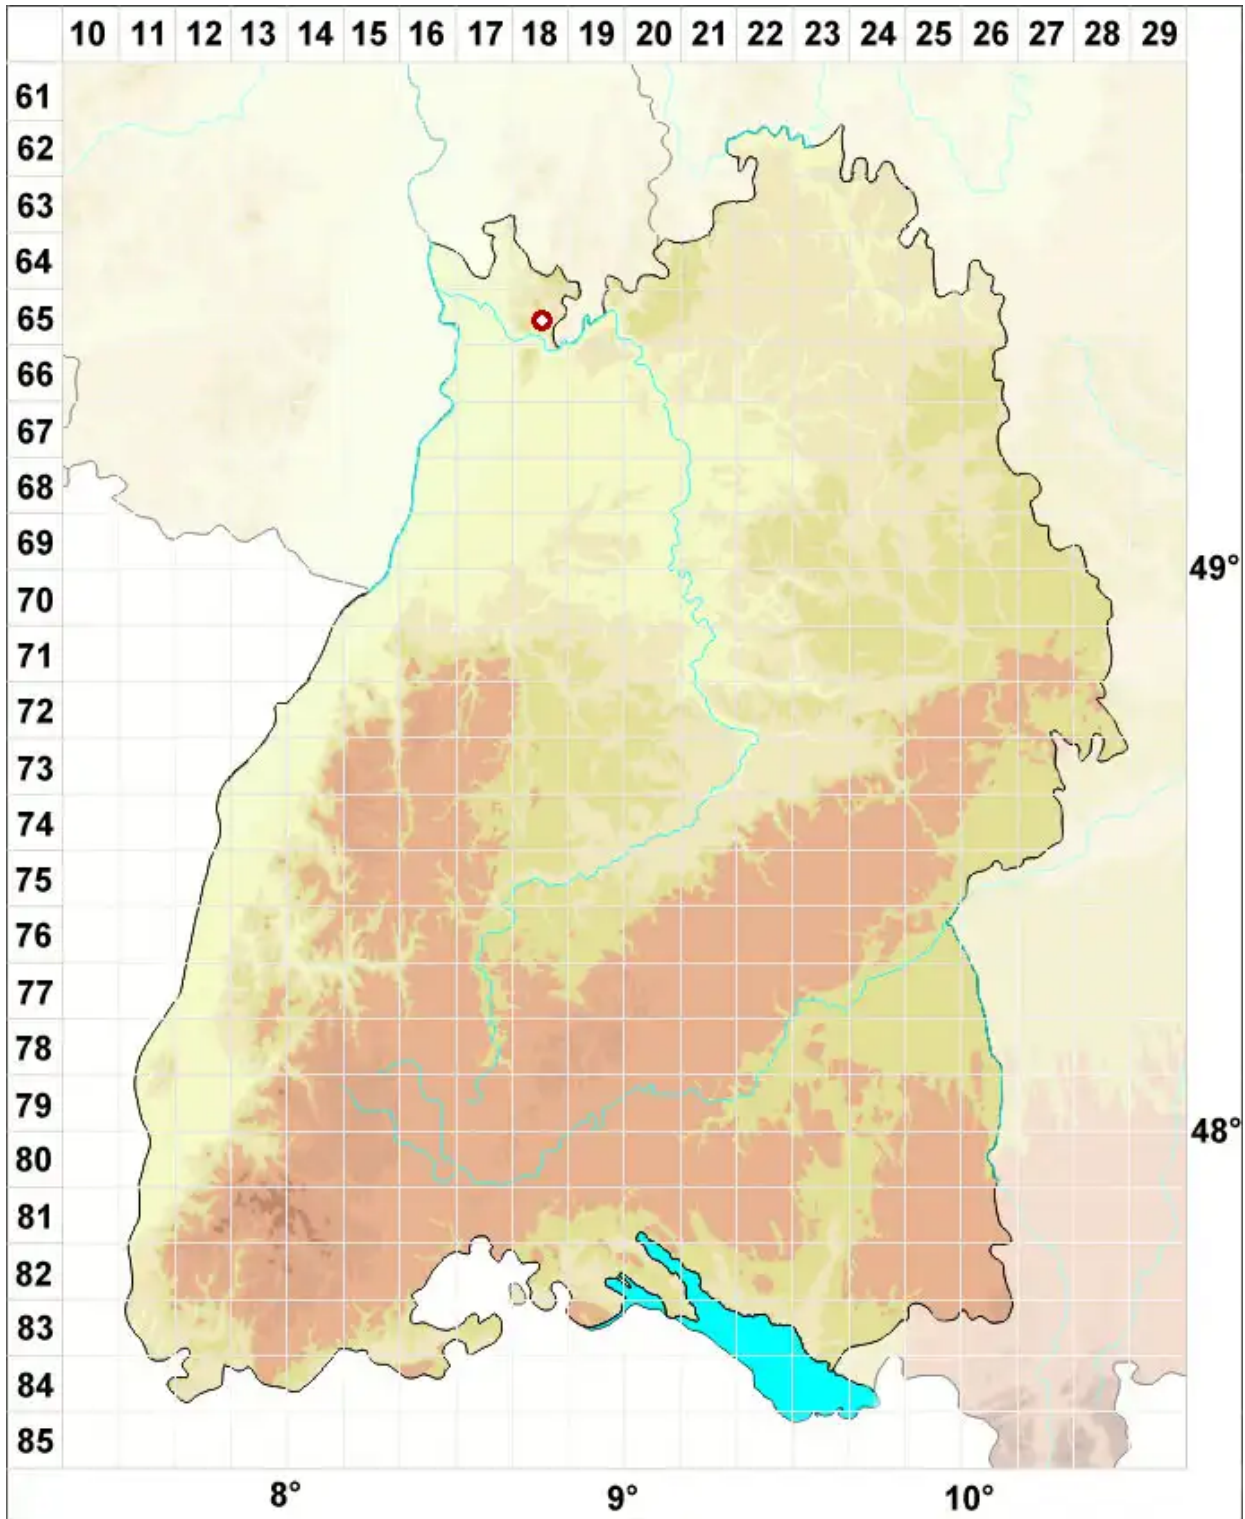

Arthonia helvola Nyl.

Orangegelbe Fleckflechte

Legende:

- Symbole:**
- Ausgefülltes Symbol:
Zeitraum von 1980 bis heute (Aktuelle Angabe)
 - Leeres Symbol:
Zeitraum vor 1980 (Altangabe)
 - Quadrat: Herbarbeleg