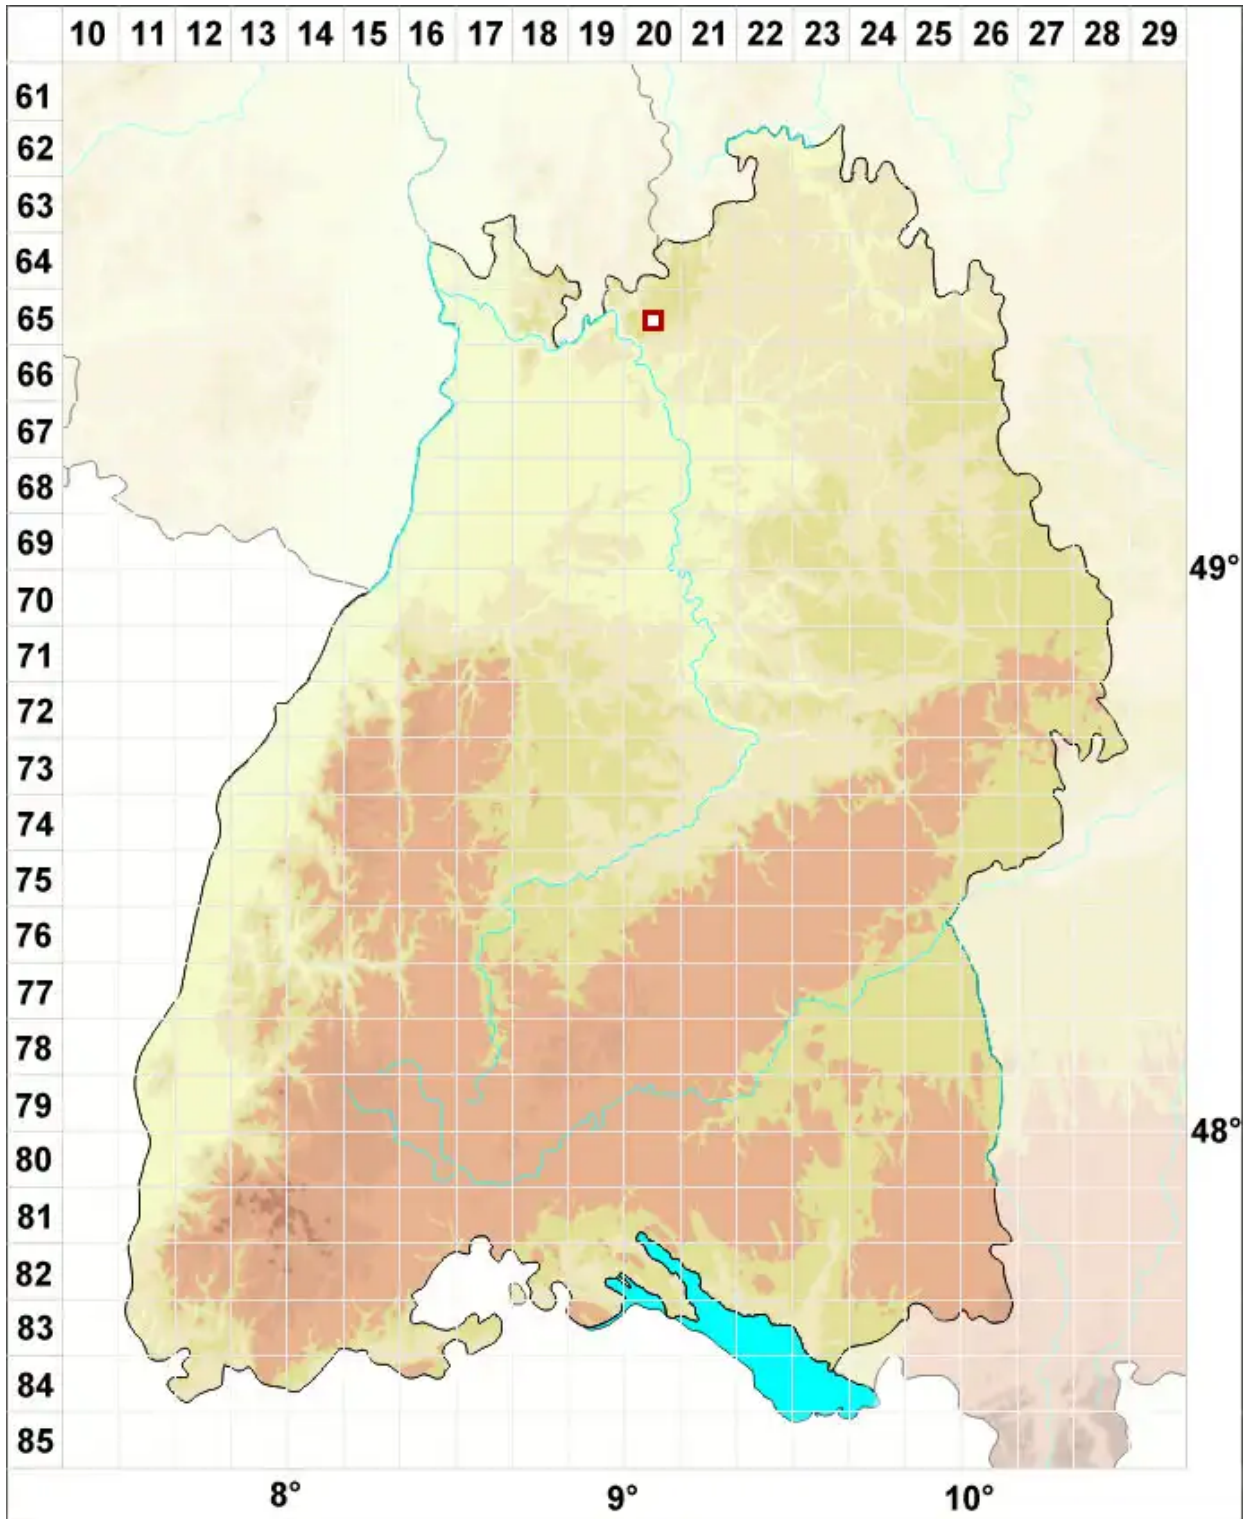

# Melaspilea granitophila (Th. Fr.) Coppins

Gesteins-Schwarzschildflechte

Legende:

**Symbole:**  
Ausgefülltes Symbol:  
Zeitraum von 1980 bis heute (Aktuelle Angabe)  
Leeres Symbol:  
Zeitraum vor 1980 (Altangabe)  
Quadrat: Herbarbeleg