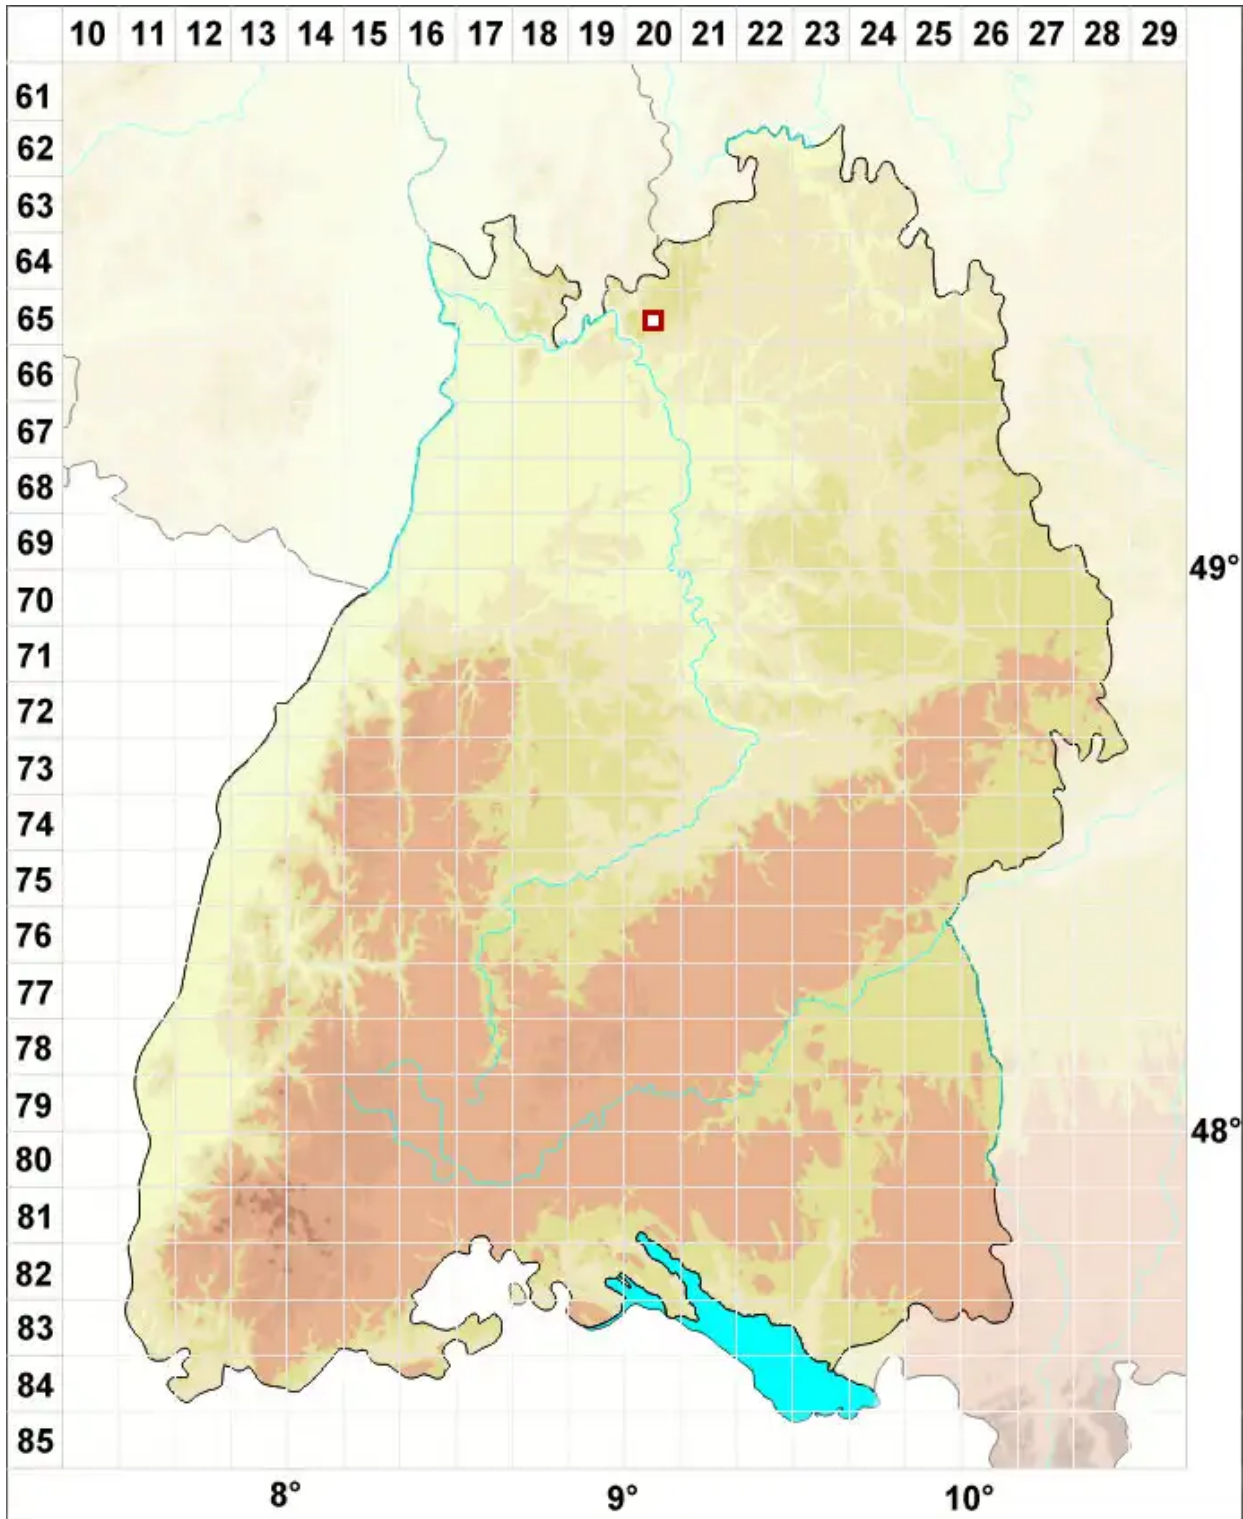

Melaspilea granitophila (Th. Fr.) Coppins

Gesteins-Schwarzschildflechte

Legende:

- Symbole:**
- Ausgefülltes Symbol:
Zeitraum von 1980 bis heute (Aktuelle Angabe)
 - Leeres Symbol:
Zeitraum vor 1980 (Altangabe)
 - Quadrat: Herbarbeleg