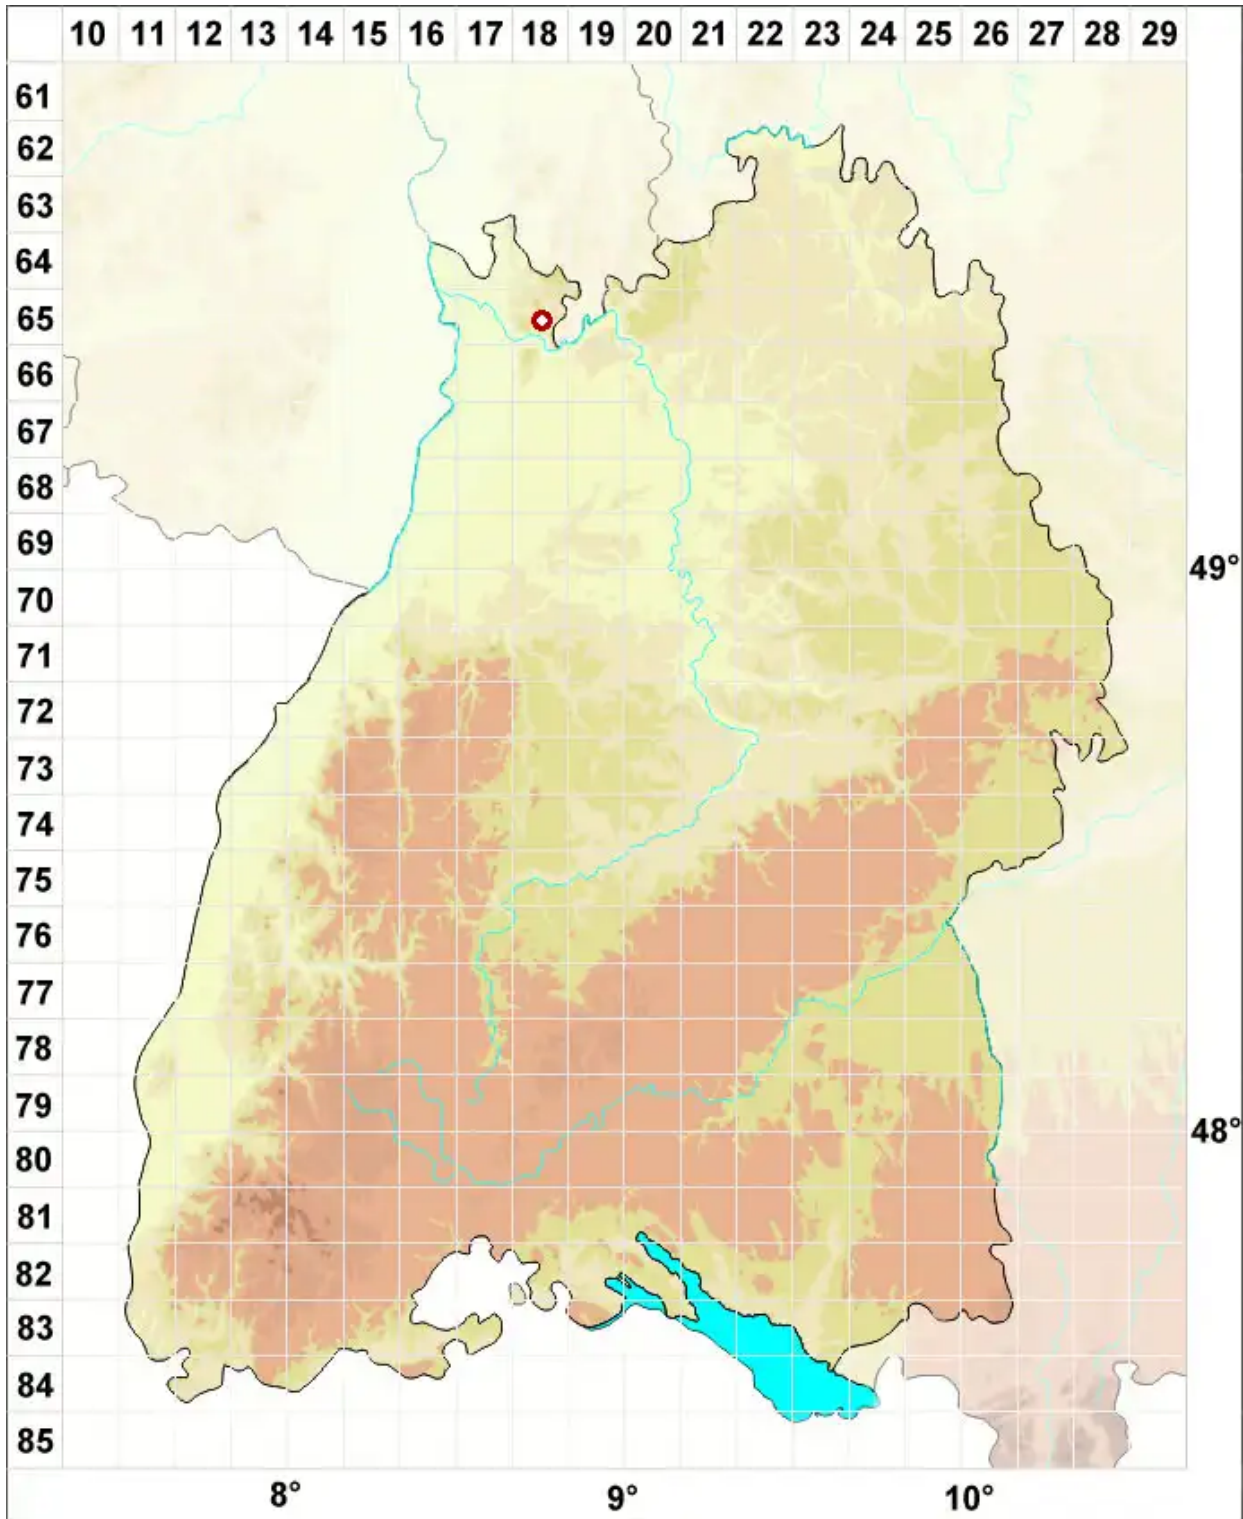

Arthonia fuscopurpurea (Tul.) R. Sant.

Legende:

- Symbole:**
- Ausgefülltes Symbol:
Zeitraum von 1980 bis heute (Aktuelle Angabe)
 - Leeres Symbol:
Zeitraum vor 1980 (Altangabe)
 - Quadrat: Herbarbeleg