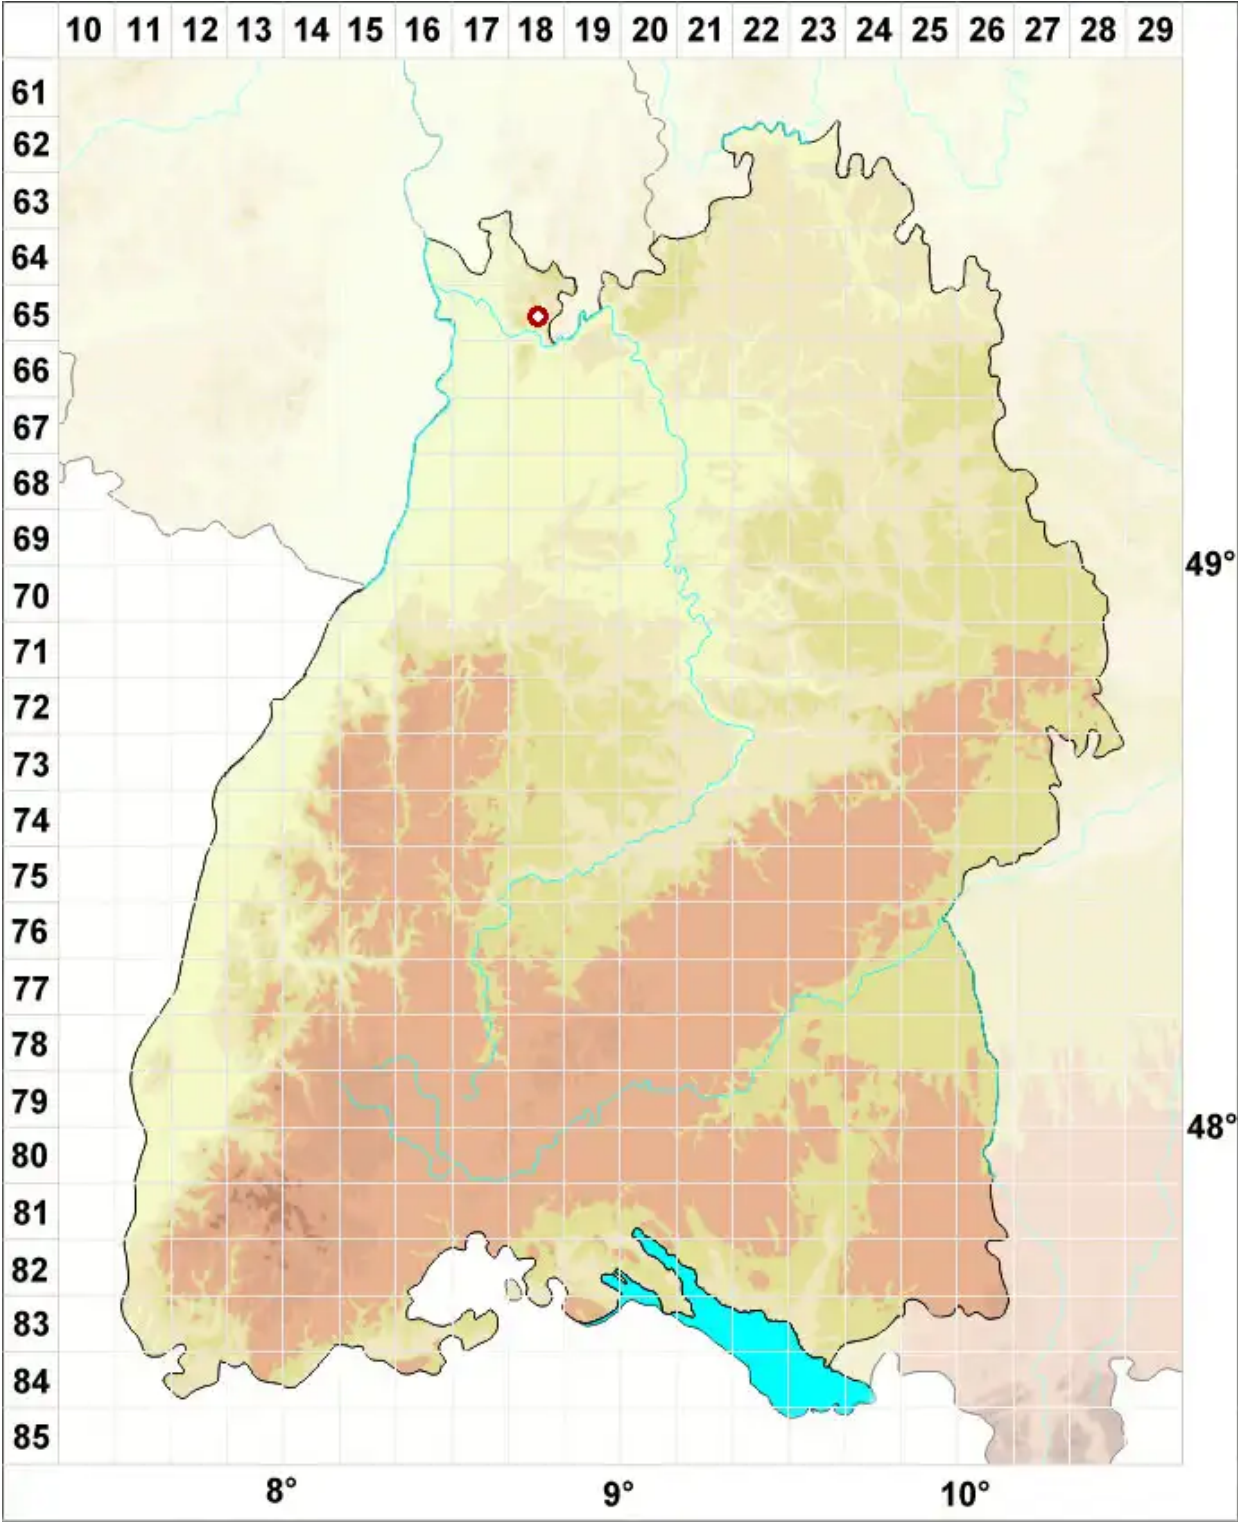

Arthonia fuscopurpurea (Tul.) R. Sant.

Legende:

- Symbole:**
Ausgefülltes Symbol:
Zeitraum von 1980 bis heute (Aktuelle Angabe)
Leeres Symbol:
Zeitraum vor 1980 (Altangabe)
Quadrat: Herbarbeleg