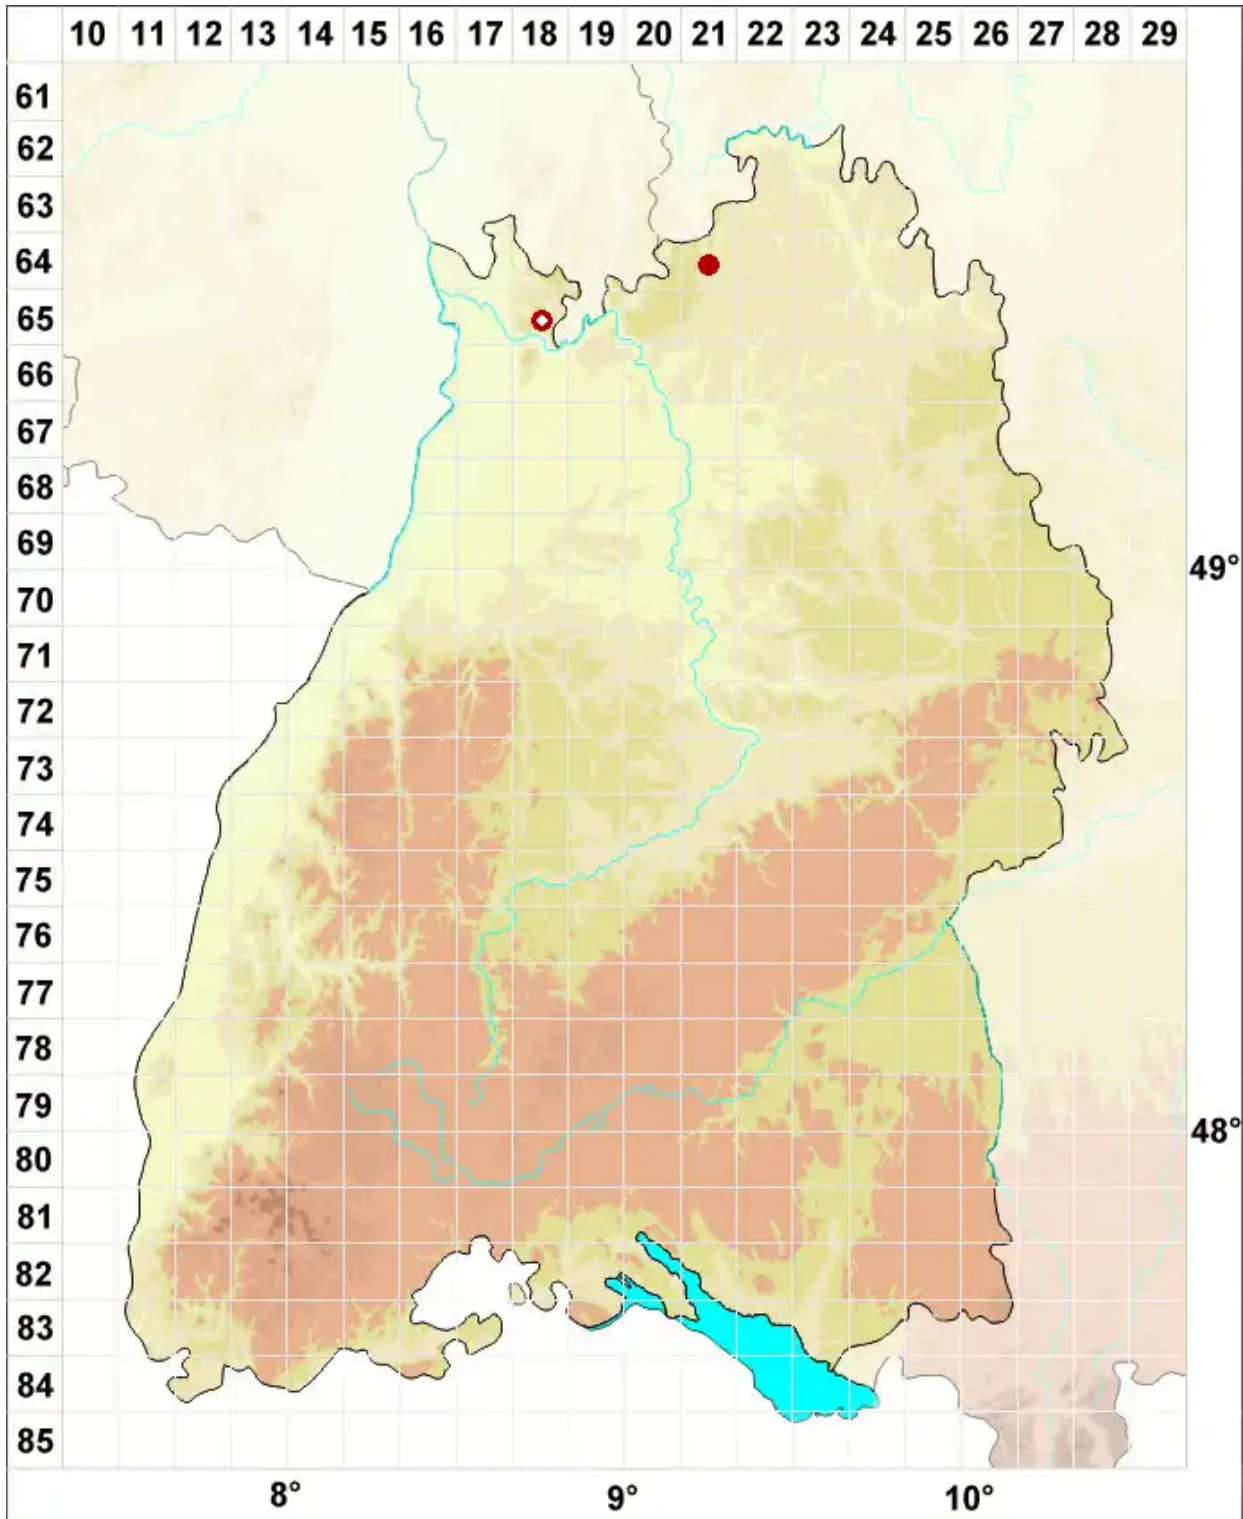

Arthonia fusca (A. Massal.) Hepp

Steinbewohnende Fleckflechte

Legende:

- Symbole:**
- Ausgefülltes Symbol:
Zeitraum von 1980 bis heute (Aktuelle Angabe)
 - Leeres Symbol:
Zeitraum vor 1980 (Altangabe)
 - Quadrat: Herbarbeleg