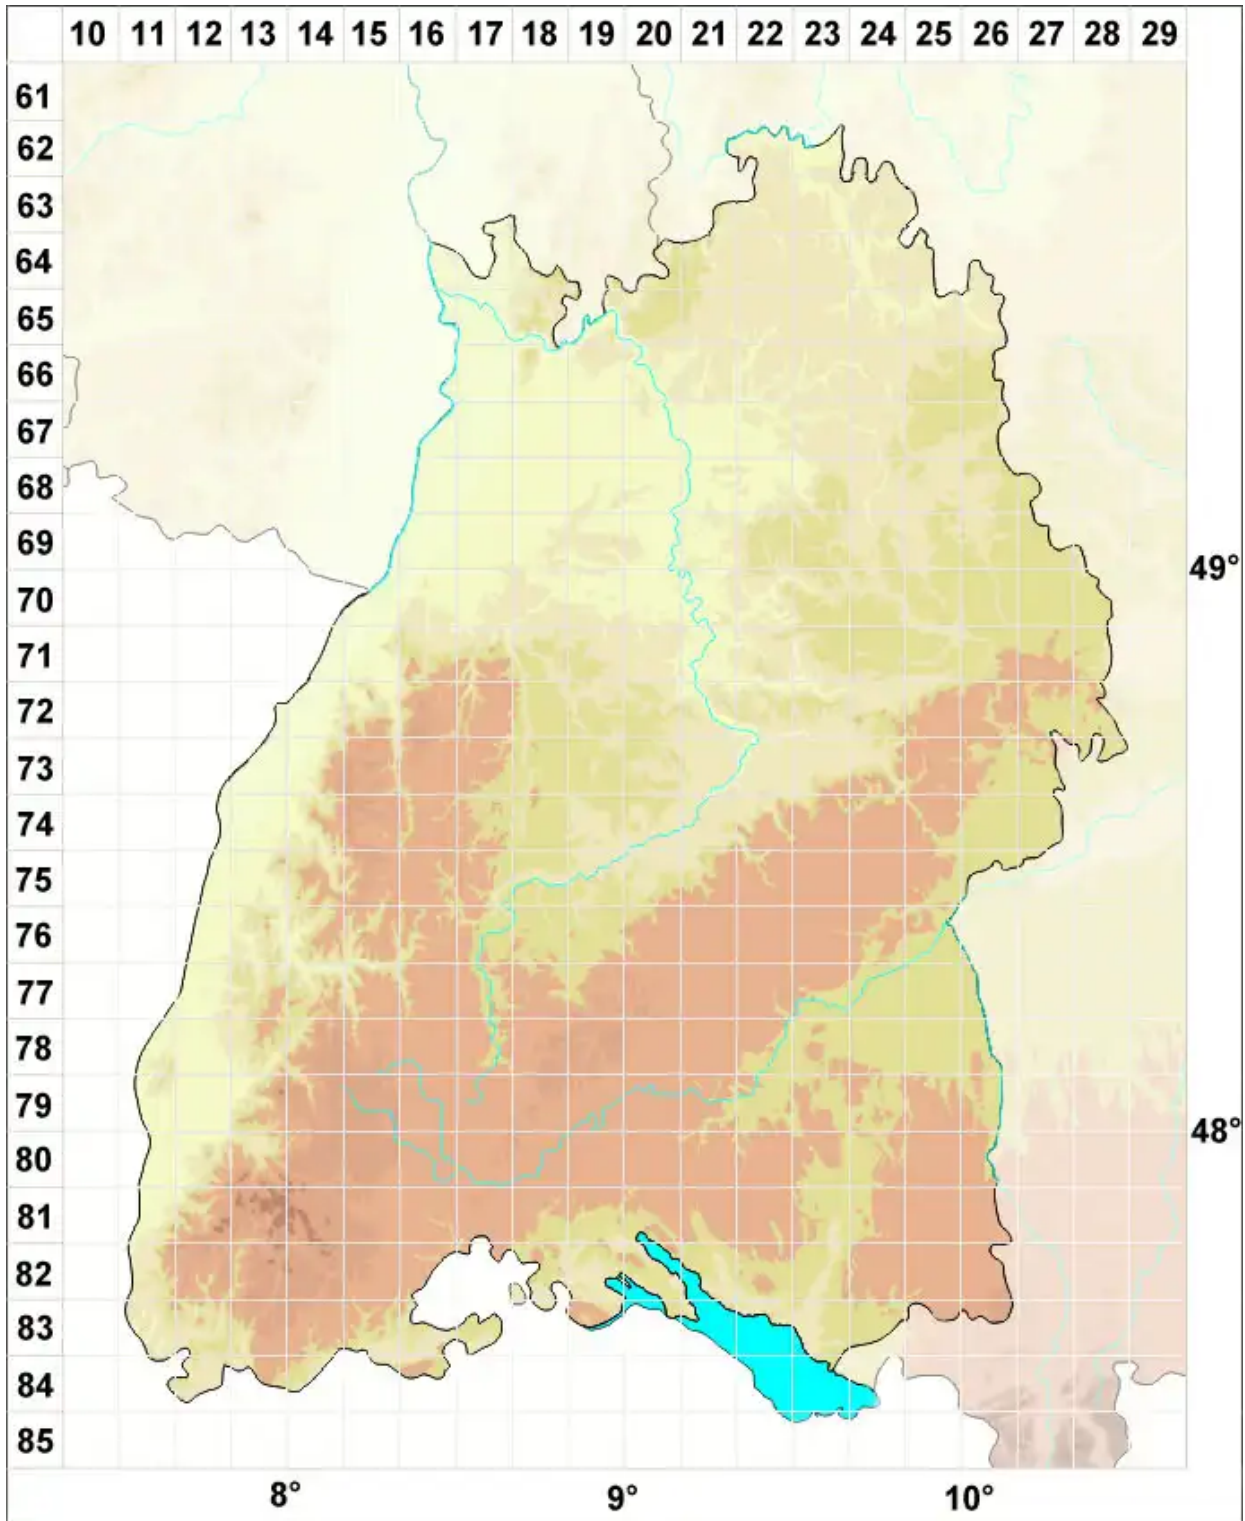

Arthonia excentrica Th.Fr.

Legende:

- Symbole:**
- Ausgefülltes Symbol:
Zeitraum von 1980 bis heute (Aktuelle Angabe)
 - Leeres Symbol:
Zeitraum vor 1980 (Altangabe)
 - Quadrat: Herbarbeleg