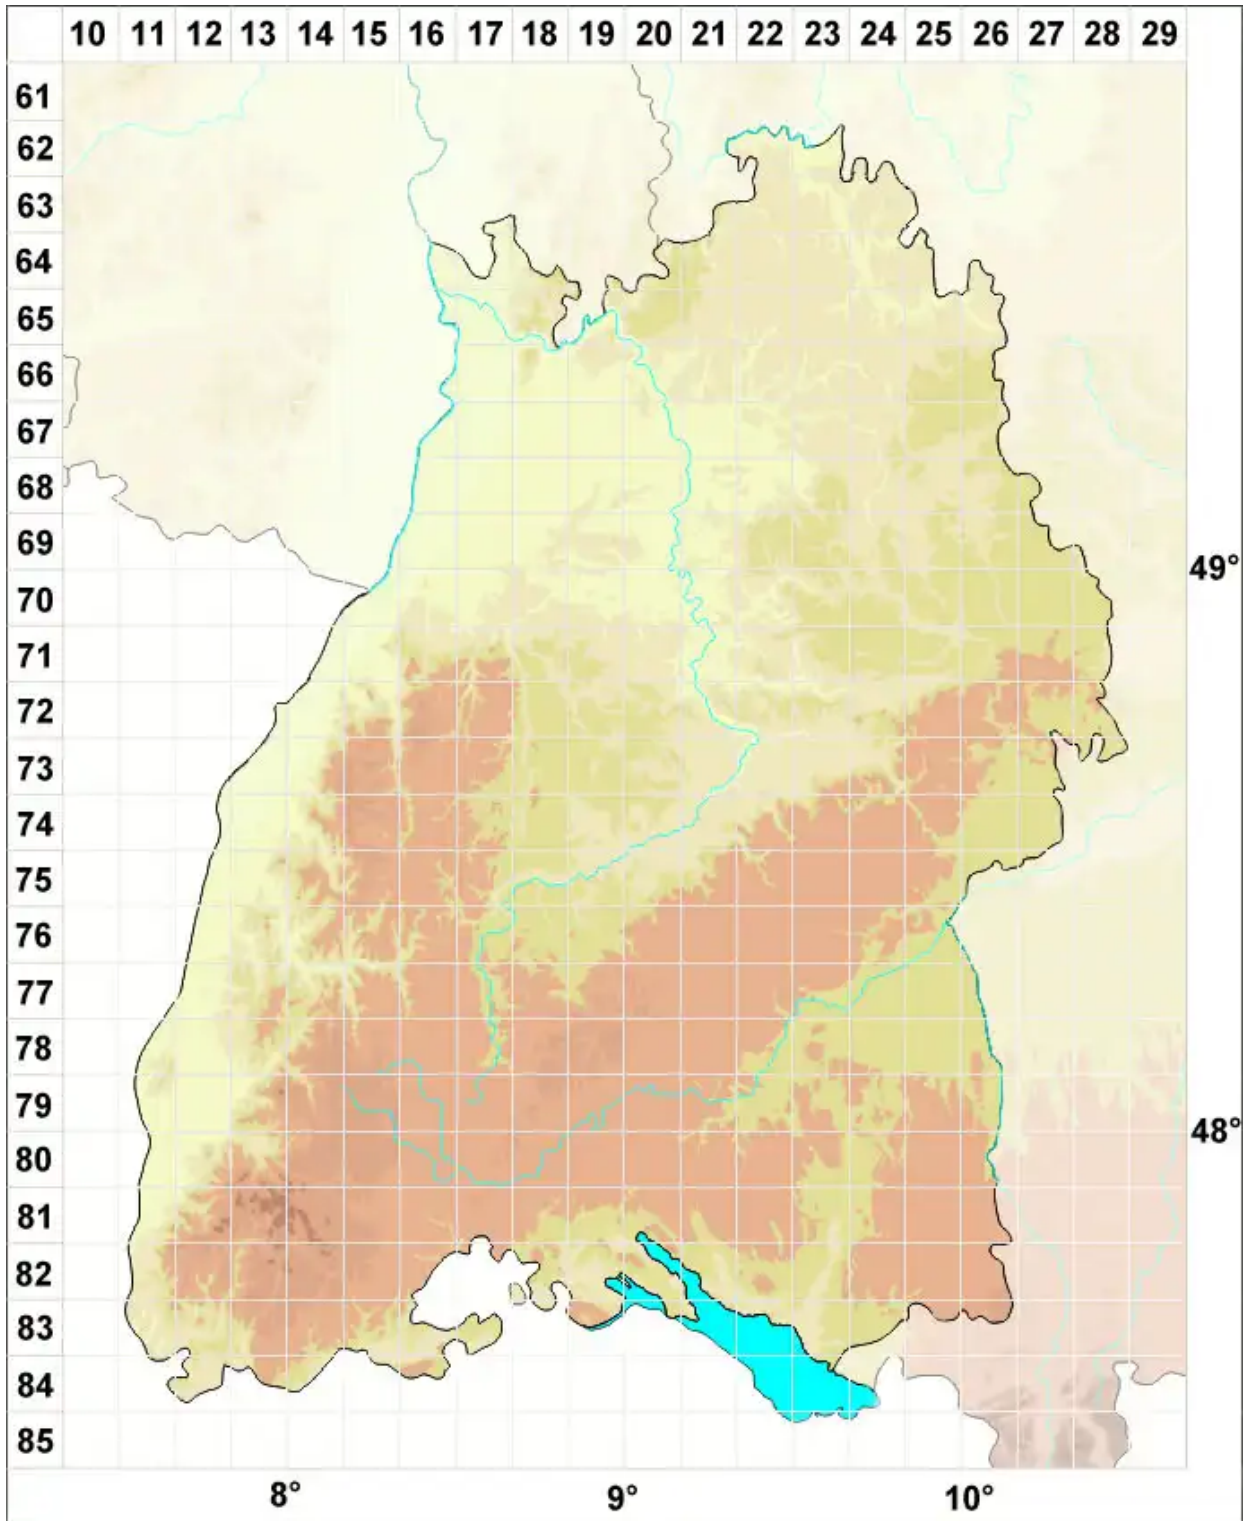

Arthonia ericetorum Rehm

Legende:

Symbole:

Ausgefülltes Symbol:
Zeitraum von 1980 bis heute (Aktuelle Angabe)

Leeres Symbol:
Zeitraum vor 1980 (Altangabe)

Quadrat: Herbarbeleg