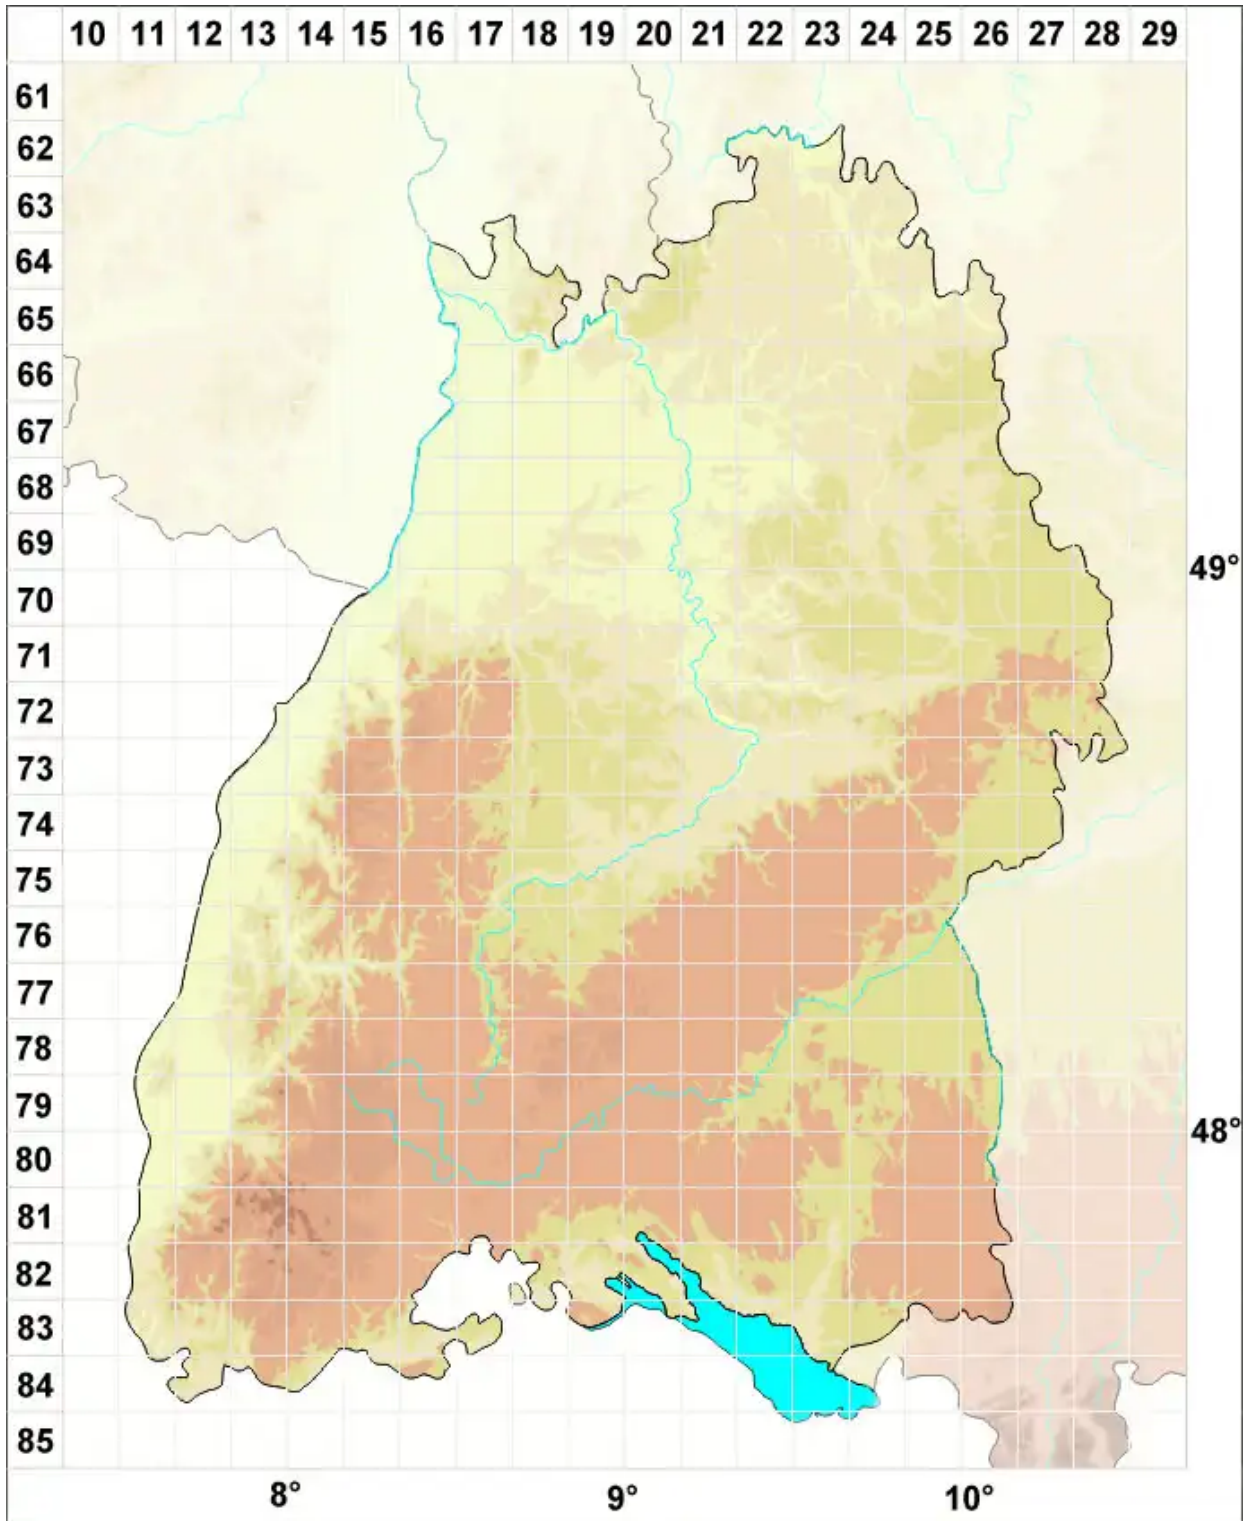

Arthonia epiphyscia Nyl.

Legende:

Symbole:

Ausgefülltes Symbol:
Zeitraum von 1980 bis heute (Aktuelle Angabe)

Leeres Symbol:
Zeitraum vor 1980 (Altangabe)

Quadrat: Herbarbeleg