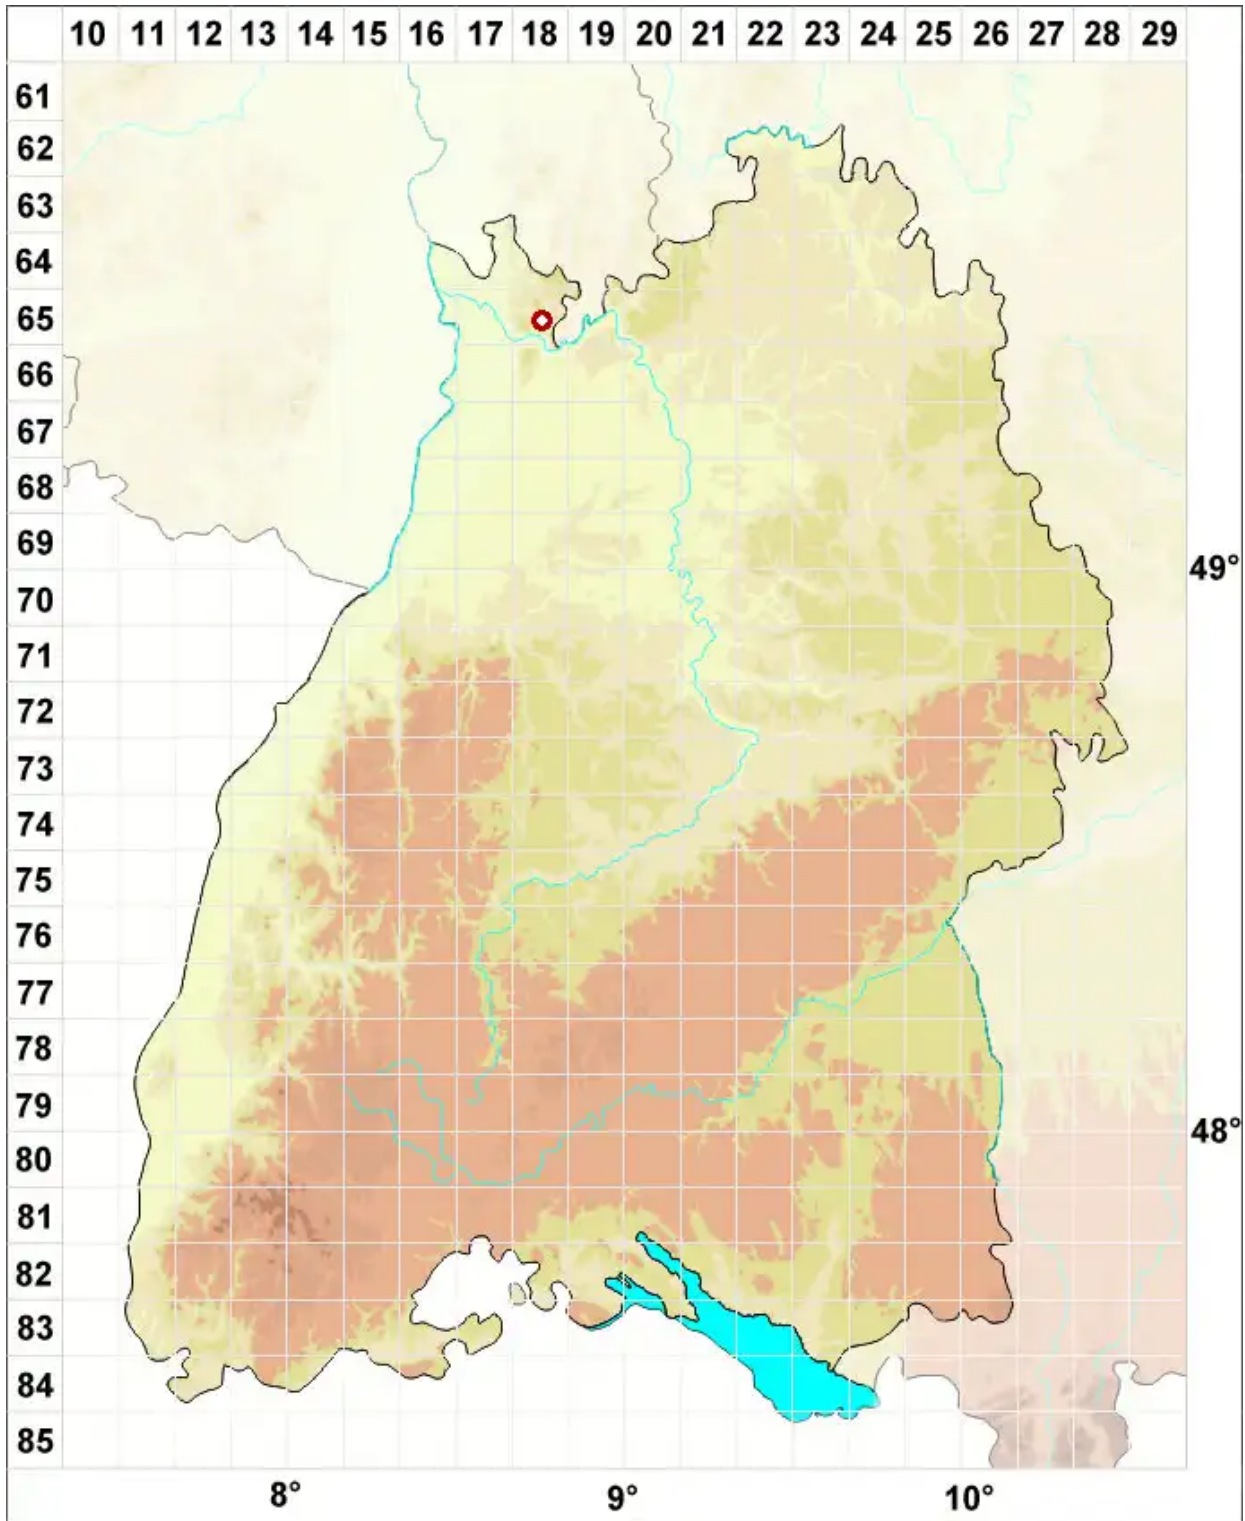

# Arthonia elegans (Ach.) Almq.

Legende:

- Symbole:**
- Ausgefülltes Symbol:  
Zeitraum von 1980 bis heute (Aktuelle Angabe)
  - Leeres Symbol:  
Zeitraum vor 1980 (Altangabe)
  - Quadrat: Herbarbeleg