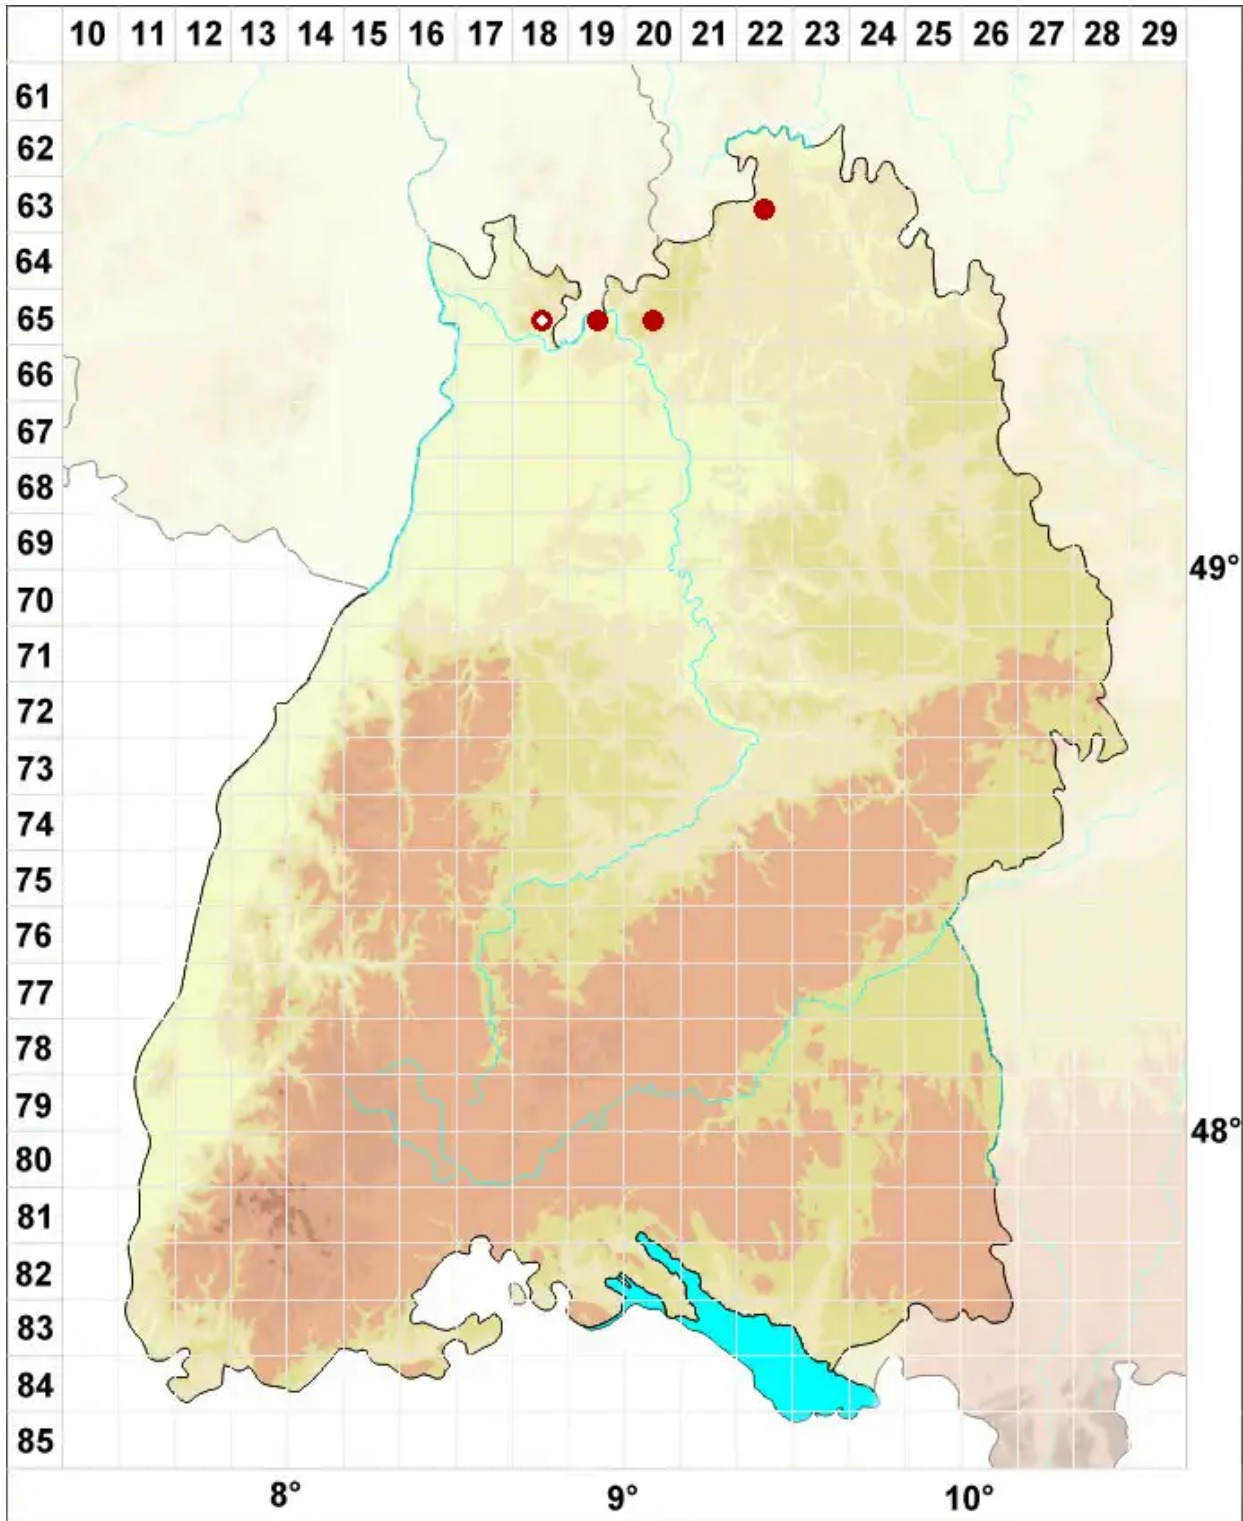

Arthonia dispersa (Schrad.) Nyl.

Verstreute Fleckflechte

Legende:

- Symbole:**
Ausgefülltes Symbol:
Zeitraum von 1980 bis heute (Aktuelle Angabe)
Leeres Symbol:
Zeitraum vor 1980 (Altangabe)
Quadrat: Herbarbeleg