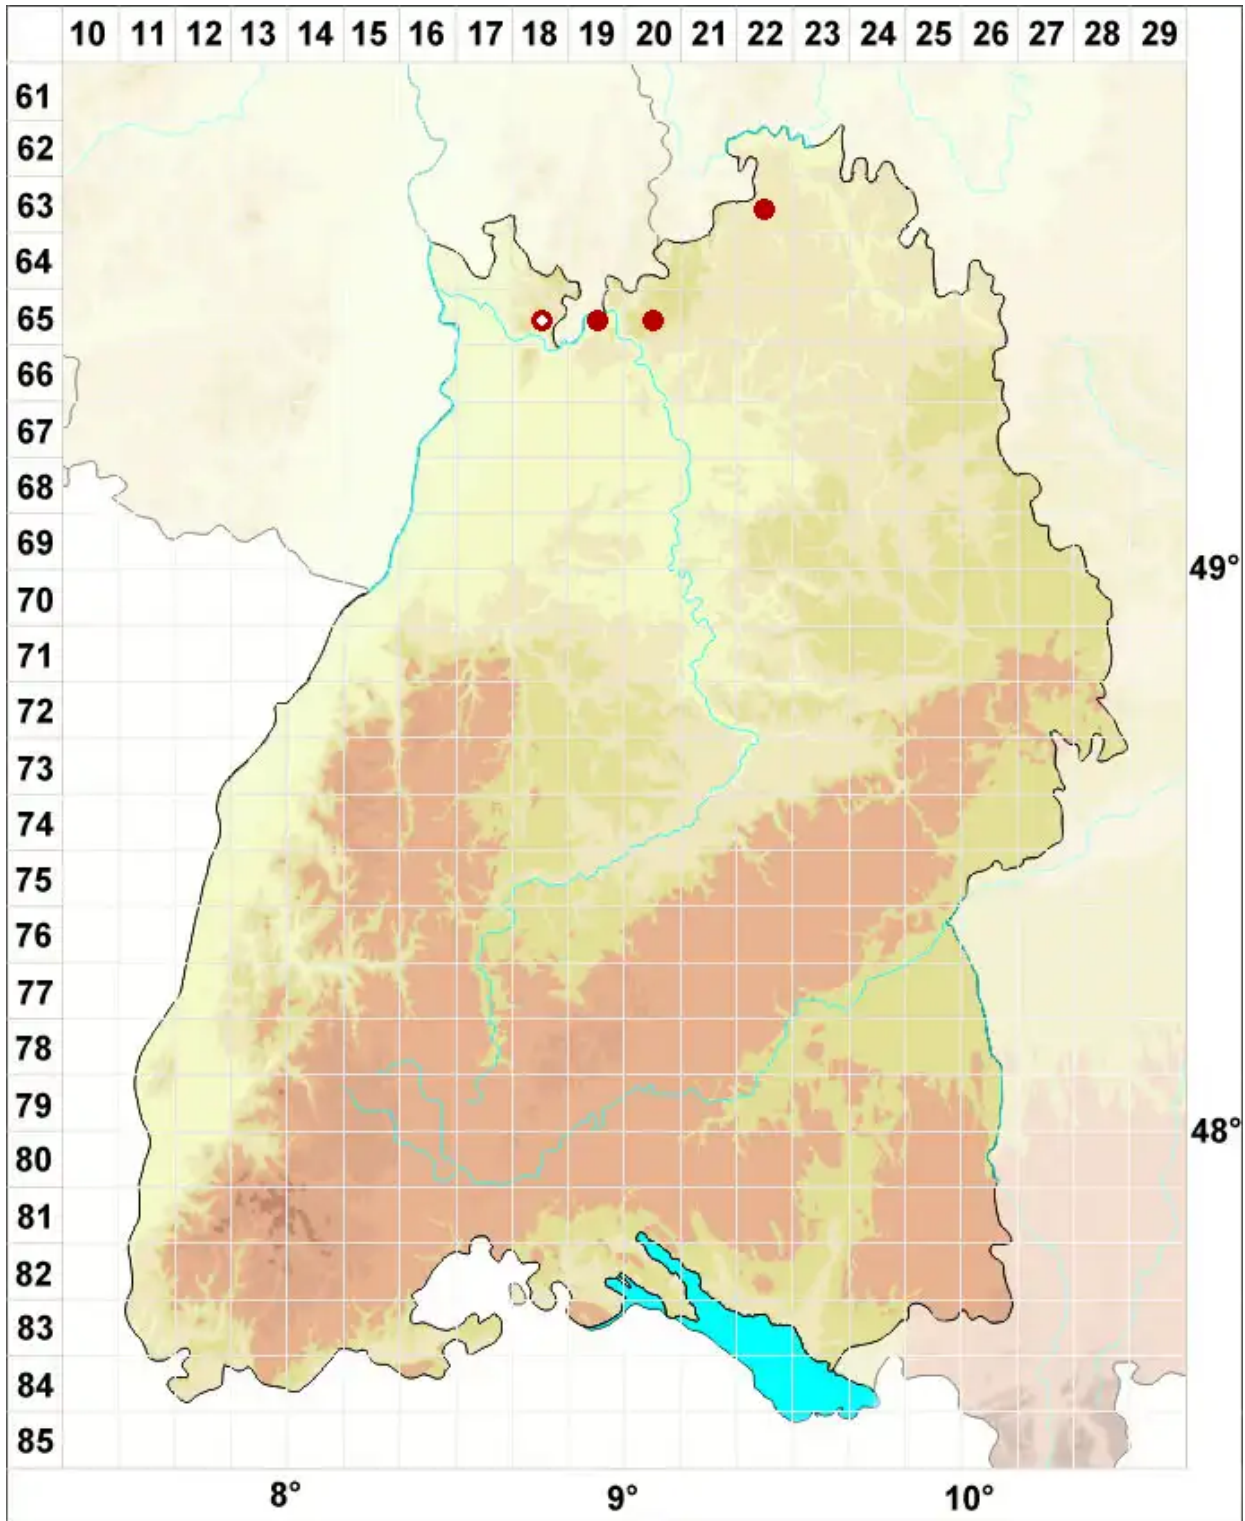

Arthonia dispersa (Schrad.) Nyl.

Verstreute Fleckflechte

Legende:

Symbole:
Ausgefülltes Symbol:
Zeitraum von 1980 bis heute (Aktuelle Angabe)
Leeres Symbol:
Zeitraum vor 1980 (Altangabe)
Quadrat: Herbarbeleg