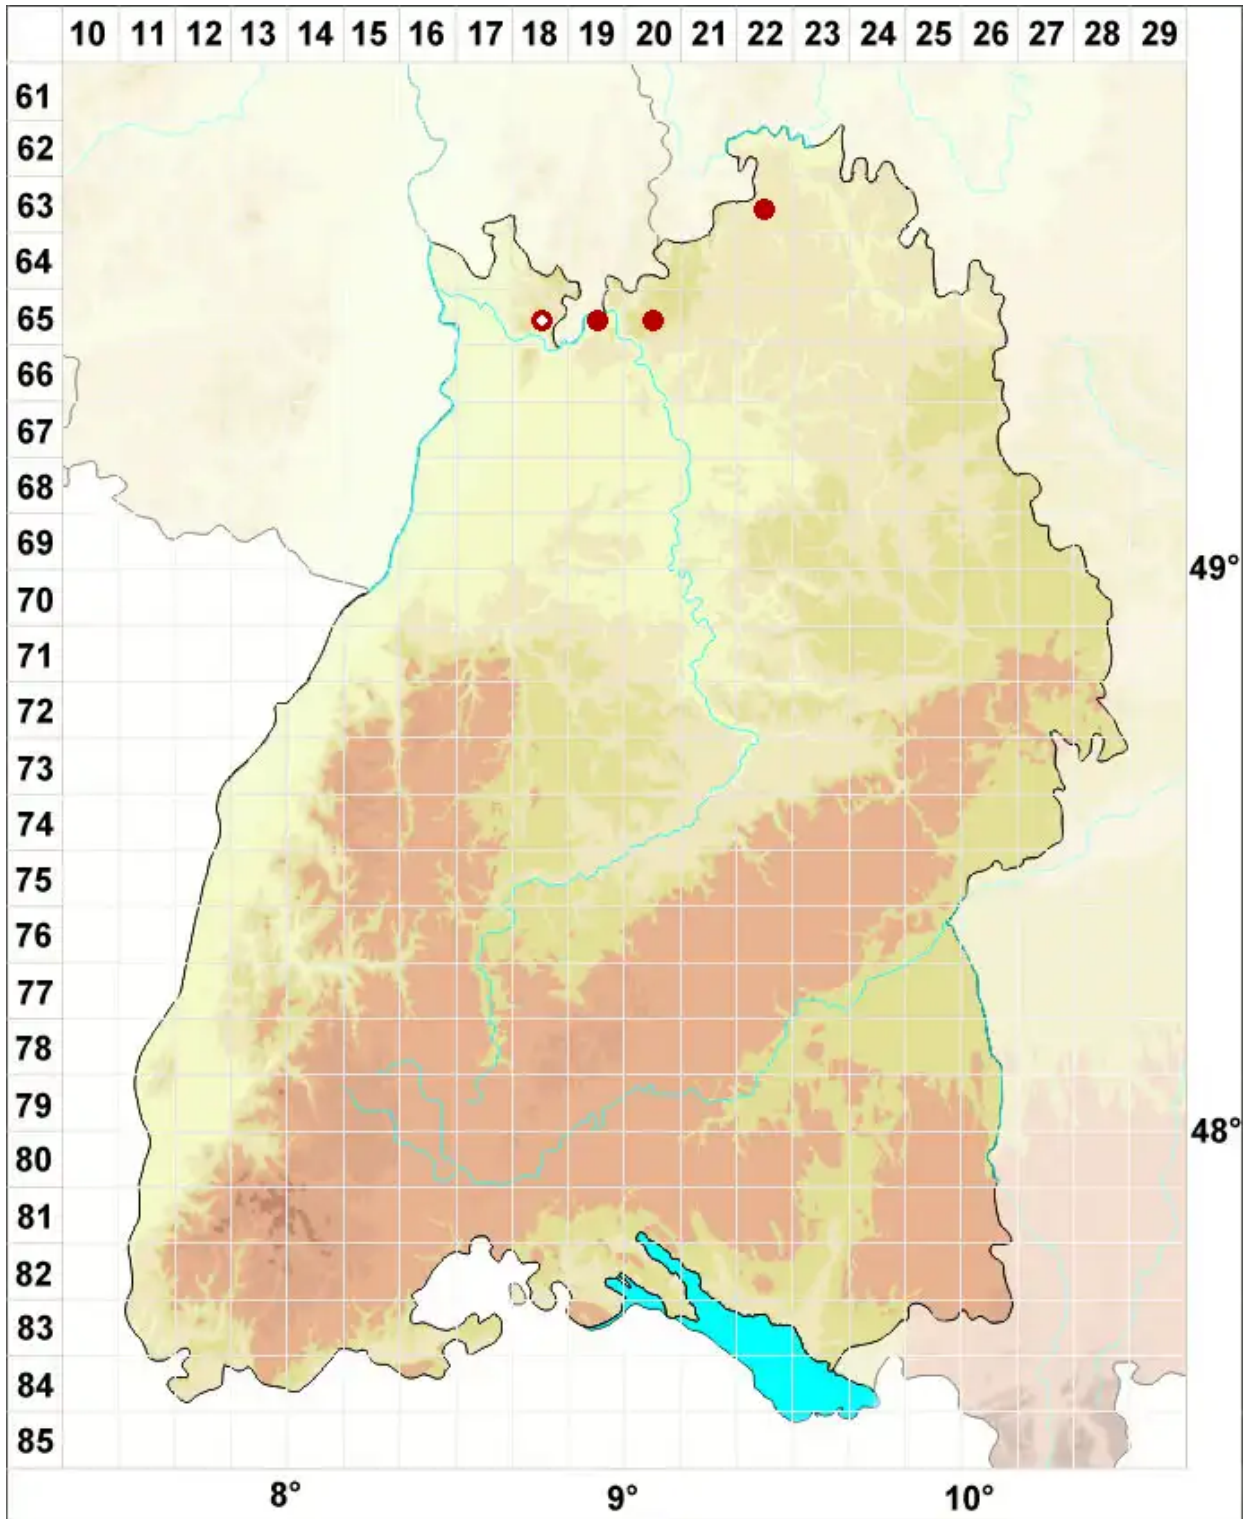

Arthonia dispersa (Schrad.) Nyl.

Verstreute Fleckflechte

Legende:

Symbole:
Ausgefülltes Symbol:
Zeitraum von 1980 bis heute (Aktuelle Angabe)
Leeres Symbol:
Zeitraum vor 1980 (Altangabe)
Quadrat: Herbarbeleg