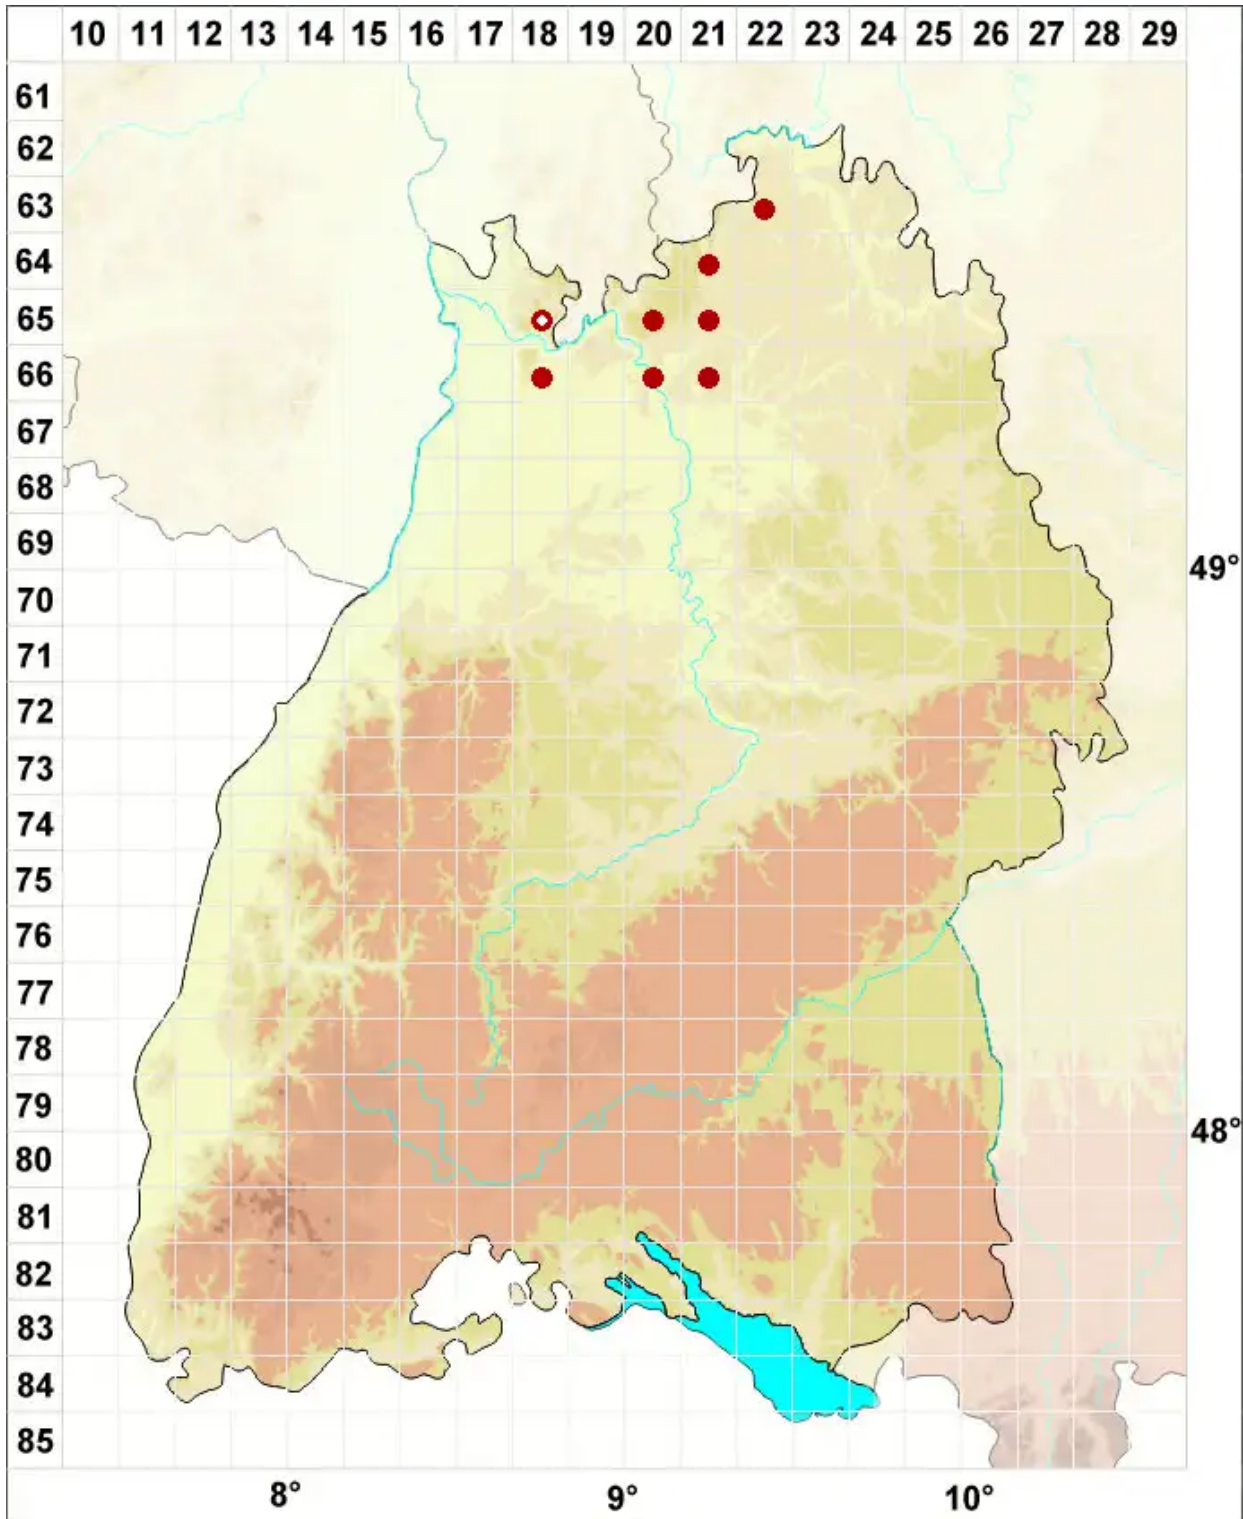

# Arthonia byssacea (Weigel) Almq.

Feinfaserige Fleckflechte

Legende:

- Symbole:**
- Ausgefülltes Symbol:  
Zeitraum von 1980 bis heute (Aktuelle Angabe)
  - Leeres Symbol:  
Zeitraum vor 1980 (Altangabe)
  - Quadrat: Herbarbeleg