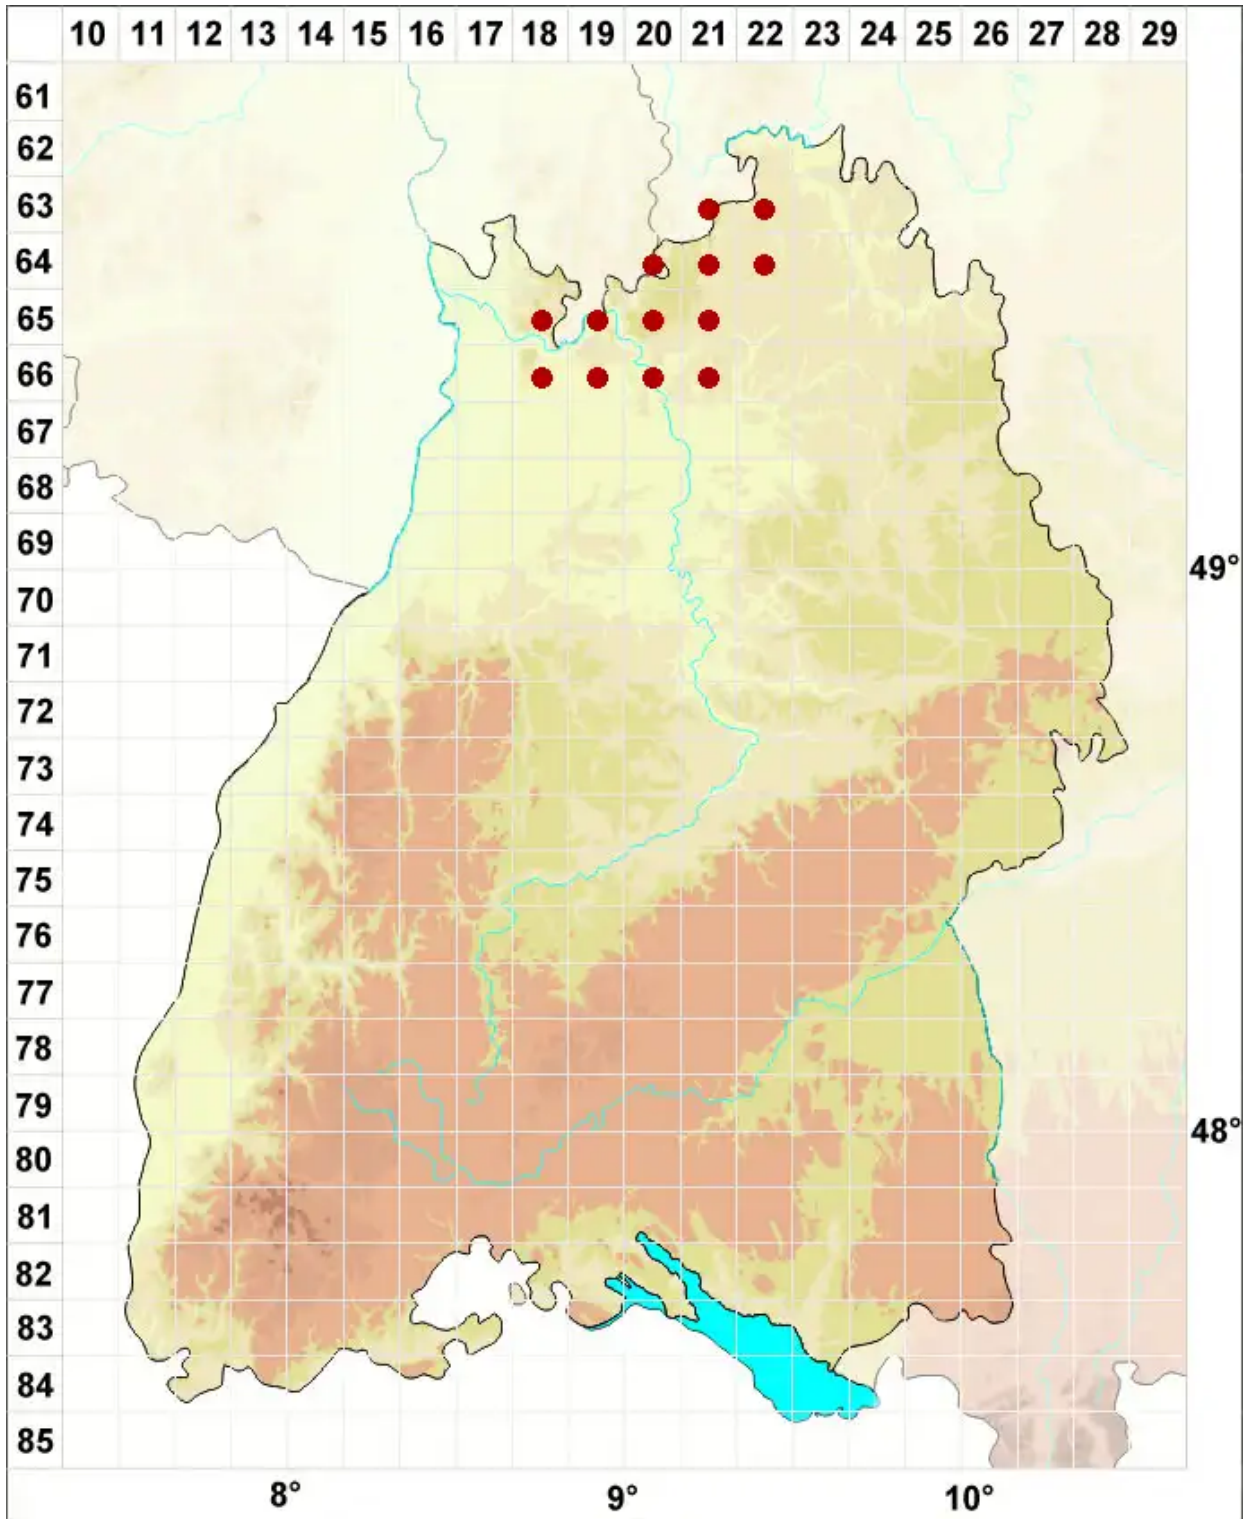

Opegrapha atra Pers.

Legende:

- Symbole:**
- Ausgefülltes Symbol:
Zeitraum von 1980 bis heute (Aktuelle Angabe)
 - Leeres Symbol:
Zeitraum vor 1980 (Altangabe)
 - Quadrat: Herbarbeleg