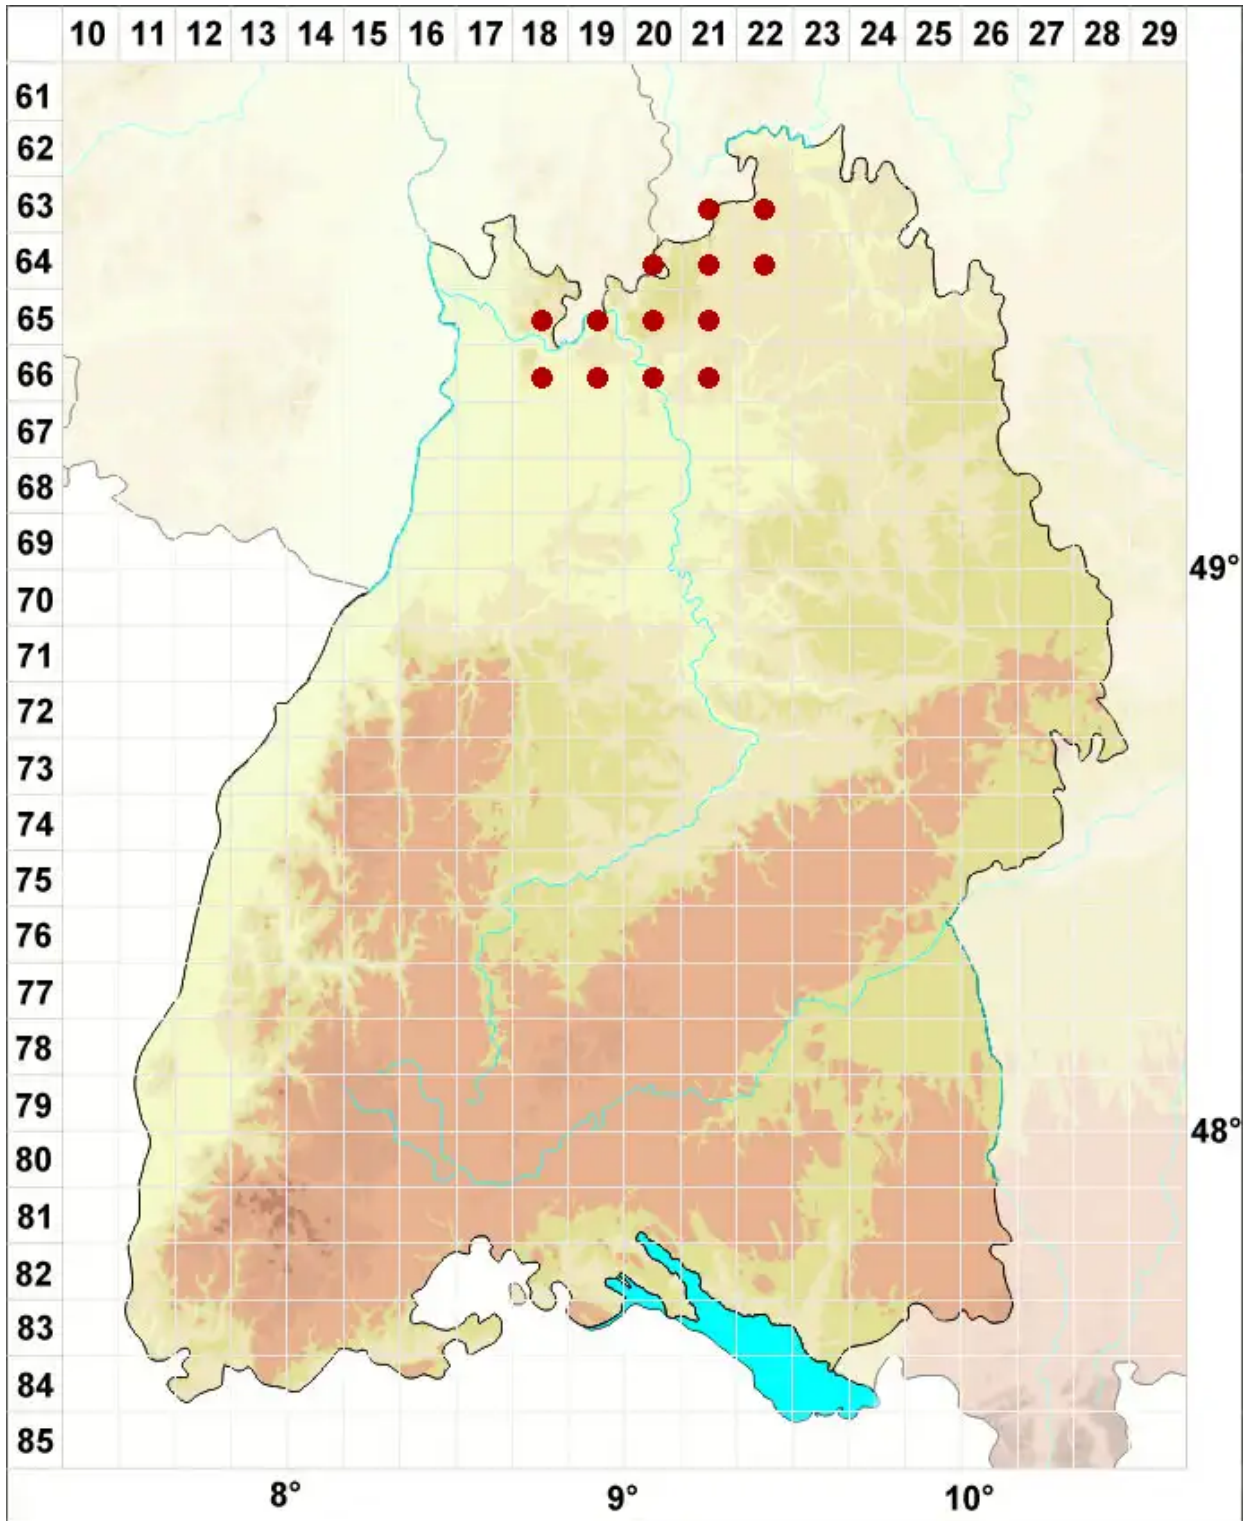

# Opegrapha atra Pers.

Legende:

- Symbole:**
- Ausgefülltes Symbol:  
Zeitraum von 1980 bis heute (Aktuelle Angabe)
  - Leeres Symbol:  
Zeitraum vor 1980 (Altangabe)
  - Quadrat: Herbarbeleg