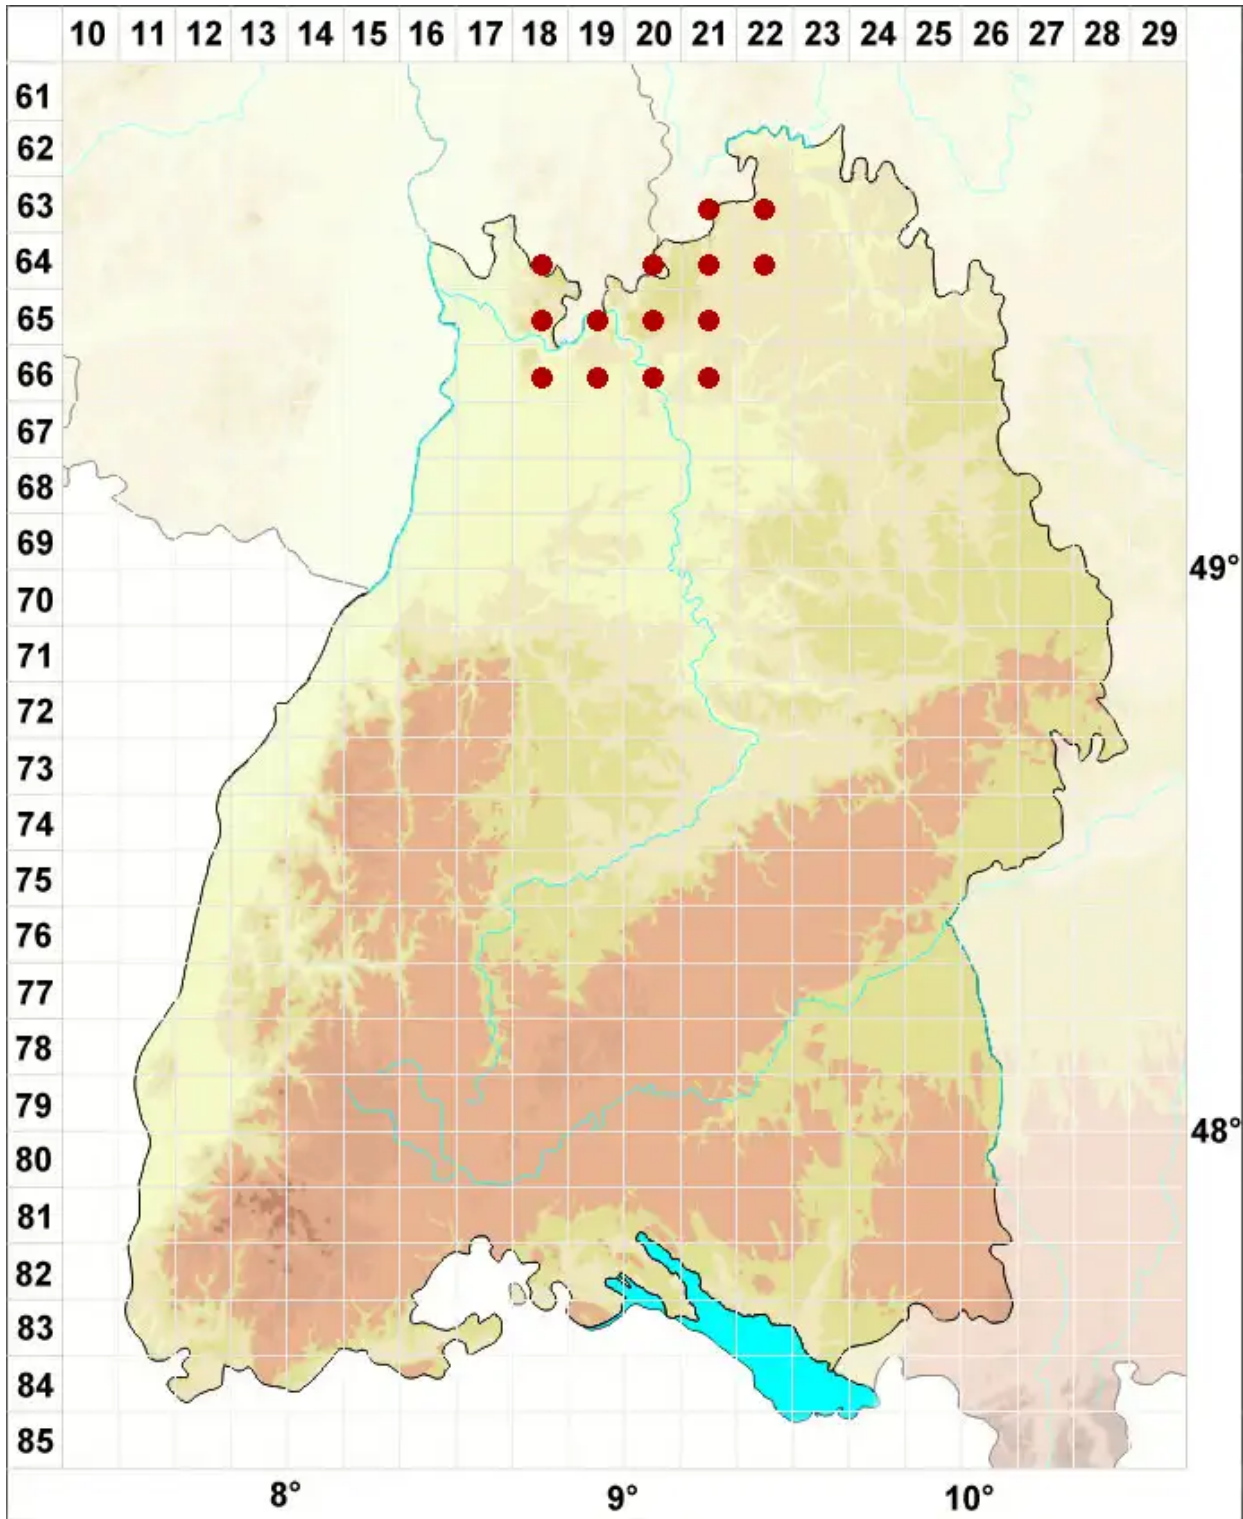

Arthonia radiata (Pers.) Ach.

Strahlige Fleckflechte

Legende:

- Symbole:**
- Ausgefülltes Symbol:
Zeitraum von 1980 bis heute (Aktuelle Angabe)
 - Leeres Symbol:
Zeitraum vor 1980 (Altangabe)
 - Quadrat: Herbarbeleg