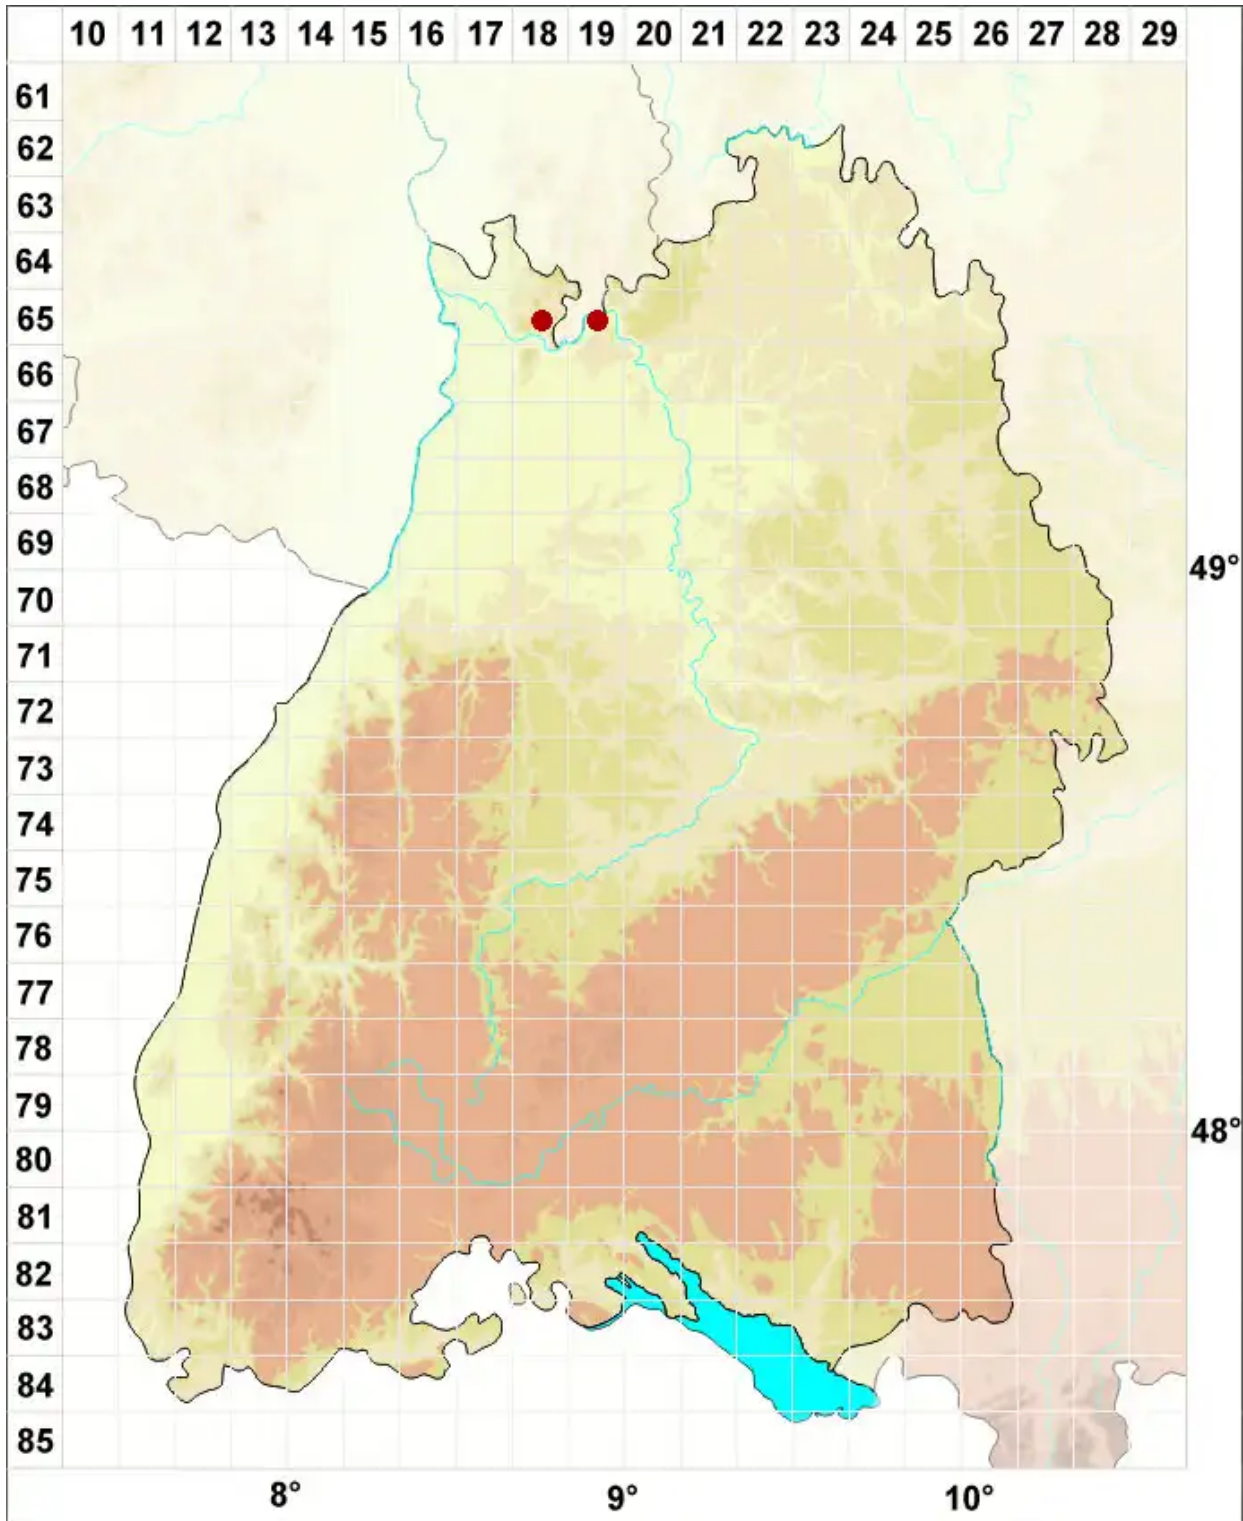

Arthonia arthonioides (Ach.) A. L. Sm.

Fels-Fleckflechte

Legende:

Symbole:
Ausgefülltes Symbol:
Zeitraum von 1980 bis heute (Aktuelle Angabe)
Leeres Symbol:
Zeitraum vor 1980 (Altangabe)
Quadrat: Herbarbeleg