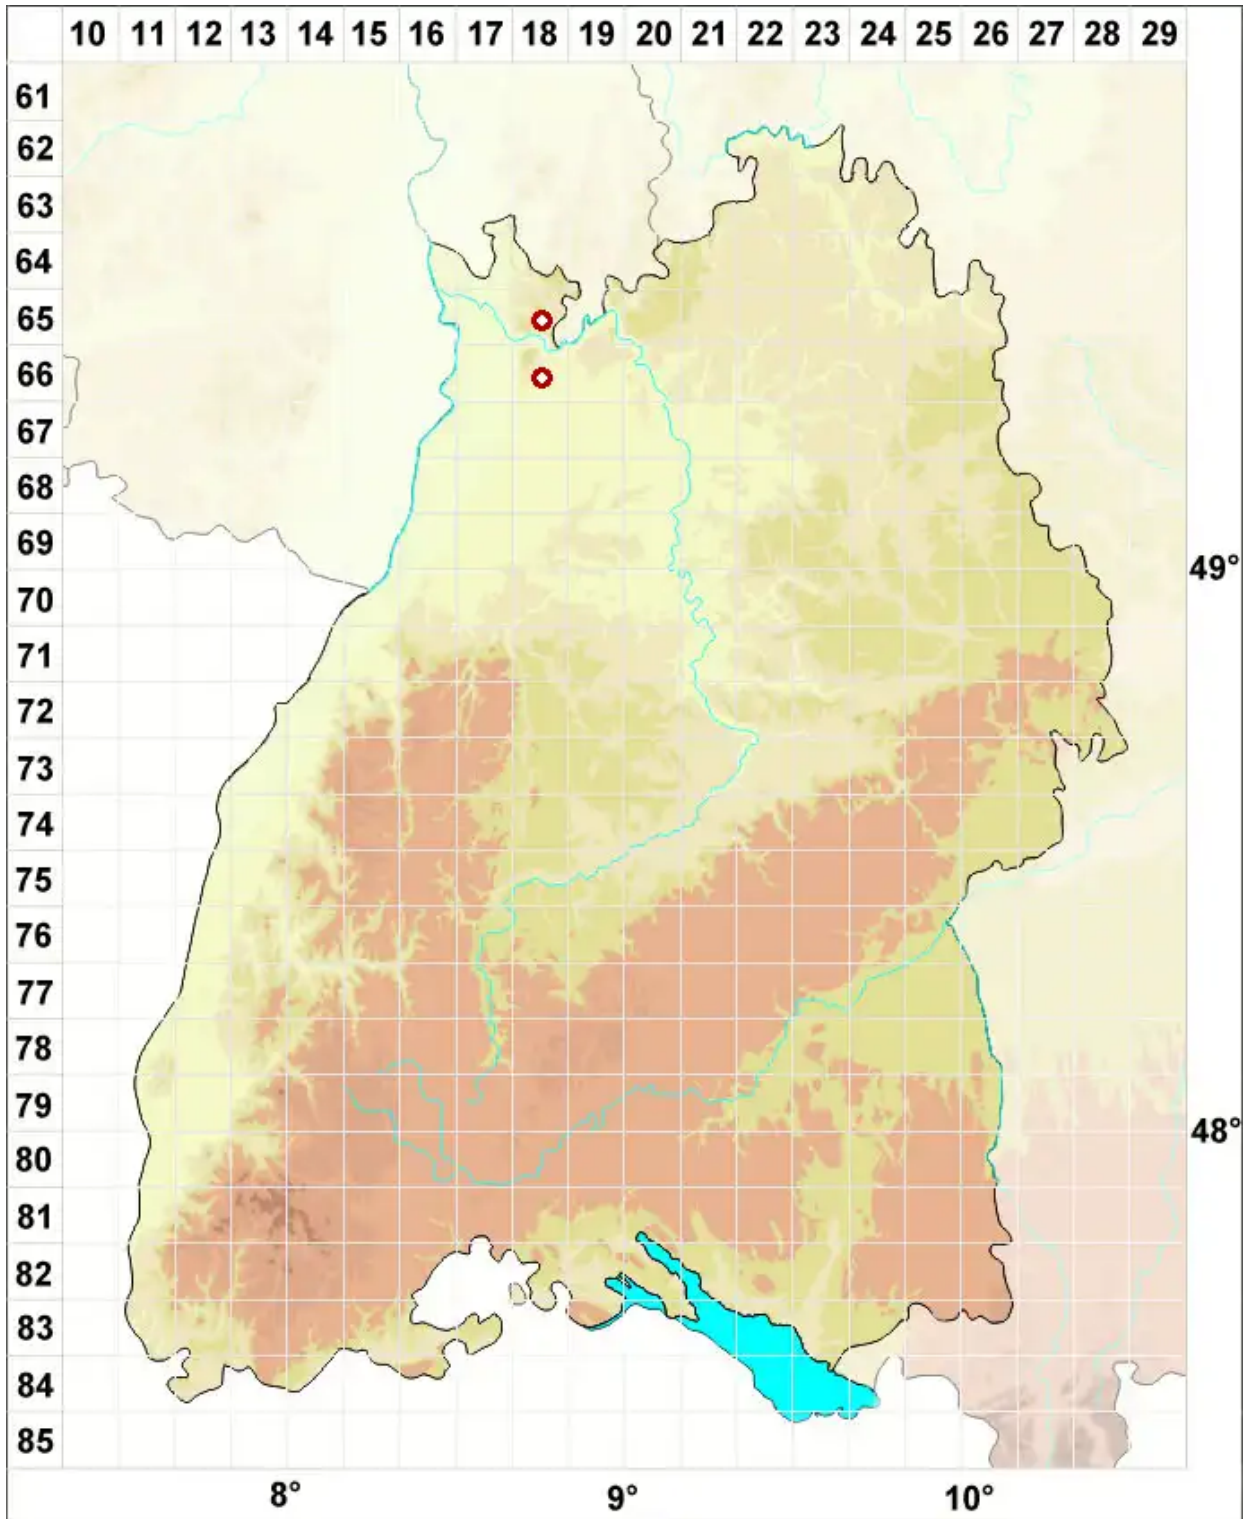

Collema fasciculare (L.) Weber ex F. H. Wigg.

Bündel-Leimflechte

Legende:

- Symbole:**
- Ausgefülltes Symbol:
Zeitraum von 1980 bis heute (Aktuelle Angabe)
 - Leeres Symbol:
Zeitraum vor 1980 (Altangabe)
 - Quadrat: Herbarbeleg