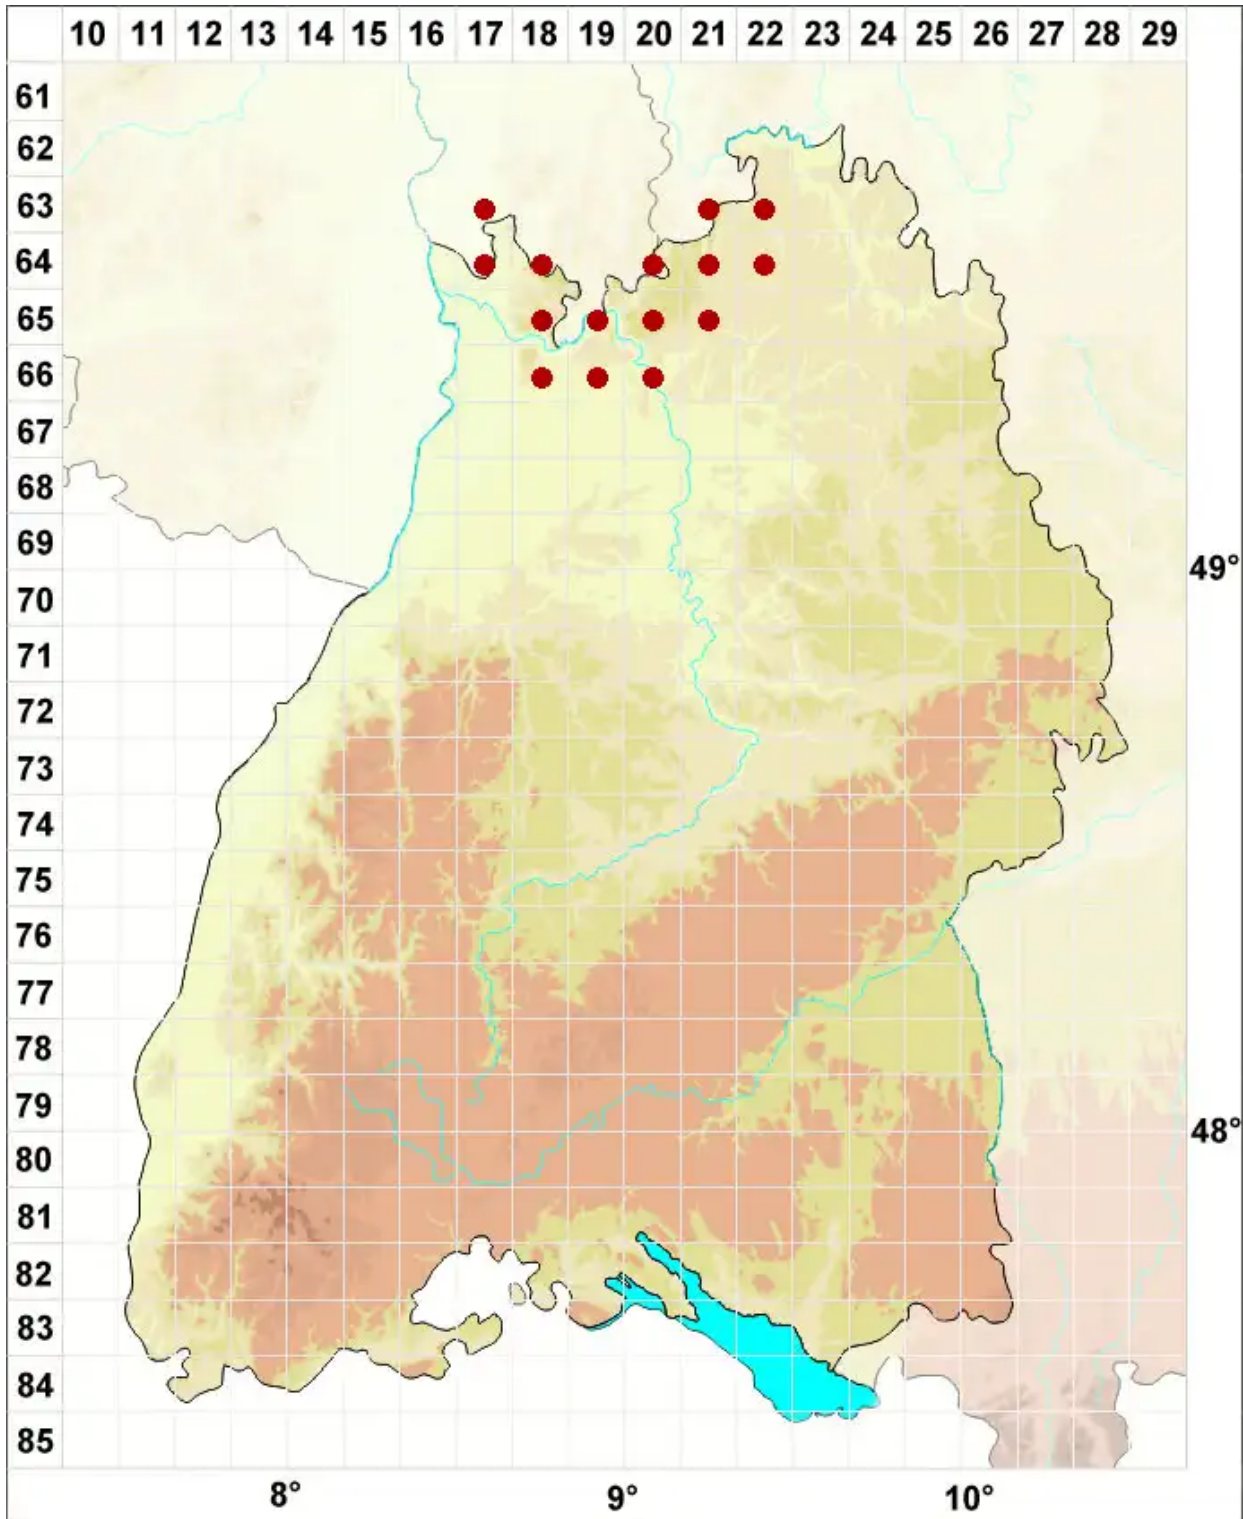

Anisomeridium polypori (Ellis & Everh.) M. E. Barr

Spitzkegel-Schiefkernflechte

Legende:

Symbole:

Ausgefülltes Symbol:
Zeitraum von 1980 bis heute (Aktuelle Angabe)

Leeres Symbol:
Zeitraum vor 1980 (Altangabe)

Quadrat: Herbarbeleg