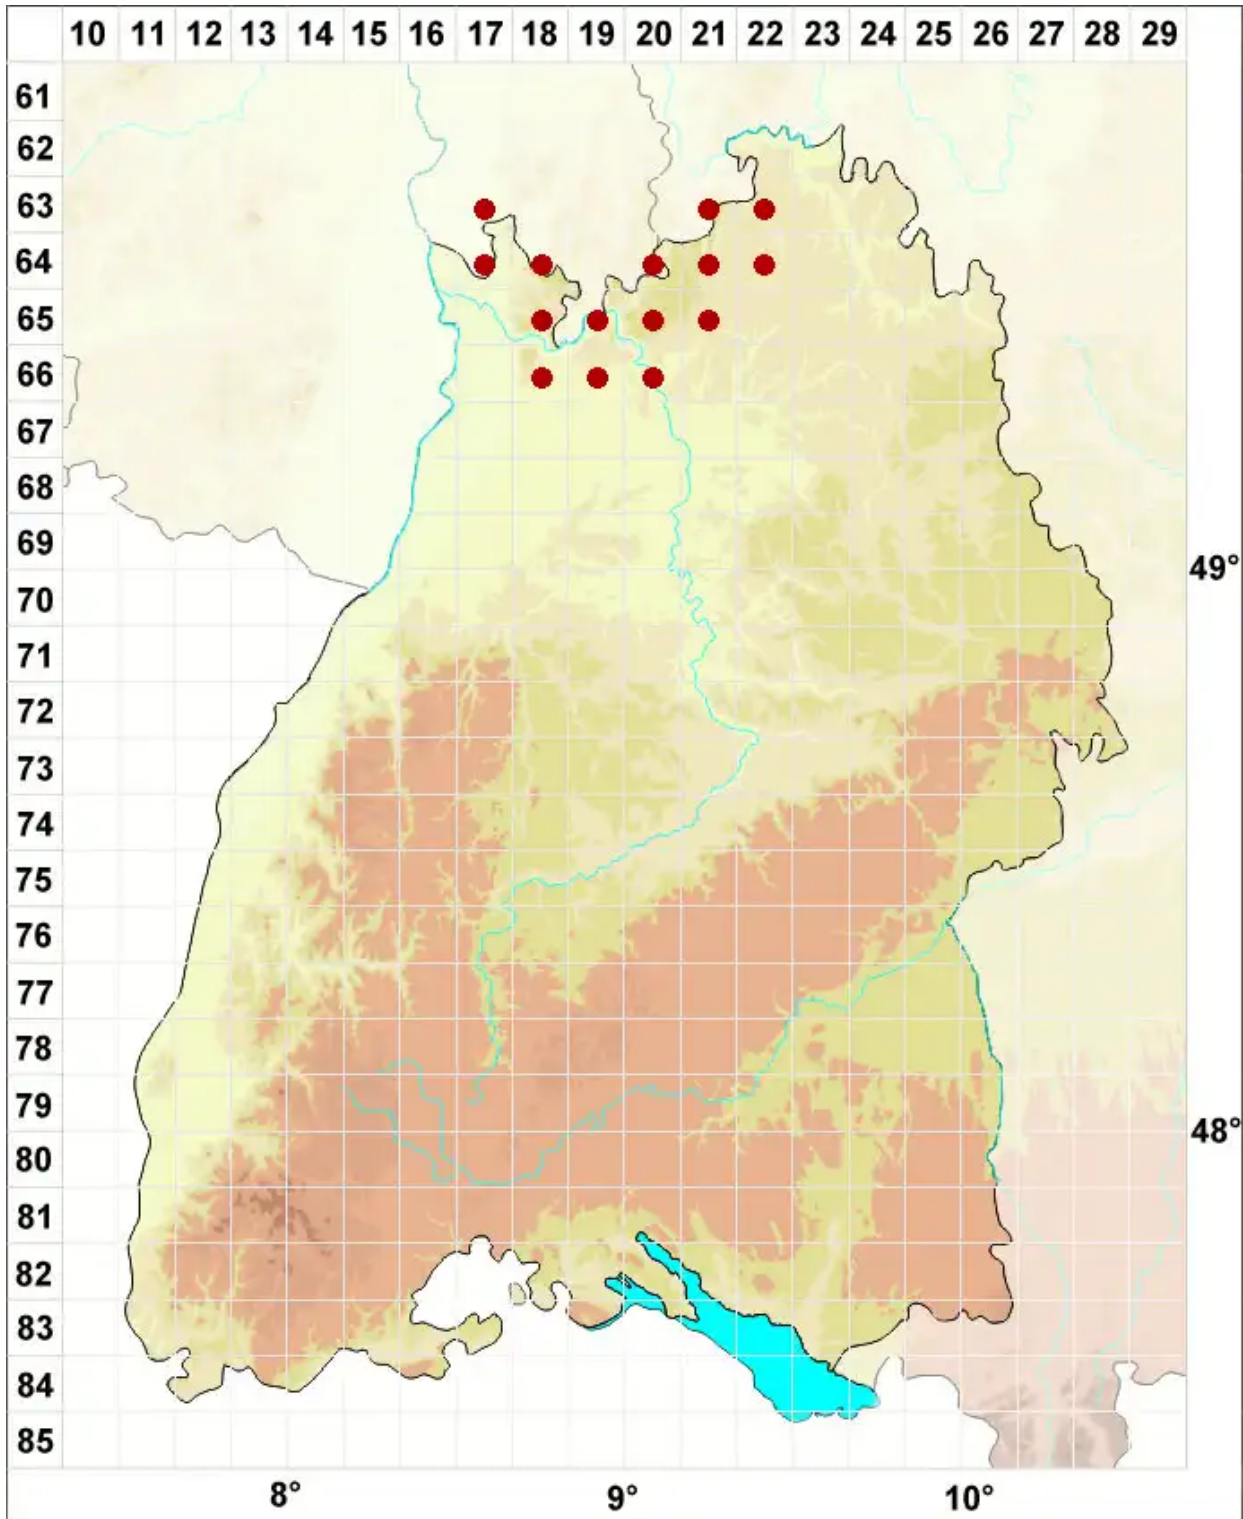

Anisomeridium polypori (Ellis & Everh.) M. E. Barr

Spitzkegel-Schiefkernflechte

Legende:

- Symbole:**
- Ausgefülltes Symbol:
Zeitraum von 1980 bis heute (Aktuelle Angabe)
 - Leeres Symbol:
Zeitraum vor 1980 (Altangabe)
 - Quadrat: Herbarbeleg