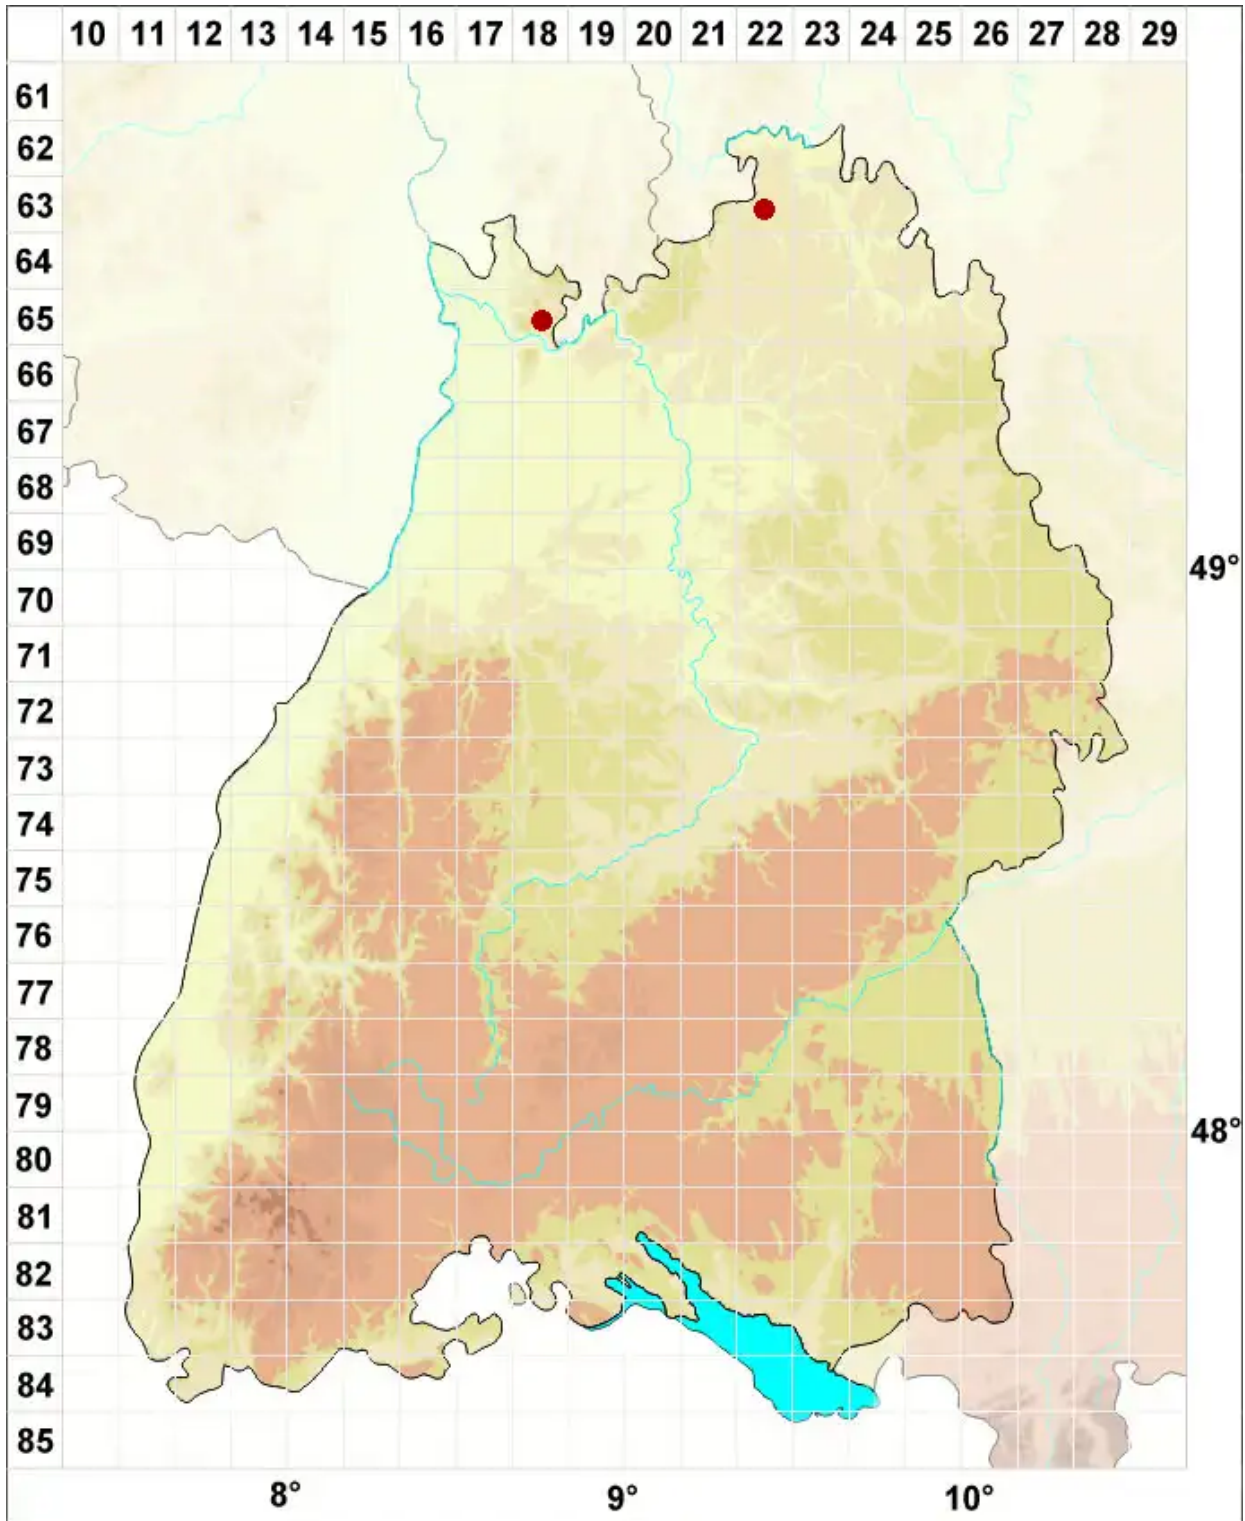

# Anisomeridium macrocarpum (Körb.) V. Wirth

Legende:

- Symbole:**  
Ausgefülltes Symbol:  
Zeitraum von 1980 bis heute (Aktuelle Angabe)  
Leeres Symbol:  
Zeitraum vor 1980 (Altangabe)  
Quadrat: Herbarbeleg