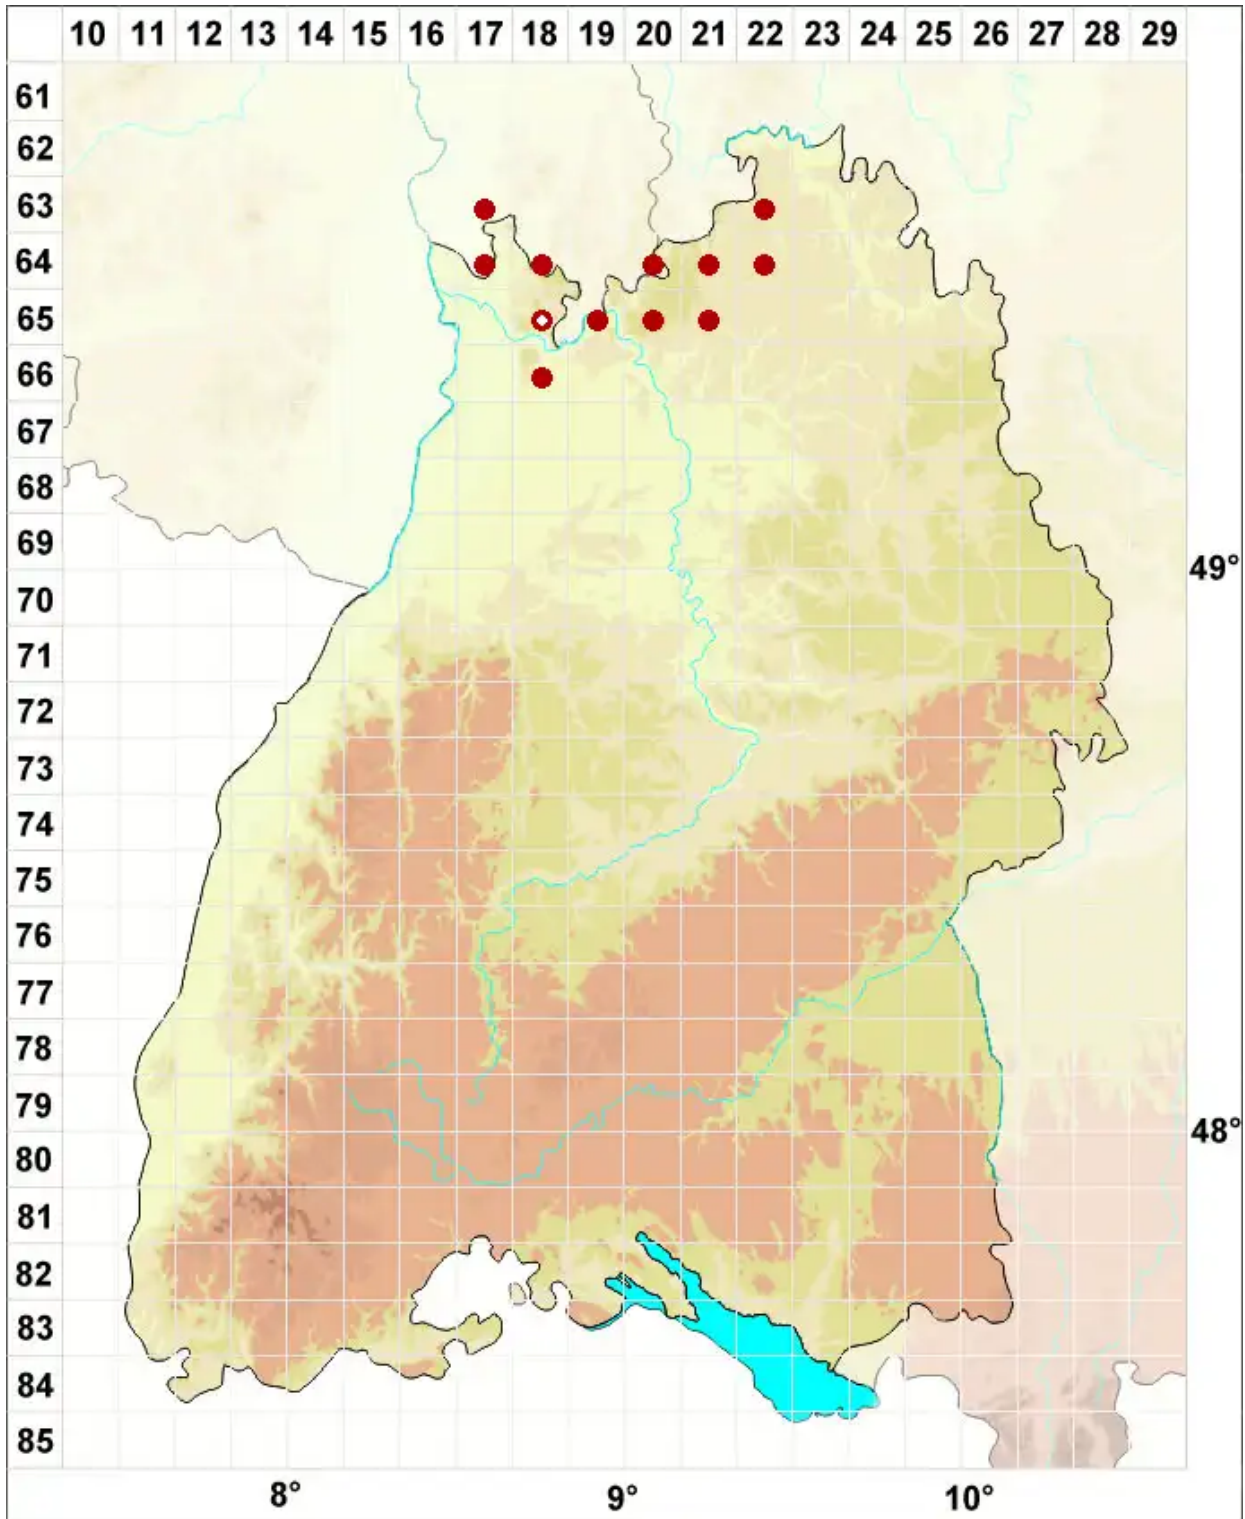

# Physcia stellaris (L.) Nyl.

Stern-Schwielenflechte

Legende:

**Symbole:**  
Ausgefülltes Symbol:  
Zeitraum von 1980 bis heute (Aktuelle Angabe)  
Leeres Symbol:  
Zeitraum vor 1980 (Altangabe)  
Quadrat: Herbarbeleg