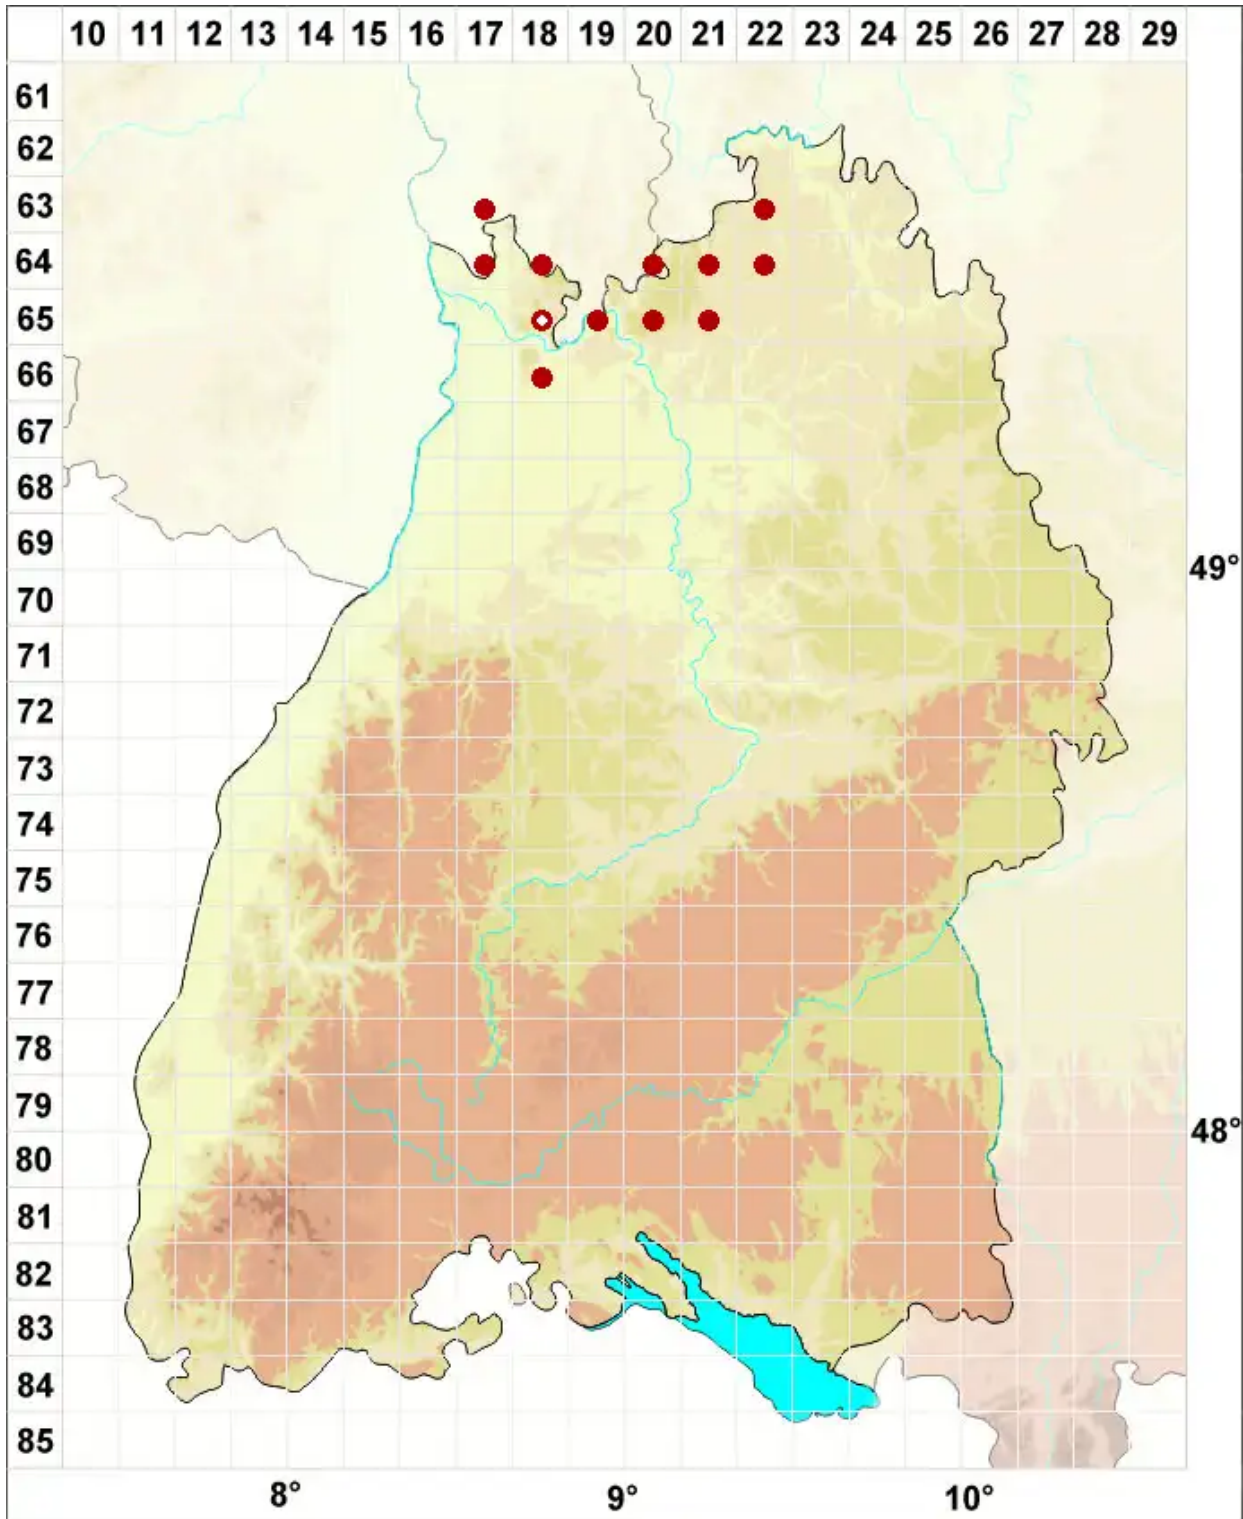

Physcia stellaris (L.) Nyl.

Stern-Schwielenflechte

Legende:

- Symbole:**
- Ausgefülltes Symbol:
Zeitraum von 1980 bis heute (Aktuelle Angabe)
 - Leeres Symbol:
Zeitraum vor 1980 (Altangabe)
 - Quadrat: Herbarbeleg