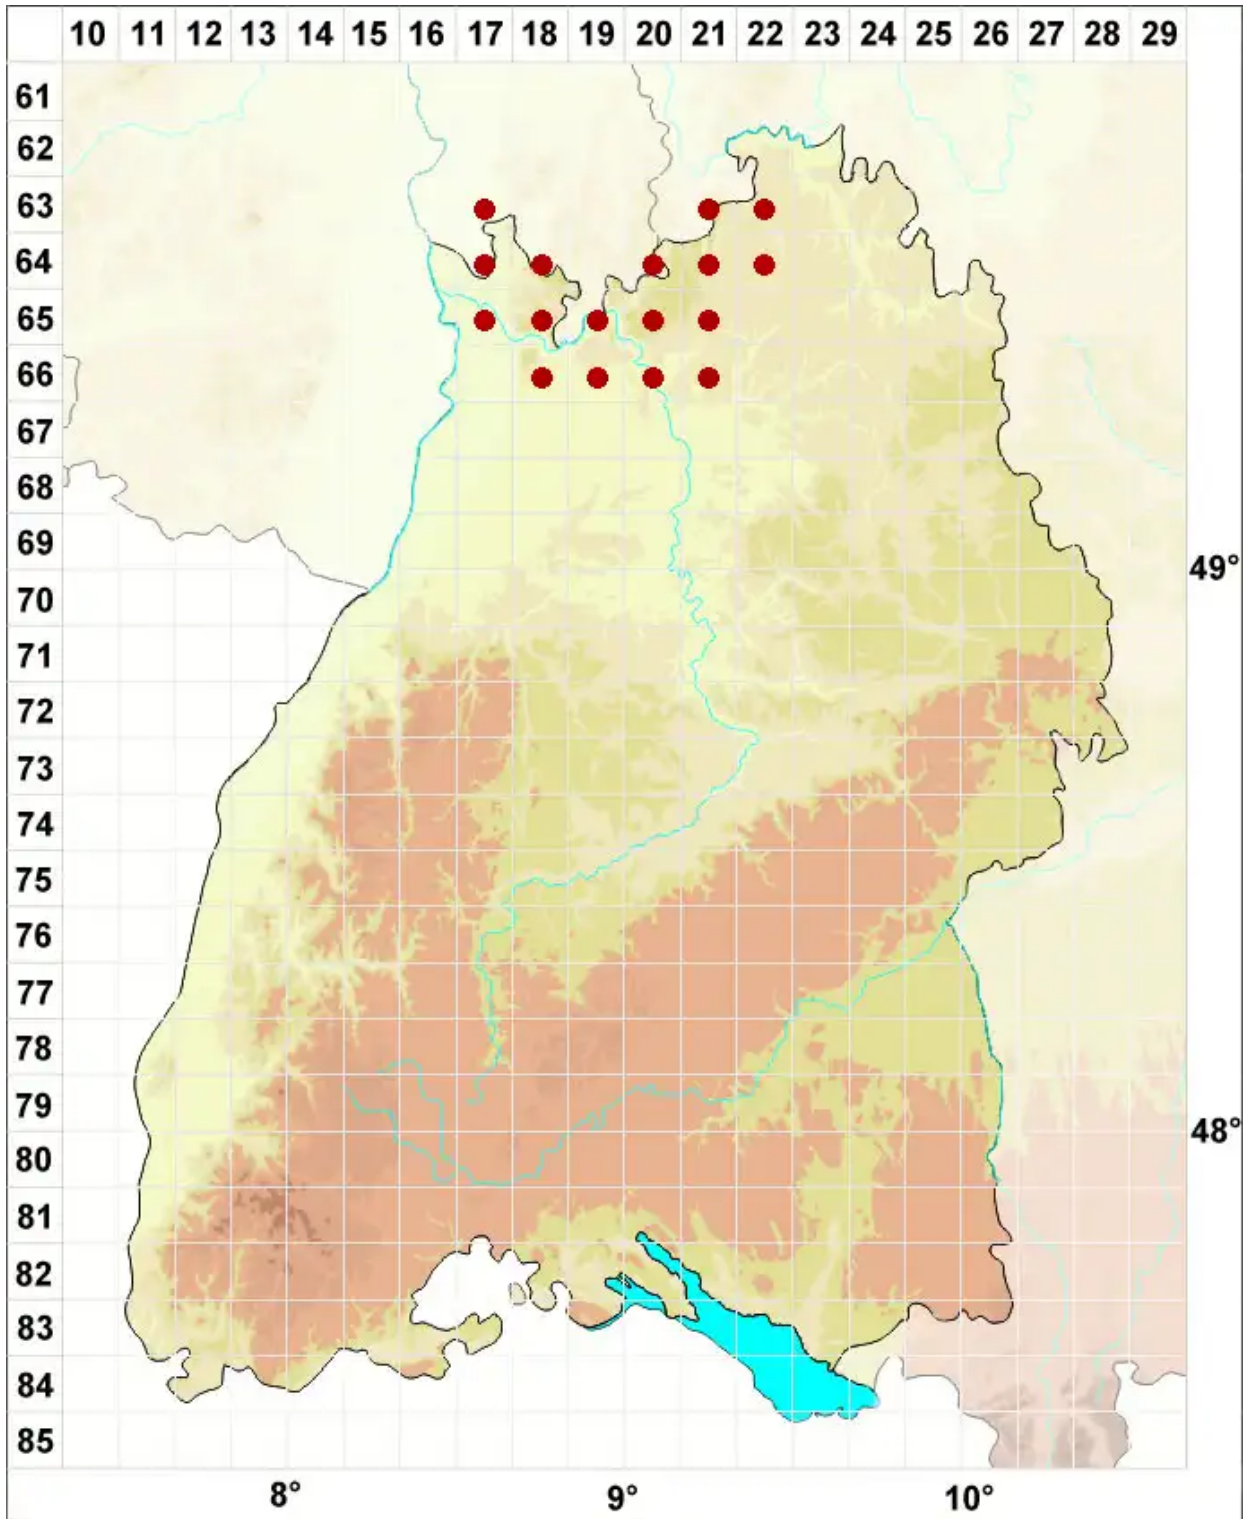

Phaeophyscia orbicularis (Neck.) Moberg

Kreisförmige Schwielenflechte

Legende:

- Symbole:**
- Ausgefülltes Symbol:
Zeitraum von 1980 bis heute (Aktuelle Angabe)
 - Leeres Symbol:
Zeitraum vor 1980 (Altangabe)
 - Quadrat: Herbarbeleg