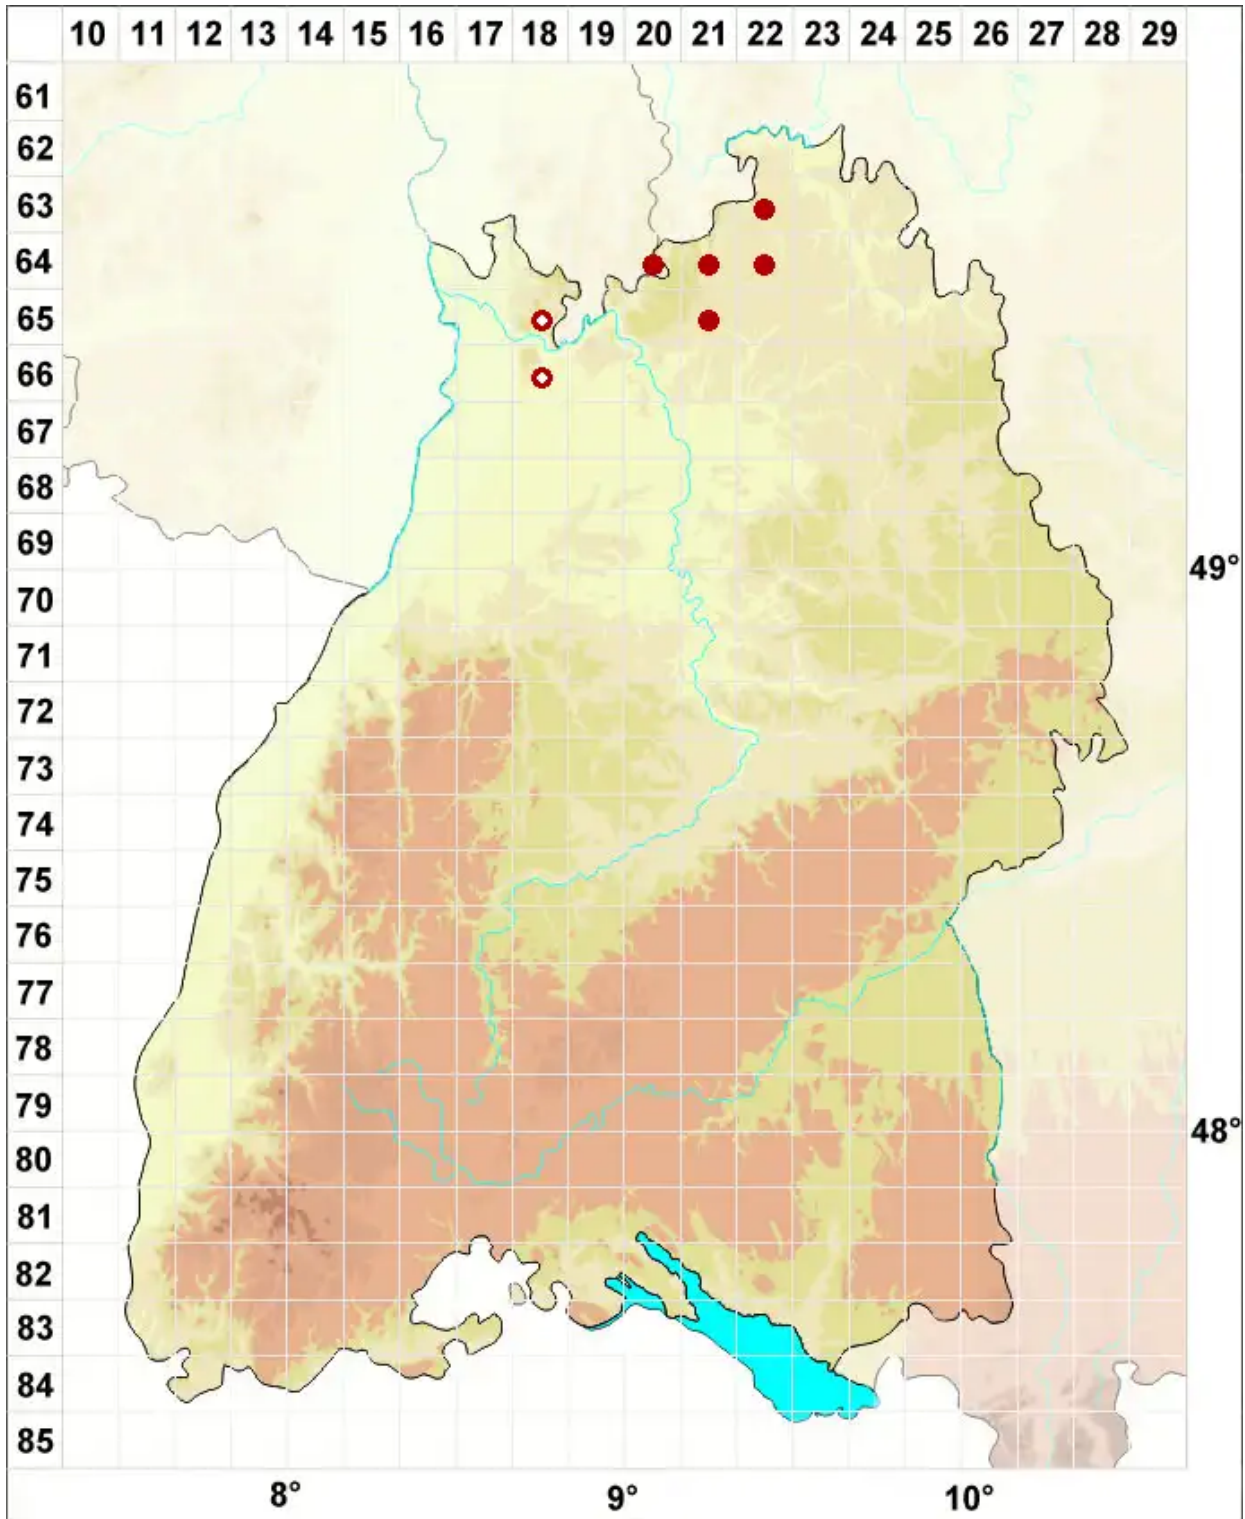

Anaptychia ciliaris (L.) Körb.

Gefranste Wimpernflechte

Legende:

- Symbole:**
- Ausgefülltes Symbol:
Zeitraum von 1980 bis heute (Aktuelle Angabe)
 - Leeres Symbol:
Zeitraum vor 1980 (Altangabe)
 - Quadrat: Herbarbeleg