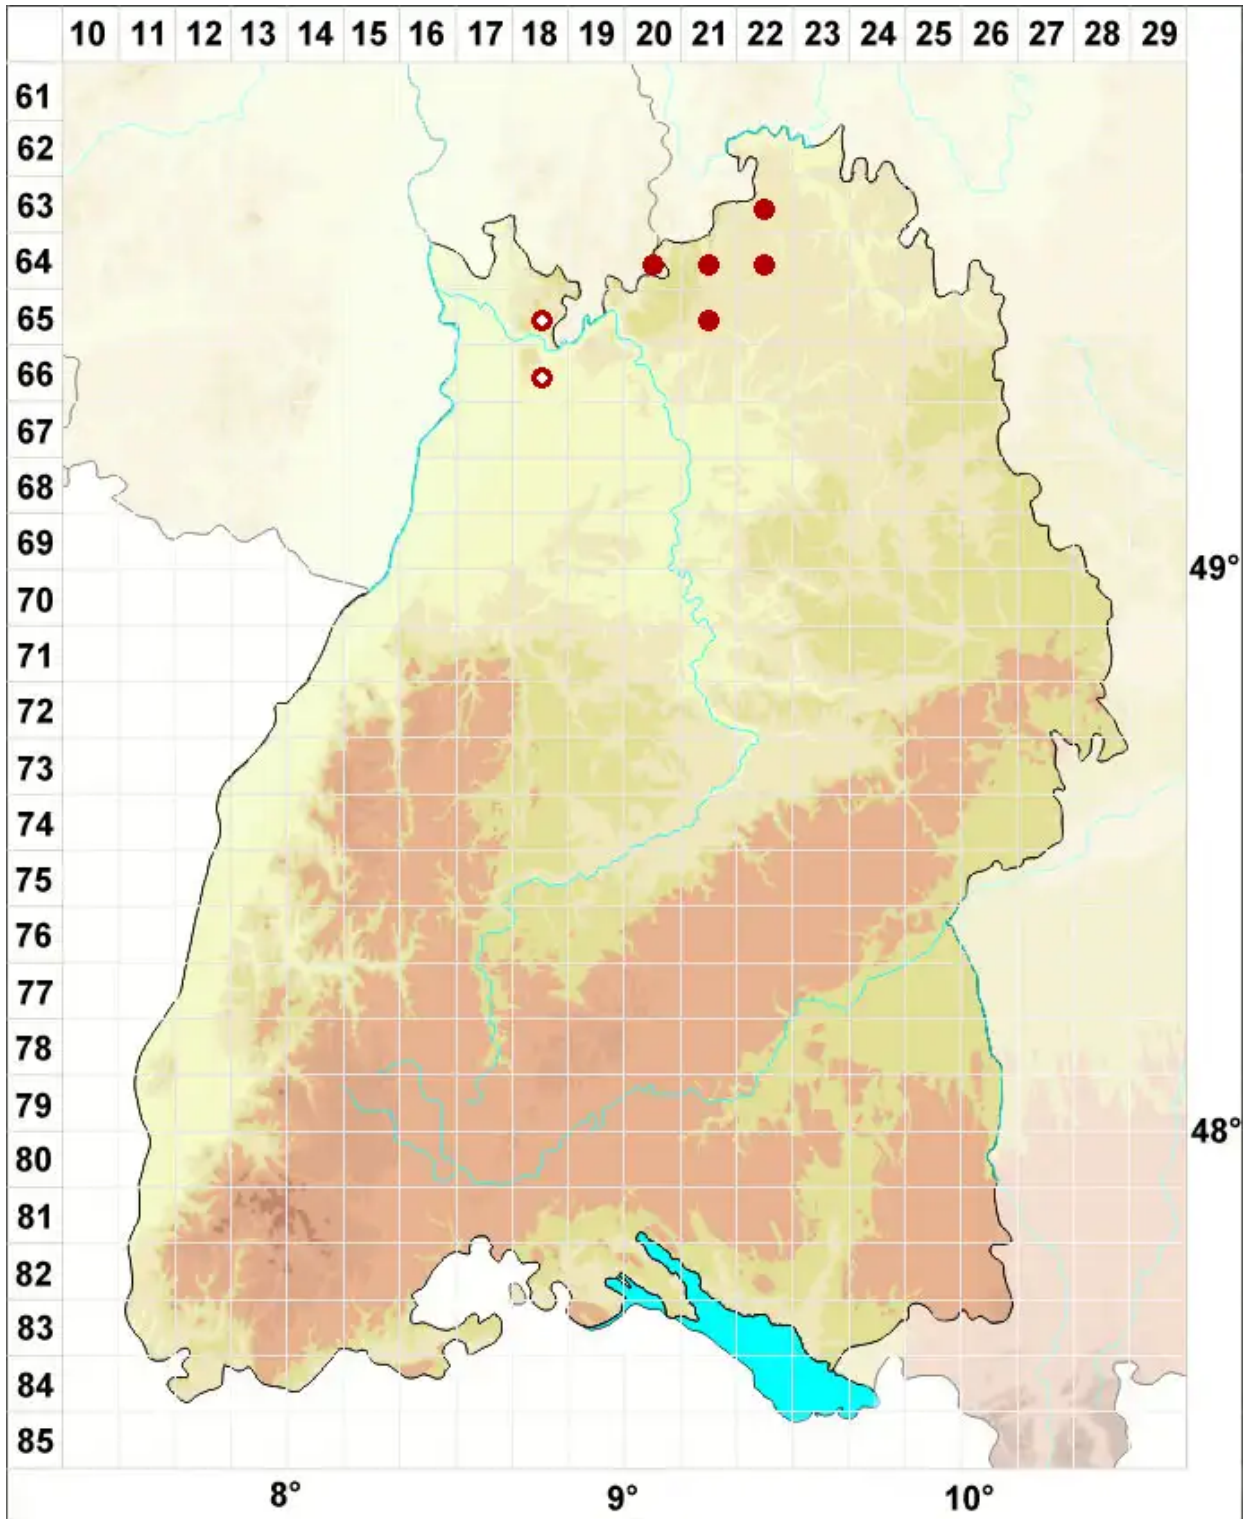

# Anaptychia ciliaris (L.) Körb.

Gefranste Wimpernflechte

Legende:

**Symbole:**  
Ausgefülltes Symbol:  
Zeitraum von 1980 bis heute (Aktuelle Angabe)  
Leeres Symbol:  
Zeitraum vor 1980 (Altangabe)  
Quadrat: Herbarbeleg