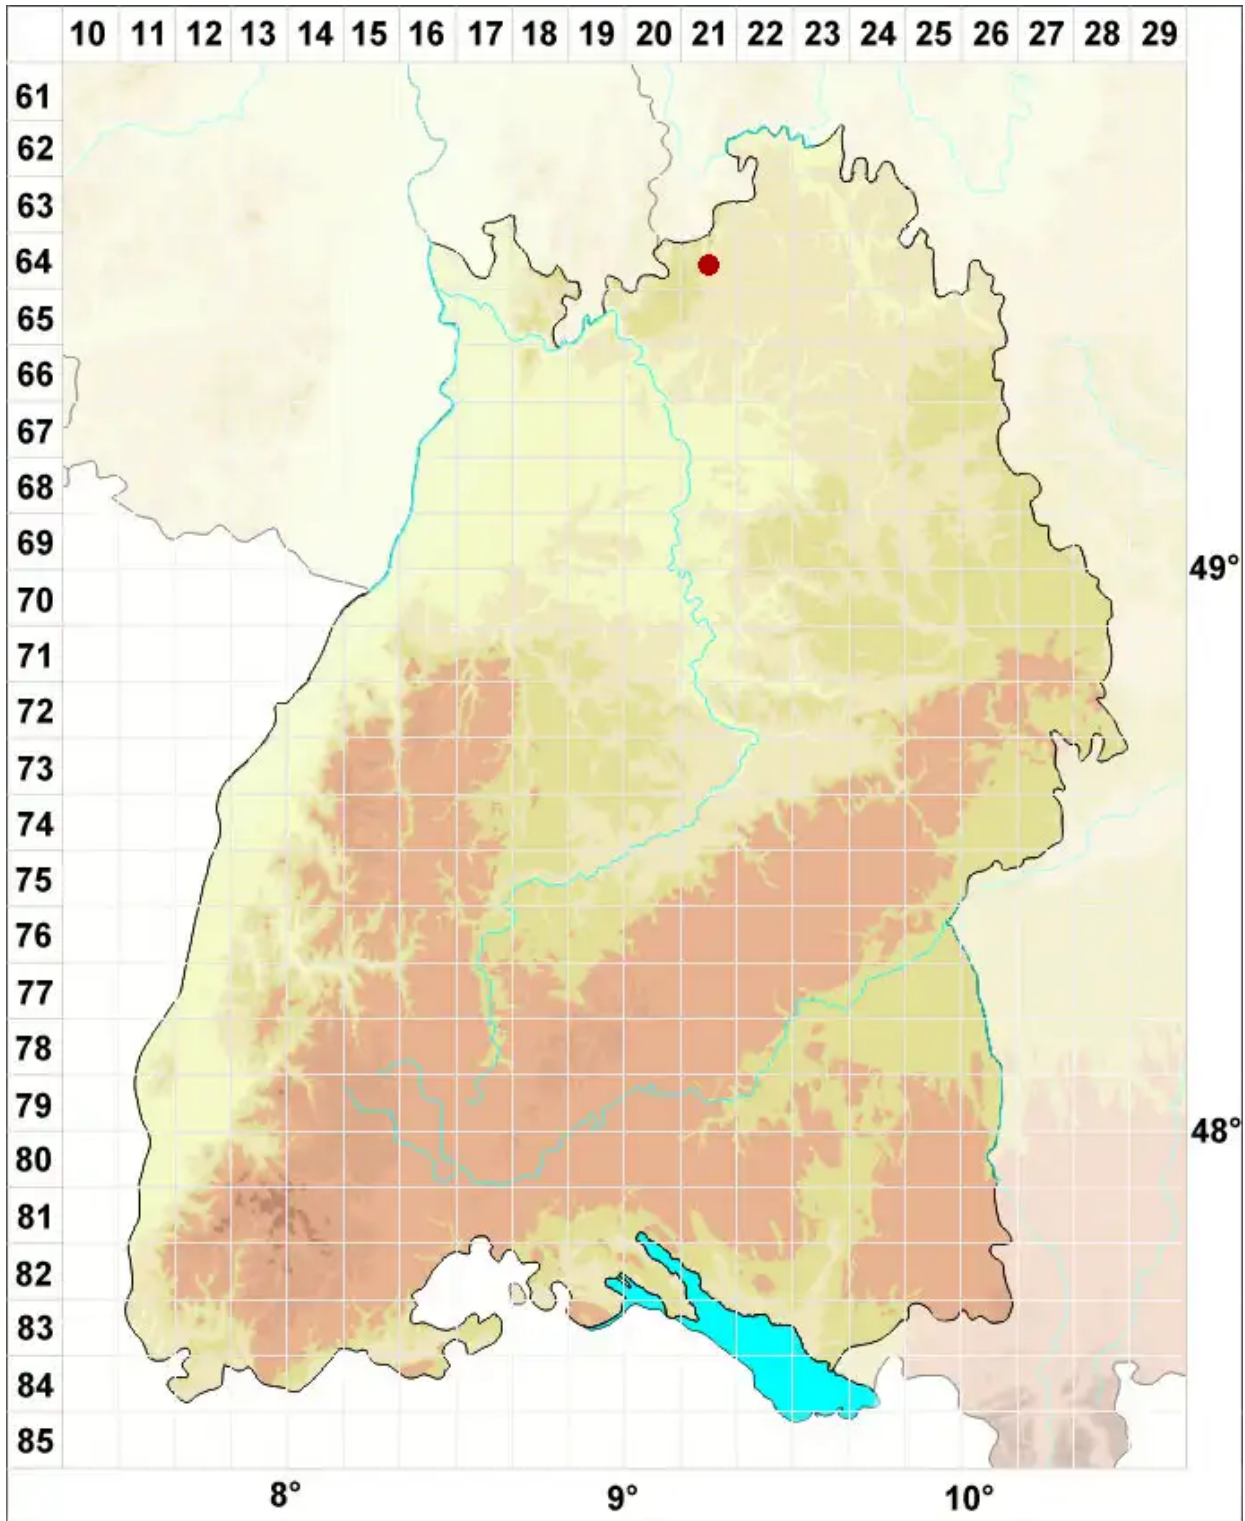

Immersaria athroocarpa (Ach.) Rambold & Pietschm.

Felsen-Immersarie

Legende:

Symbole:
Ausgefülltes Symbol:
Zeitraum von 1980 bis heute (Aktuelle Angabe)
Leeres Symbol:
Zeitraum vor 1980 (Altangabe)
Quadrat: Herbarbeleg