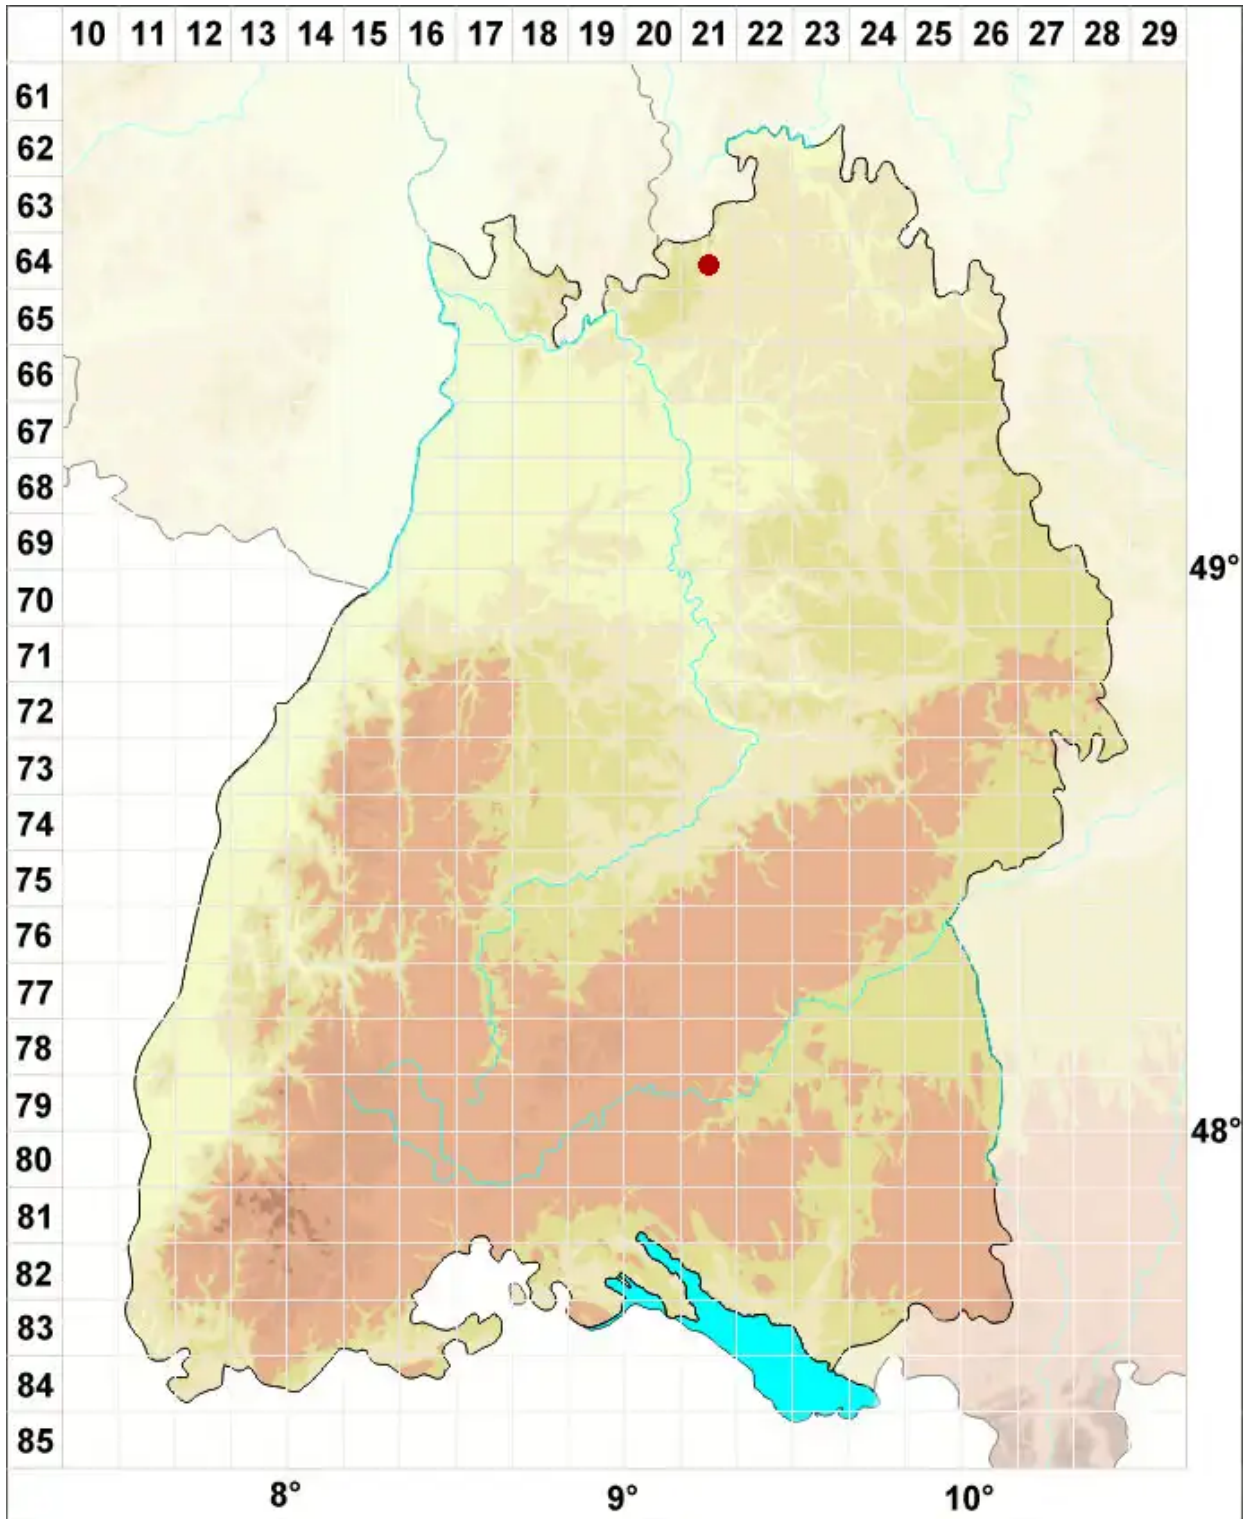

# Immersaria athroocarpa (Ach.) Rambold & Pietschm.

Felsen-Immersarie

Legende:

- Symbole:**
- Ausgefülltes Symbol:  
Zeitraum von 1980 bis heute (Aktuelle Angabe)
  - Leeres Symbol:  
Zeitraum vor 1980 (Altangabe)
  - Quadrat: Herbarbeleg