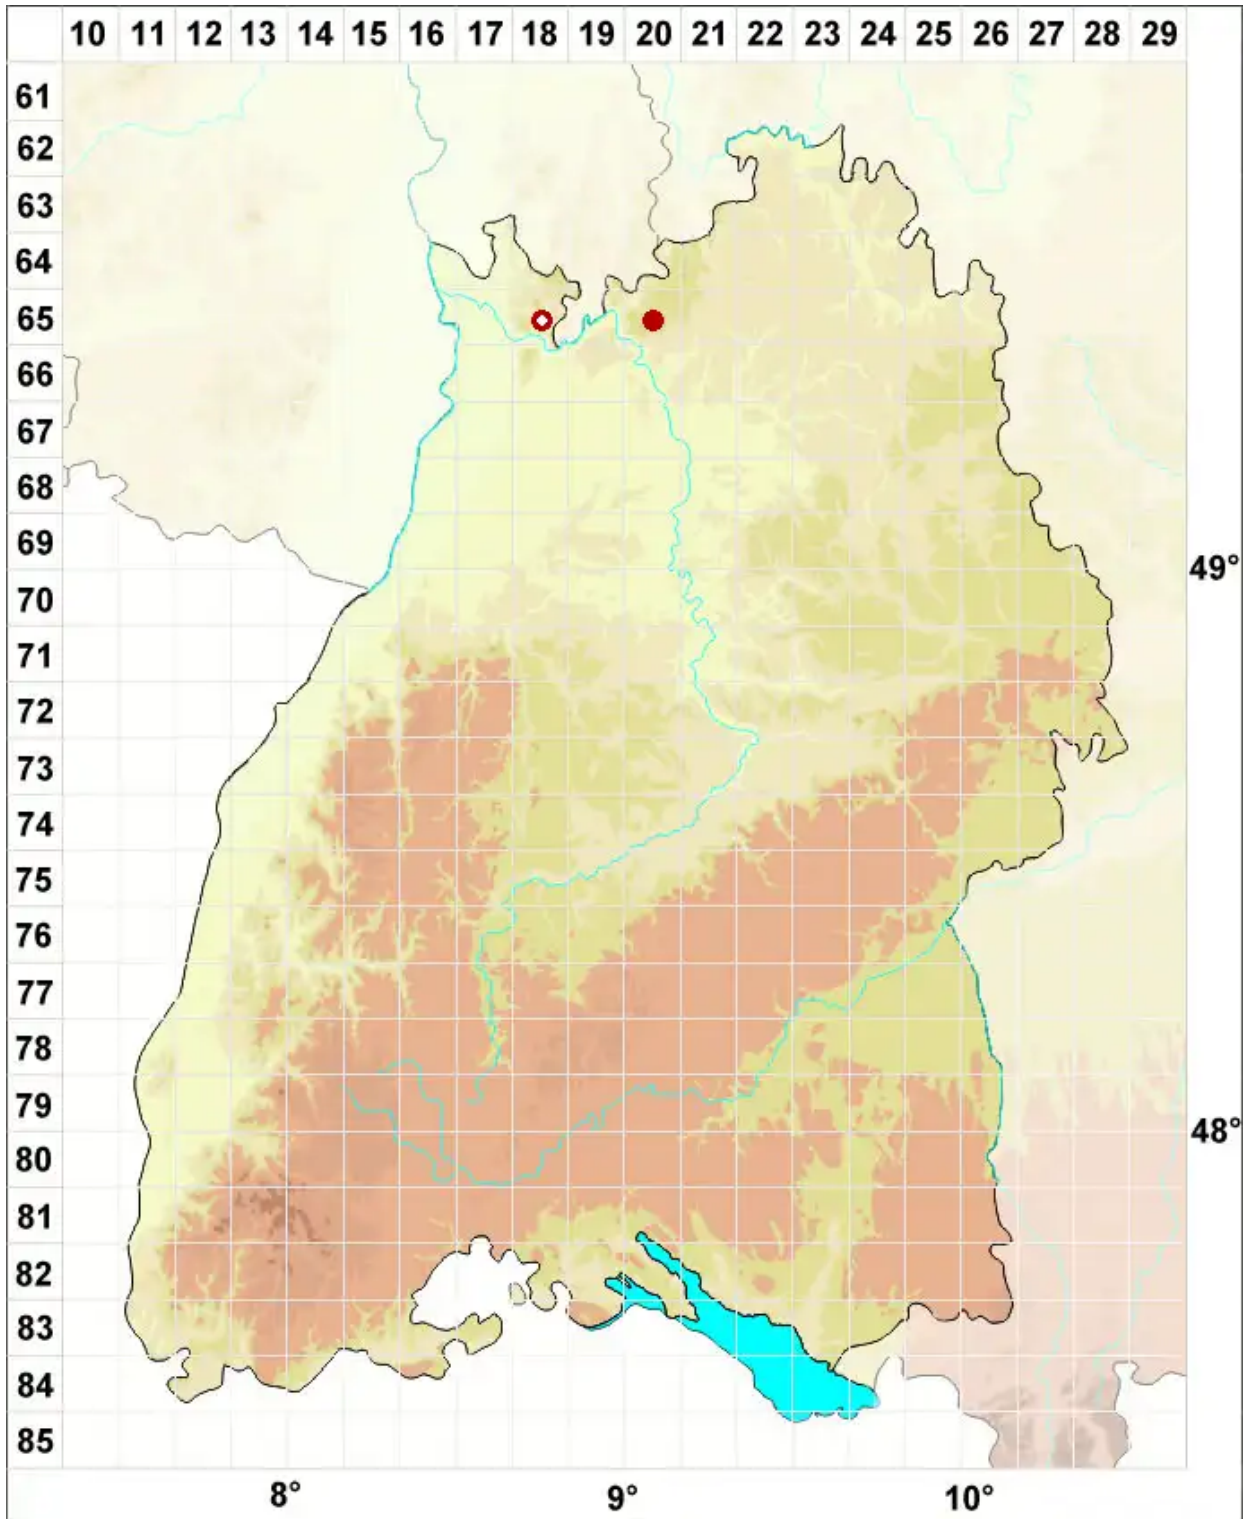

Verrucaria hochstetteri Fr.

Hochstetters Warzenflechte

Legende:

Symbole:

Ausgefülltes Symbol:
Zeitraum von 1980 bis heute (Aktuelle Angabe)

Leeres Symbol:
Zeitraum vor 1980 (Altangabe)

Quadrat: Herbarbeleg