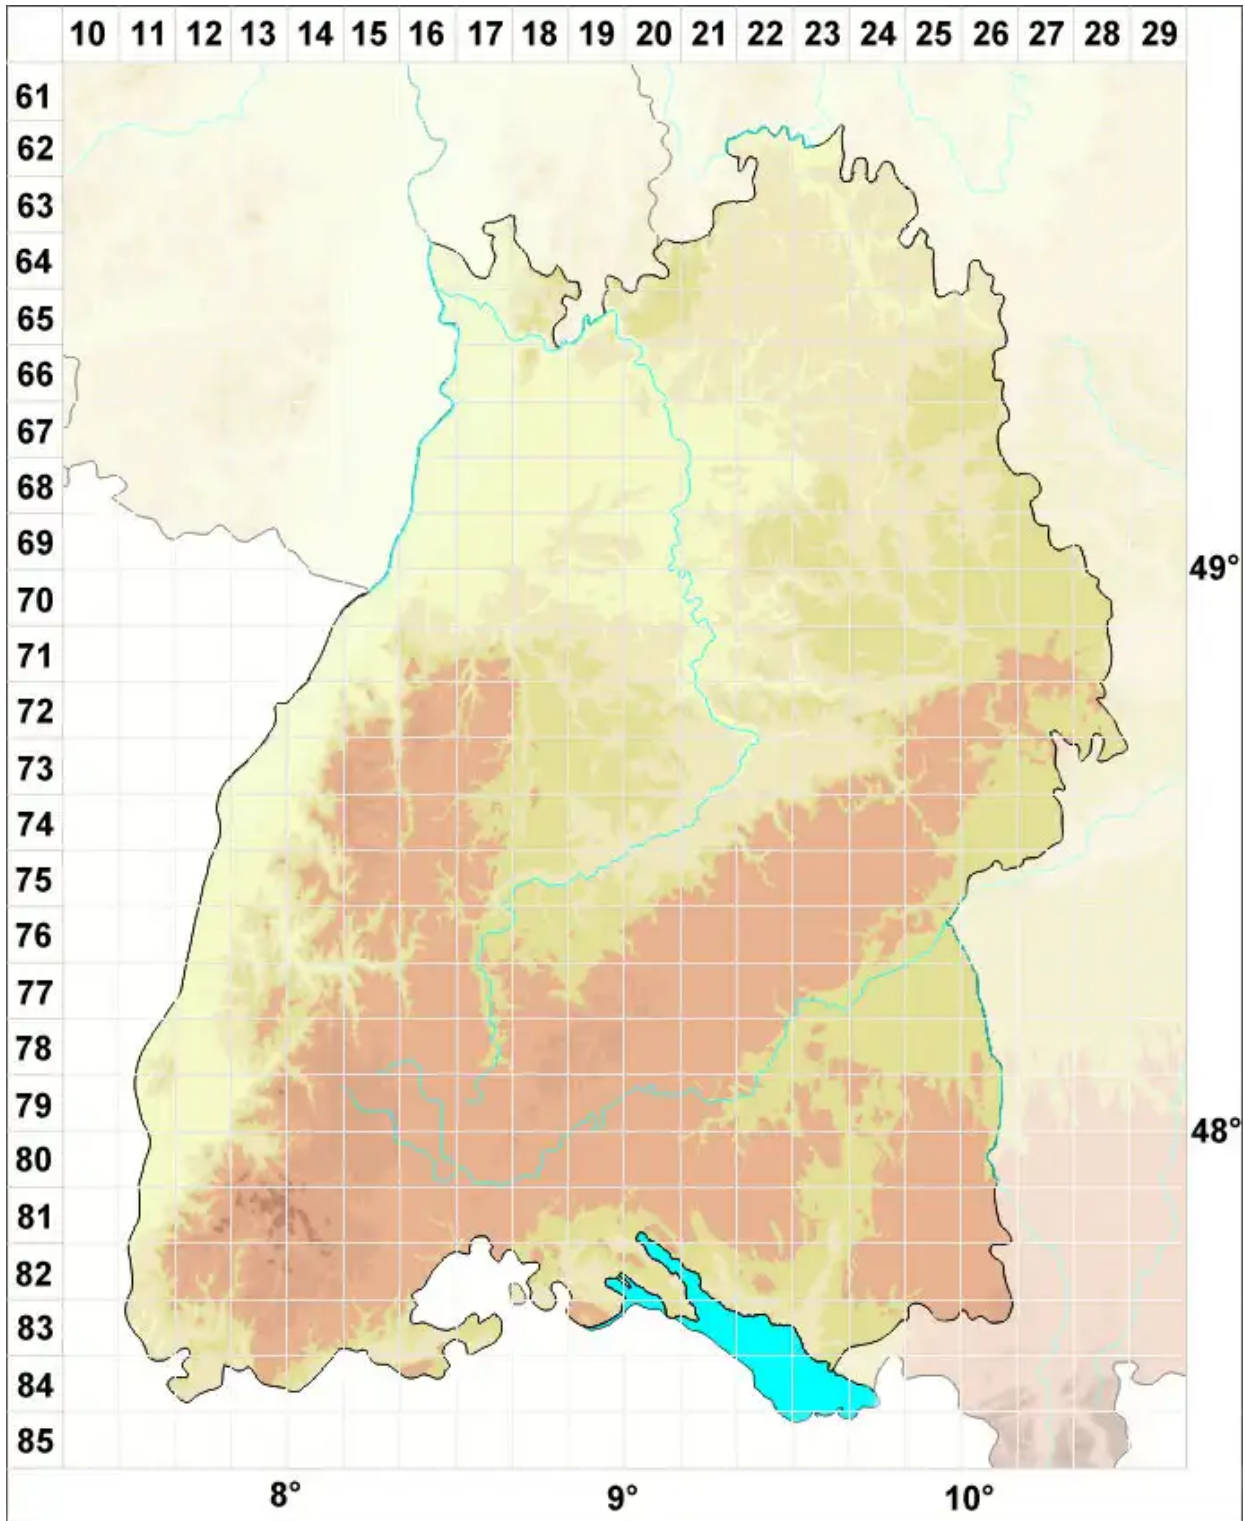

Amandinea lecideina (H. Mayrhofer & Poelt) Scheid. & H. Mayrhofer

Legende:

Symbole:

Ausgefülltes Symbol:
Zeitraum von 1980 bis heute (Aktuelle Angabe)

Leeres Symbol:
Zeitraum vor 1980 (Altangabe)

Quadrat: Herbarbeleg