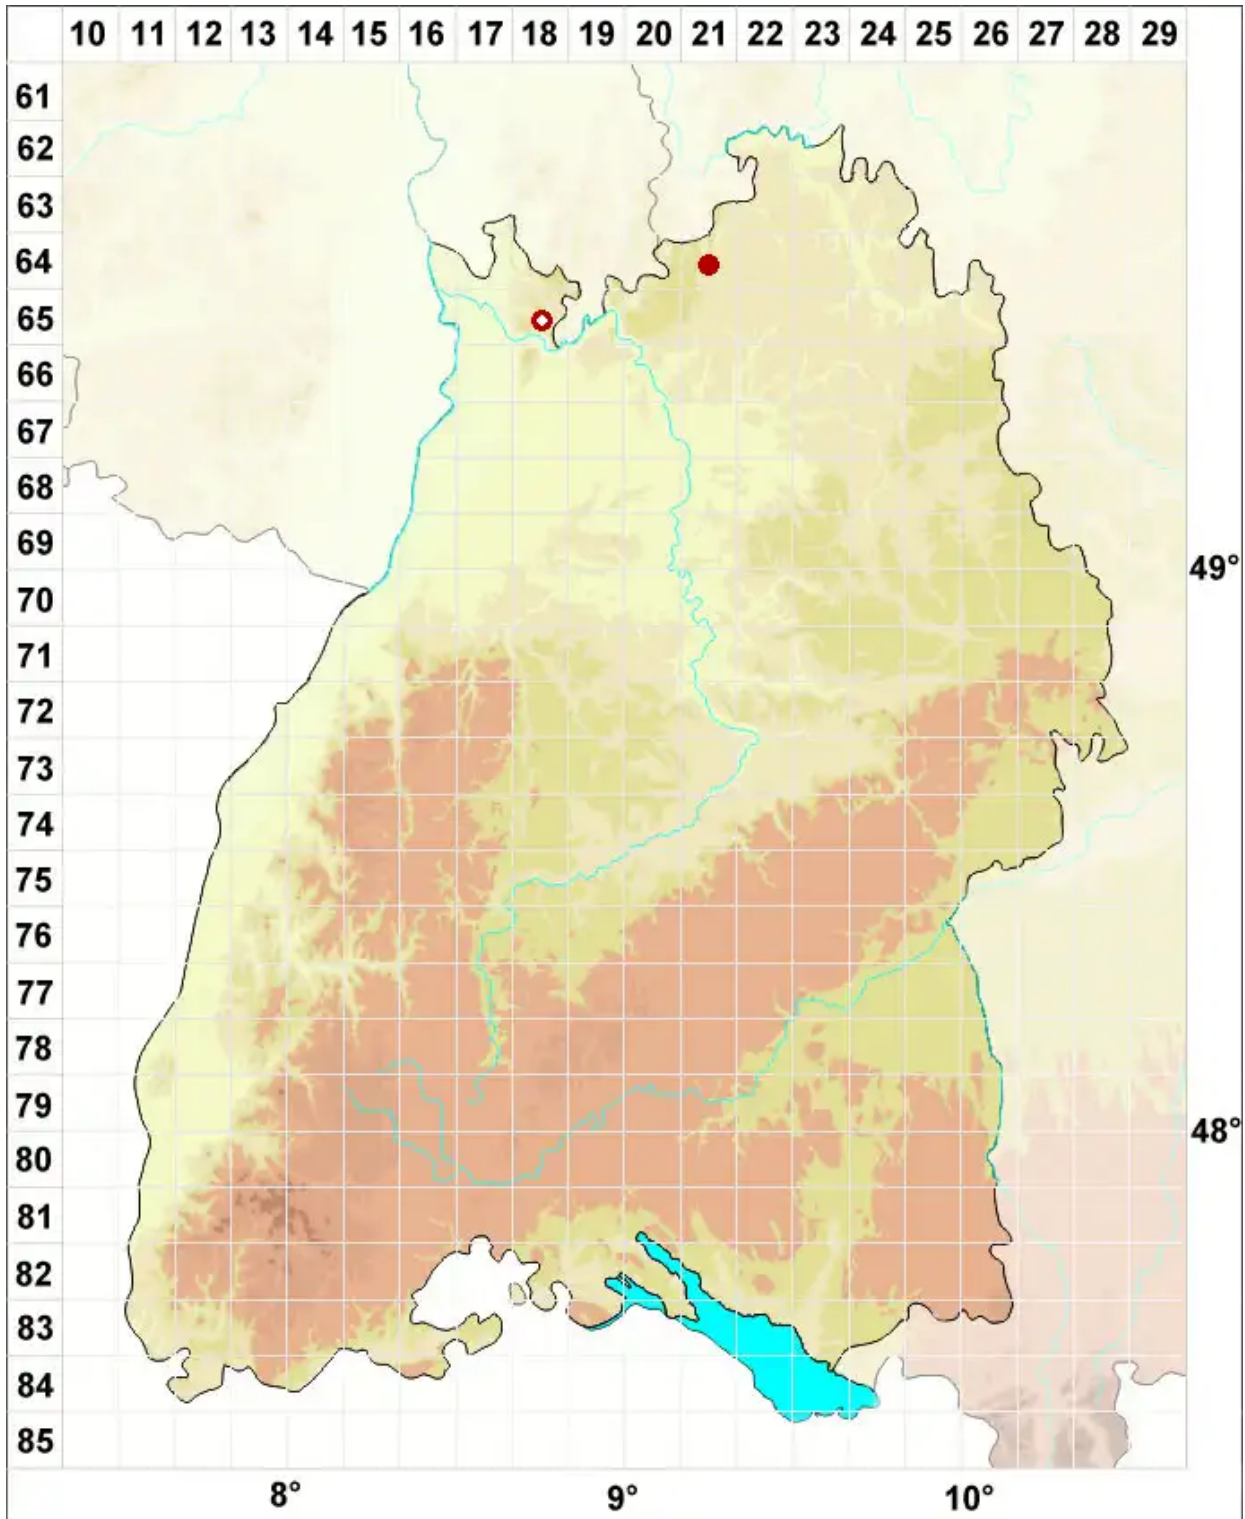

Arthonia fusca (A. Massal.) Hepp

Steinbewohnende Fleckflechte

Legende:

- Symbole:**
- Ausgefülltes Symbol:
Zeitraum von 1980 bis heute (Aktuelle Angabe)
 - Leeres Symbol:
Zeitraum vor 1980 (Altangabe)
 - Quadrat: Herbarbeleg