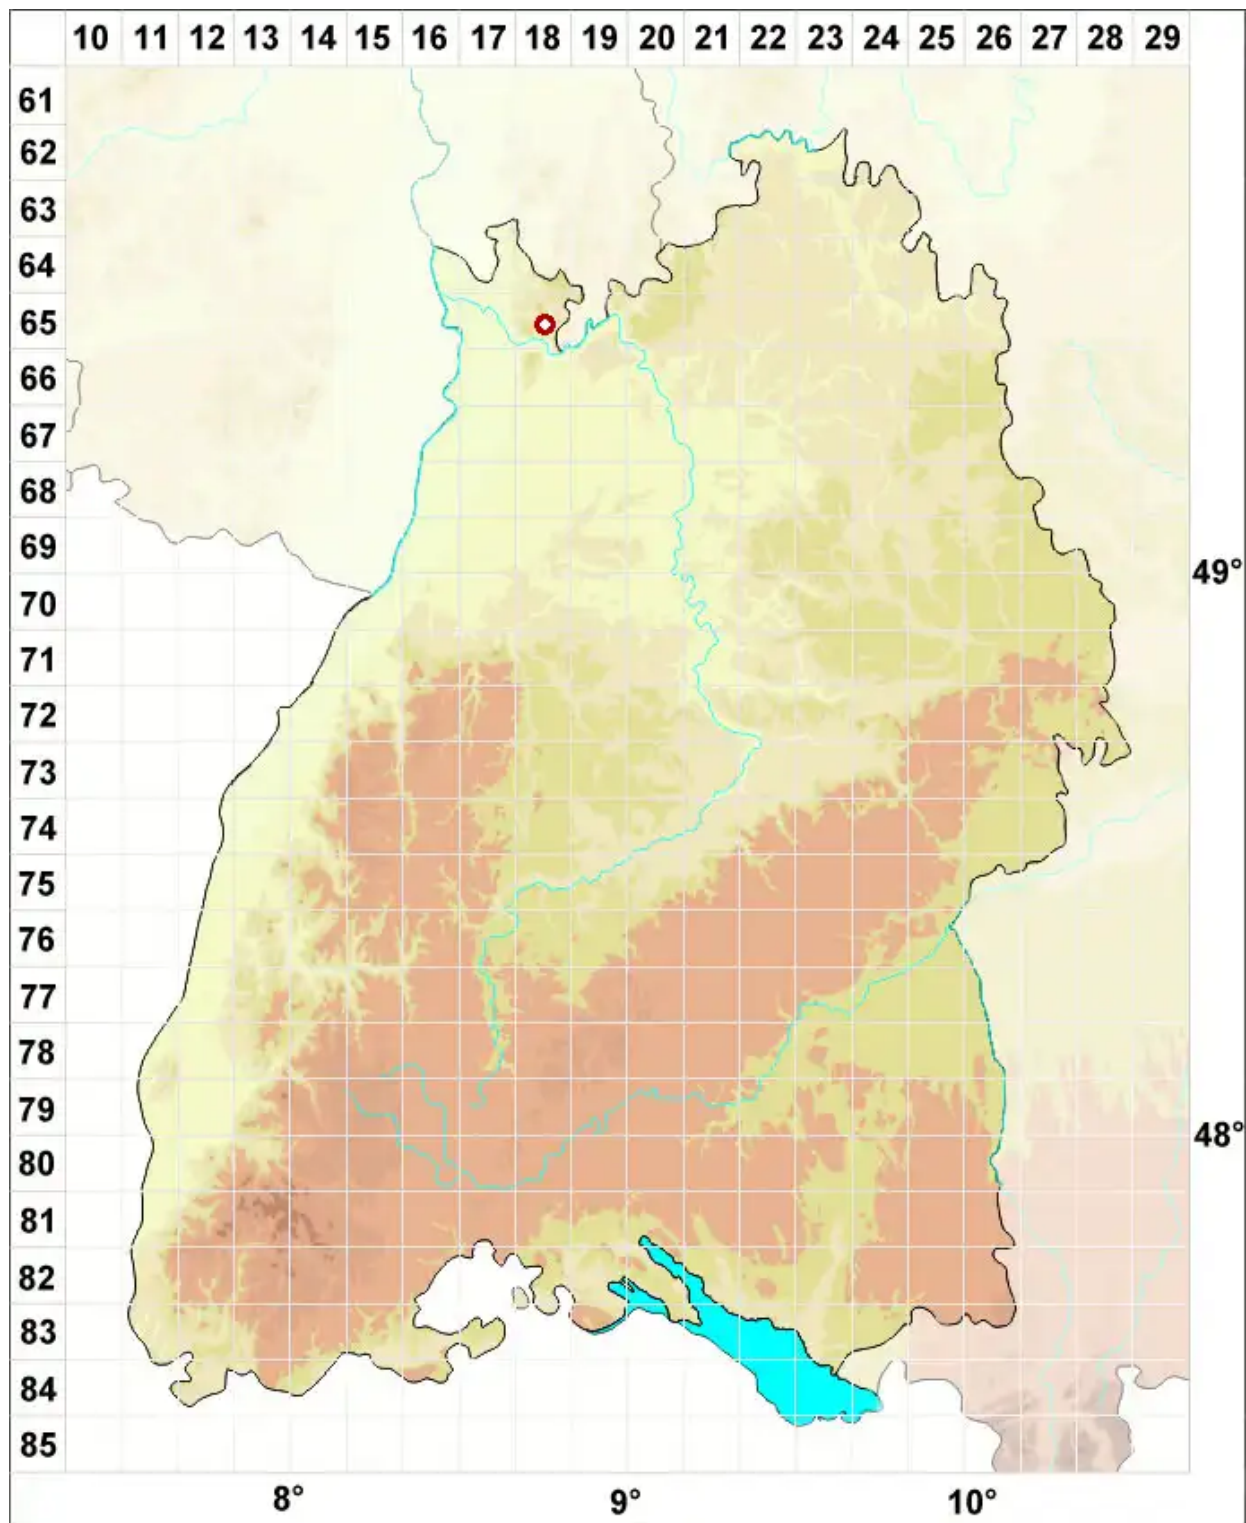

Chrysothrix caesia (Flot.) Ertz & Tehler

Graublauer Fleckflechte

Legende:

Symbole:

Ausgefülltes Symbol:
Zeitraum von 1980 bis heute (Aktuelle Angabe)

Leeres Symbol:
Zeitraum vor 1980 (Altangabe)

Quadrat: Herbarbeleg