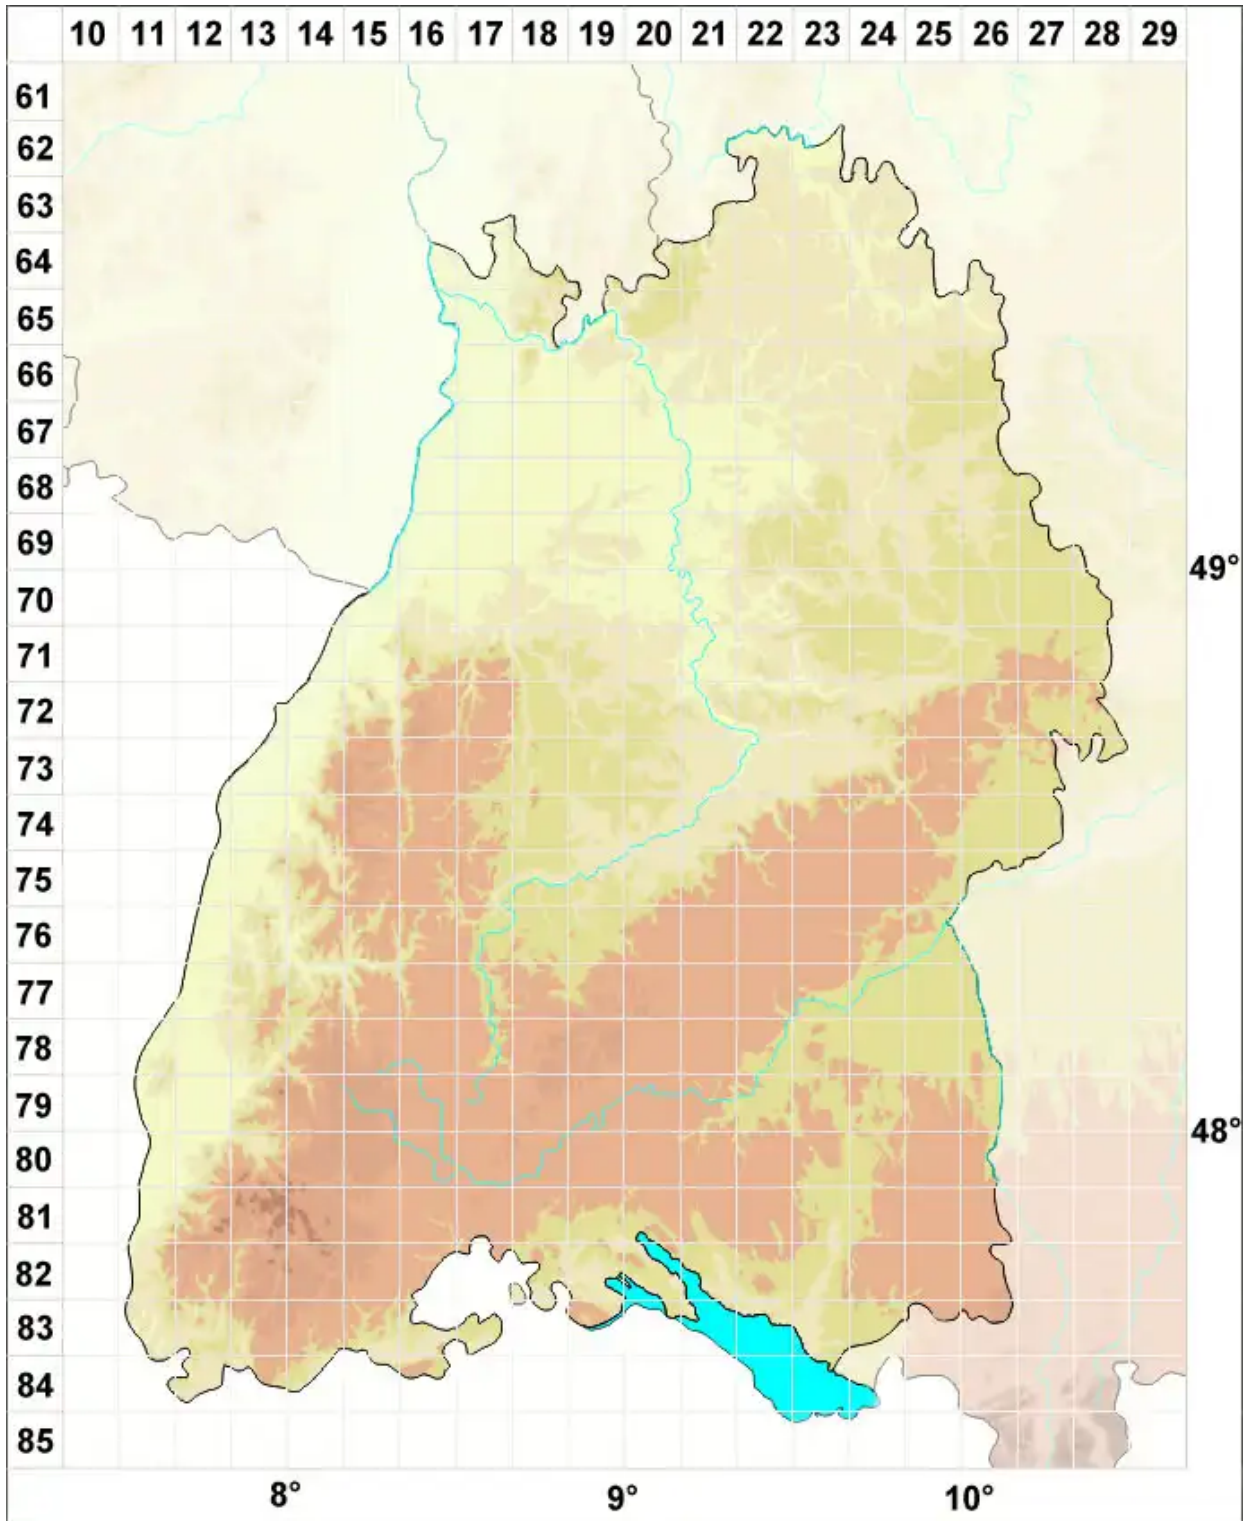

# Agonimia flabelliformis J. P. Halda, Czarnota & Guzow-Krzem

Fächer-Tönnchenflechte

Legende:

- Symbole:**
- Ausgefülltes Symbol:  
Zeitraum von 1980 bis heute (Aktuelle Angabe)
  - Leeres Symbol:  
Zeitraum vor 1980 (Altangabe)
  - Quadrat: Herbarbeleg