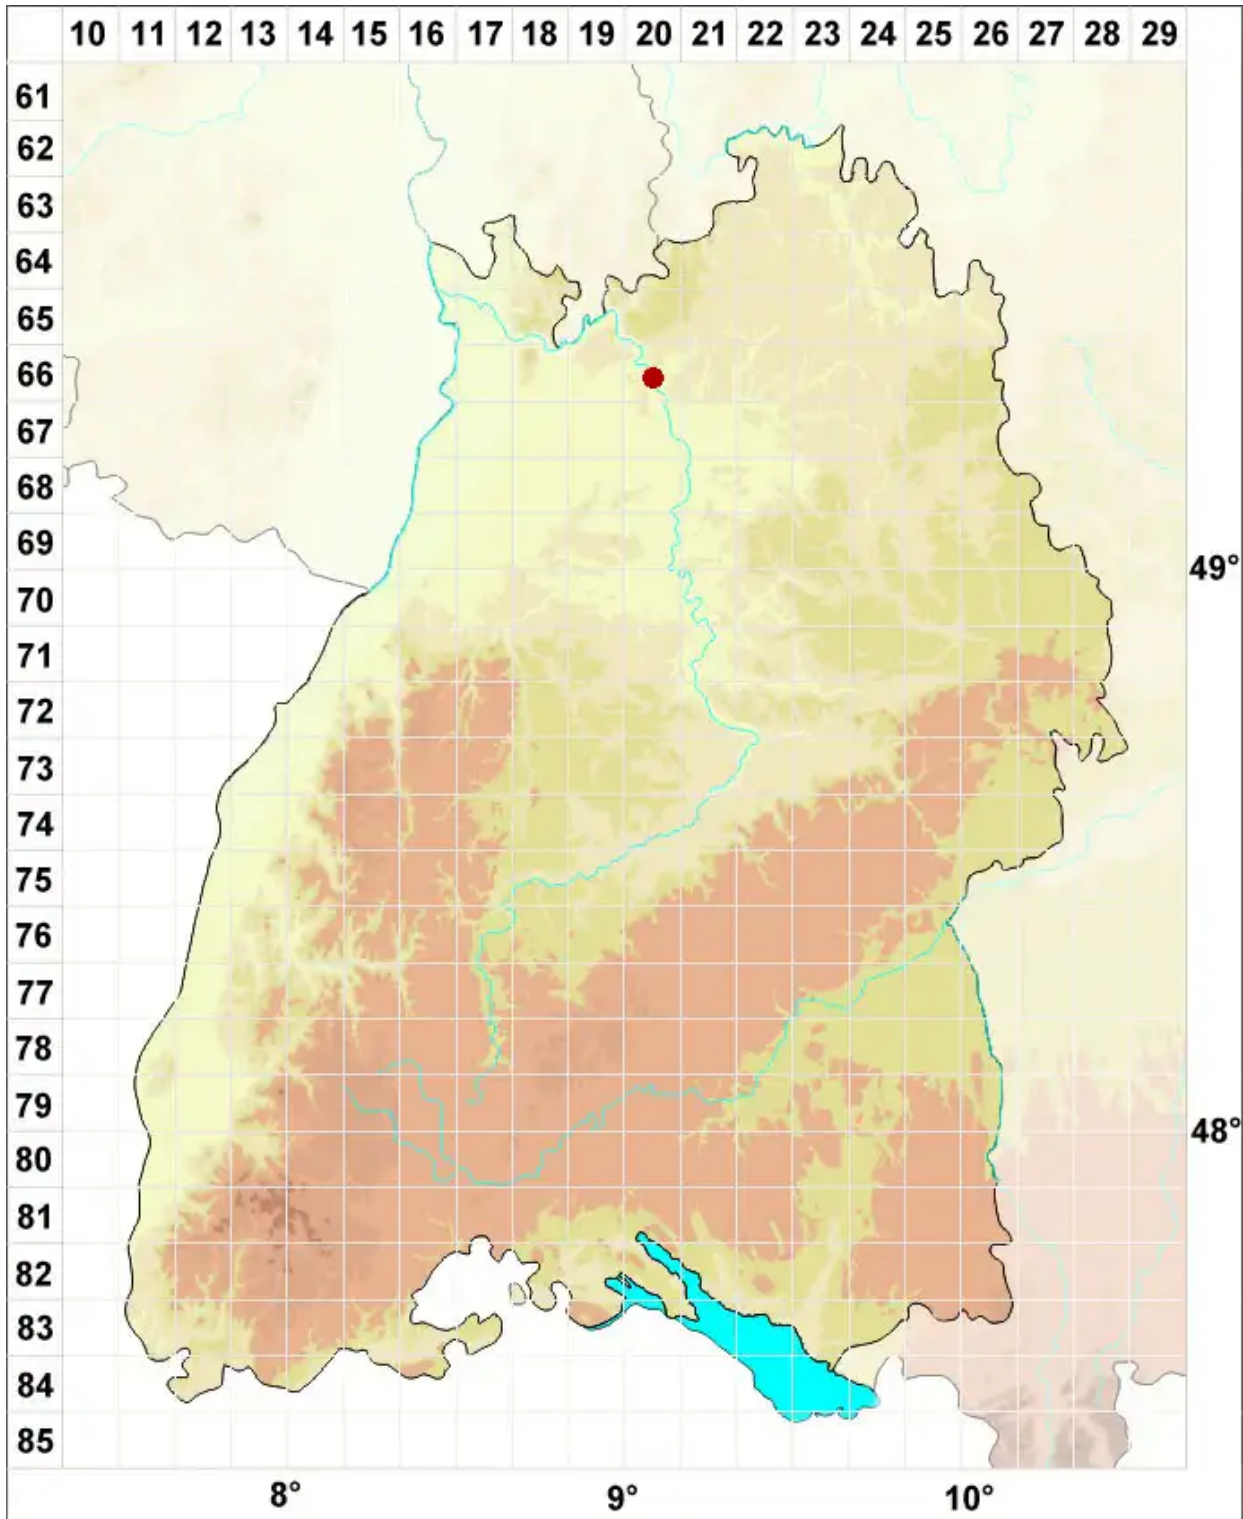

Acrocordia salweyi (Leight. ex Nyl.) A. L. Sm.

Salweys Herzflechte

Legende:

- Symbole:**
- Ausgefülltes Symbol:
Zeitraum von 1980 bis heute (Aktuelle Angabe)
 - Leeres Symbol:
Zeitraum vor 1980 (Altangabe)
 - Quadrat: Herbarbeleg