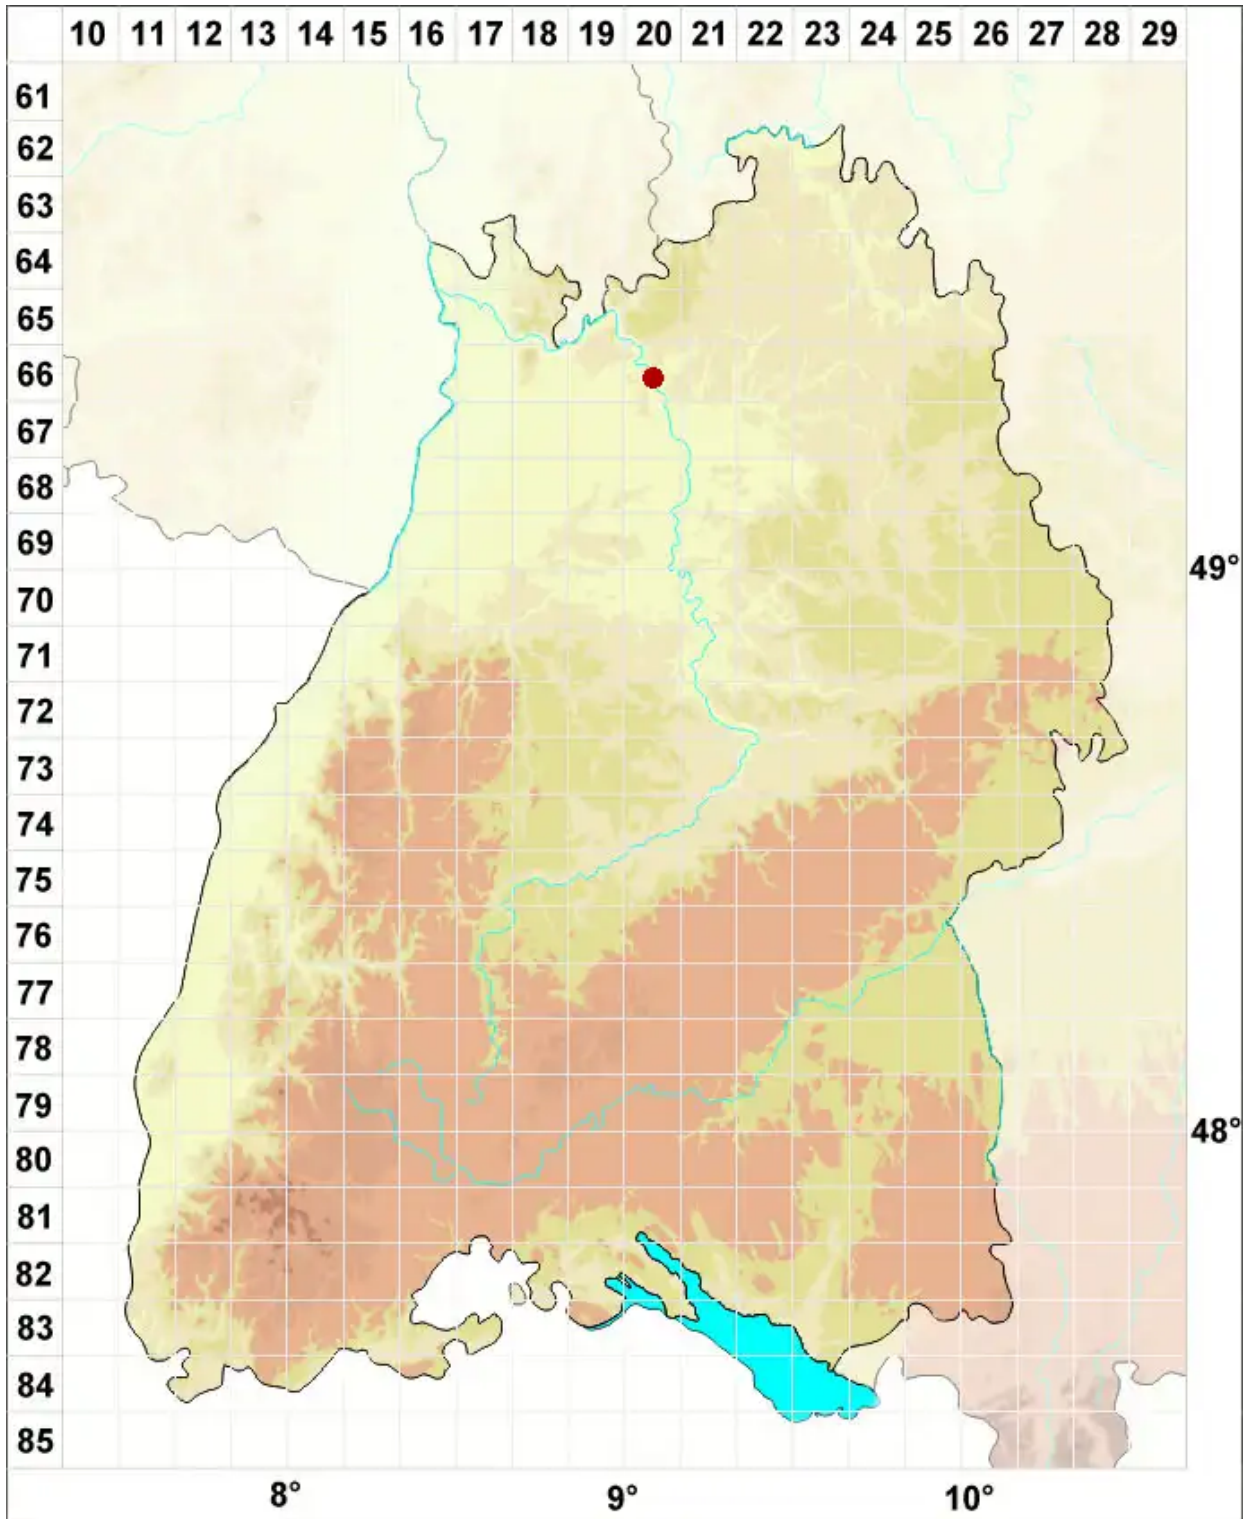

# Acrocordia salweyi (Leight. ex Nyl.) A. L. Sm.

Salweys Herzflechte

Legende:

- Symbole:**
- Ausgefülltes Symbol:  
Zeitraum von 1980 bis heute (Aktuelle Angabe)
  - Leeres Symbol:  
Zeitraum vor 1980 (Altangabe)
  - Quadrat: Herbarbeleg