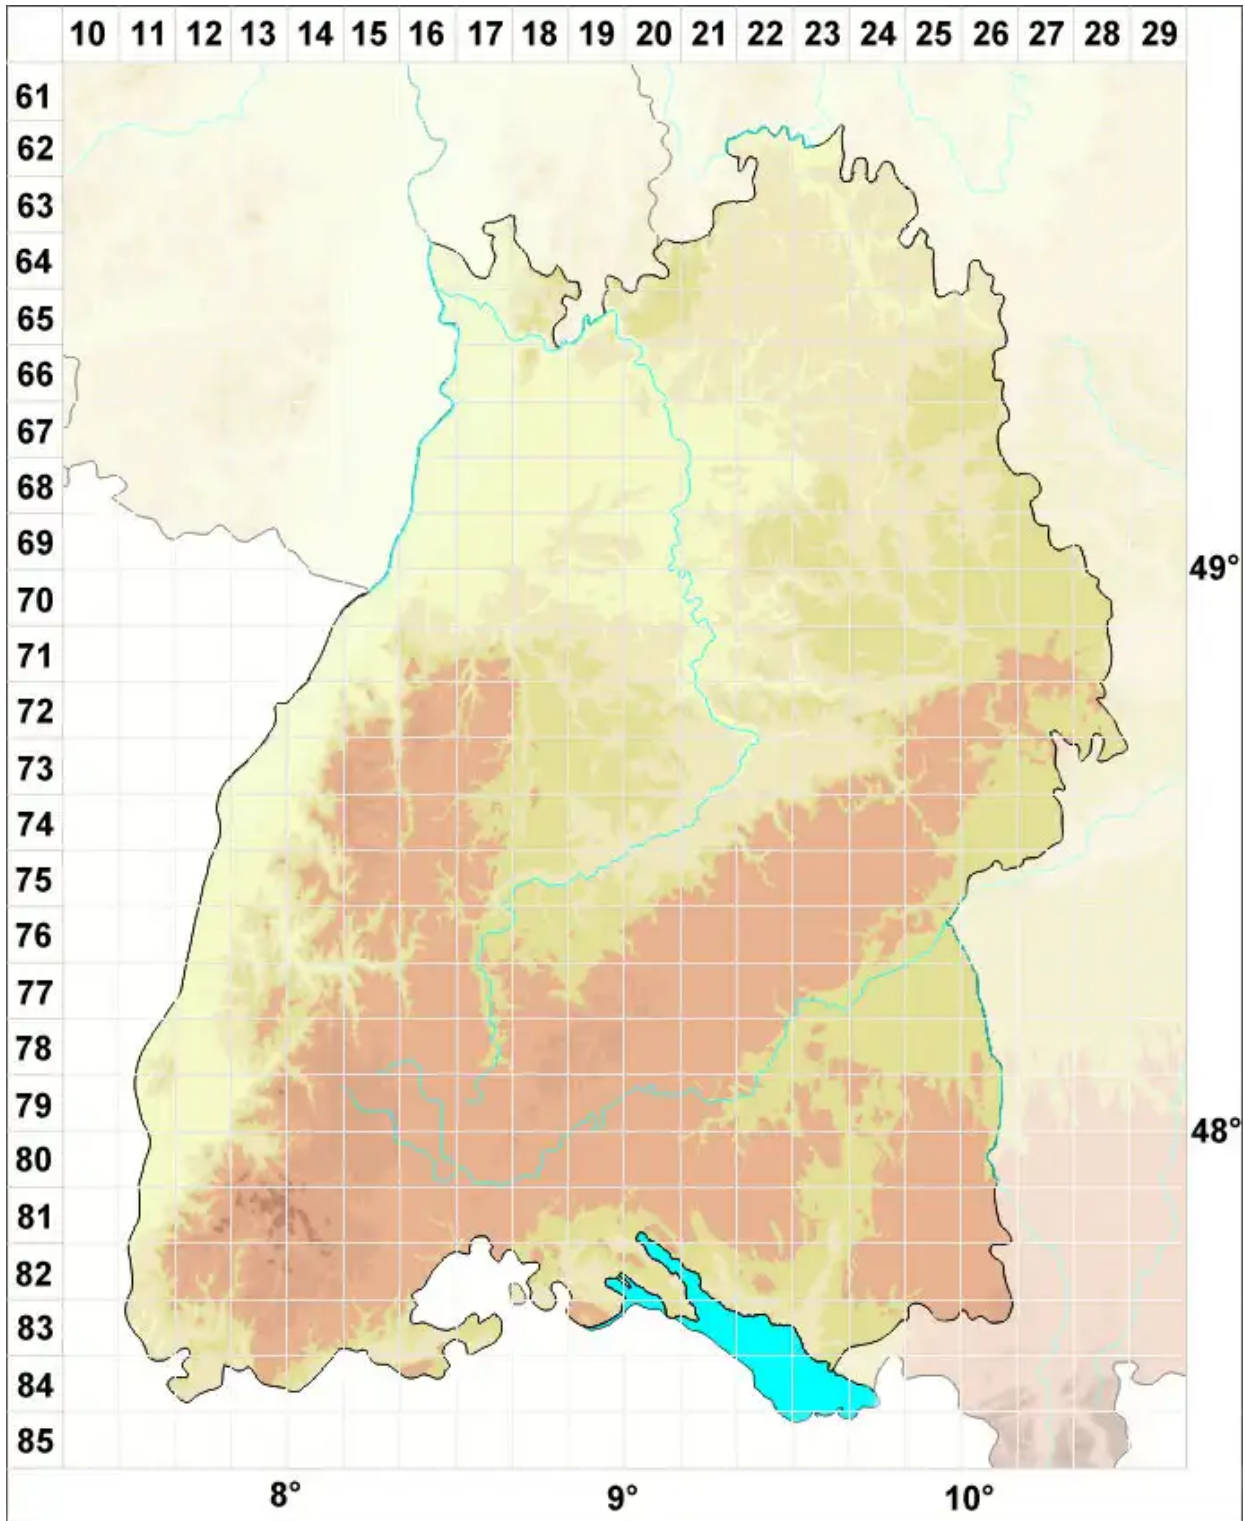

# Acremonium hypholomatis (Boedijn) D. Hawksw.

Legende:

- Symbole:**
- Ausgefülltes Symbol:  
Zeitraum von 1980 bis heute (Aktuelle Angabe)
  - Leeres Symbol:  
Zeitraum vor 1980 (Altangabe)
  - Quadrat: Herbarbeleg