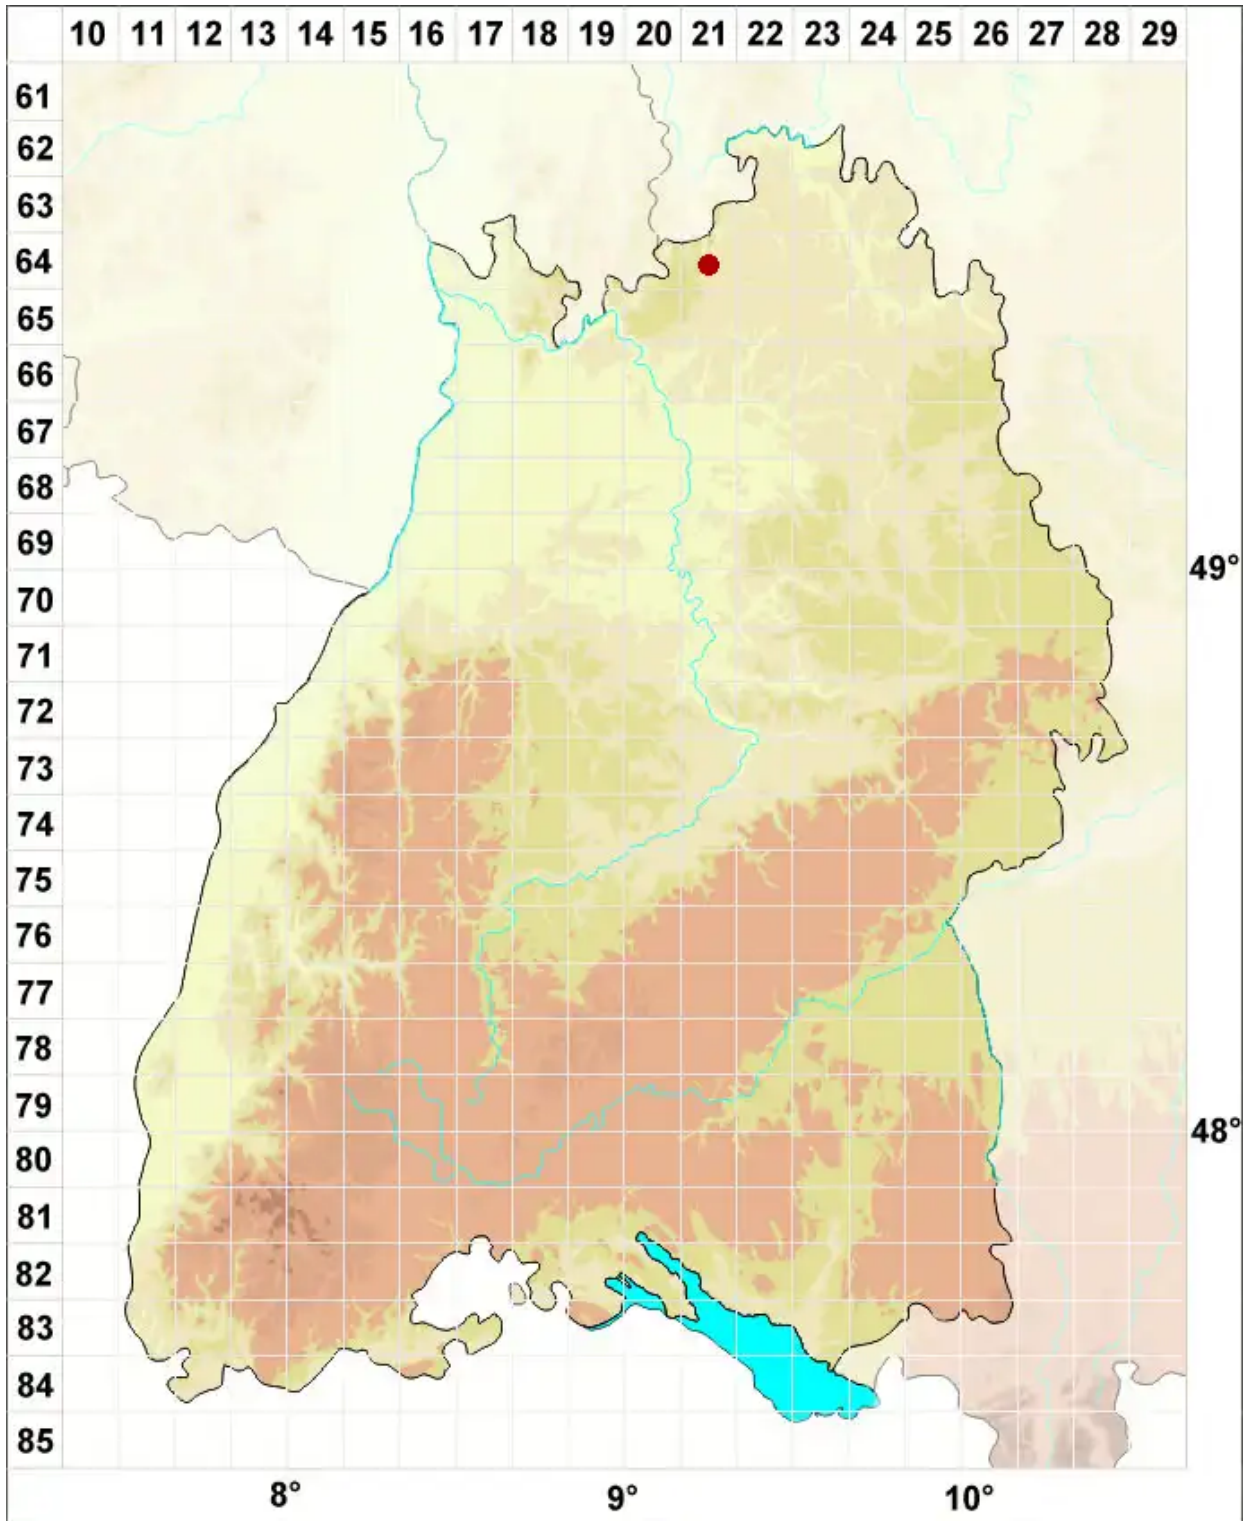

Cyphelium sessile (Pers.) Trevis.

Legende:

Symbole:
Ausgefülltes Symbol:
Zeitraum von 1980 bis heute (Aktuelle Angabe)
Leeres Symbol:
Zeitraum vor 1980 (Altangabe)
Quadrat: Herbarbeleg