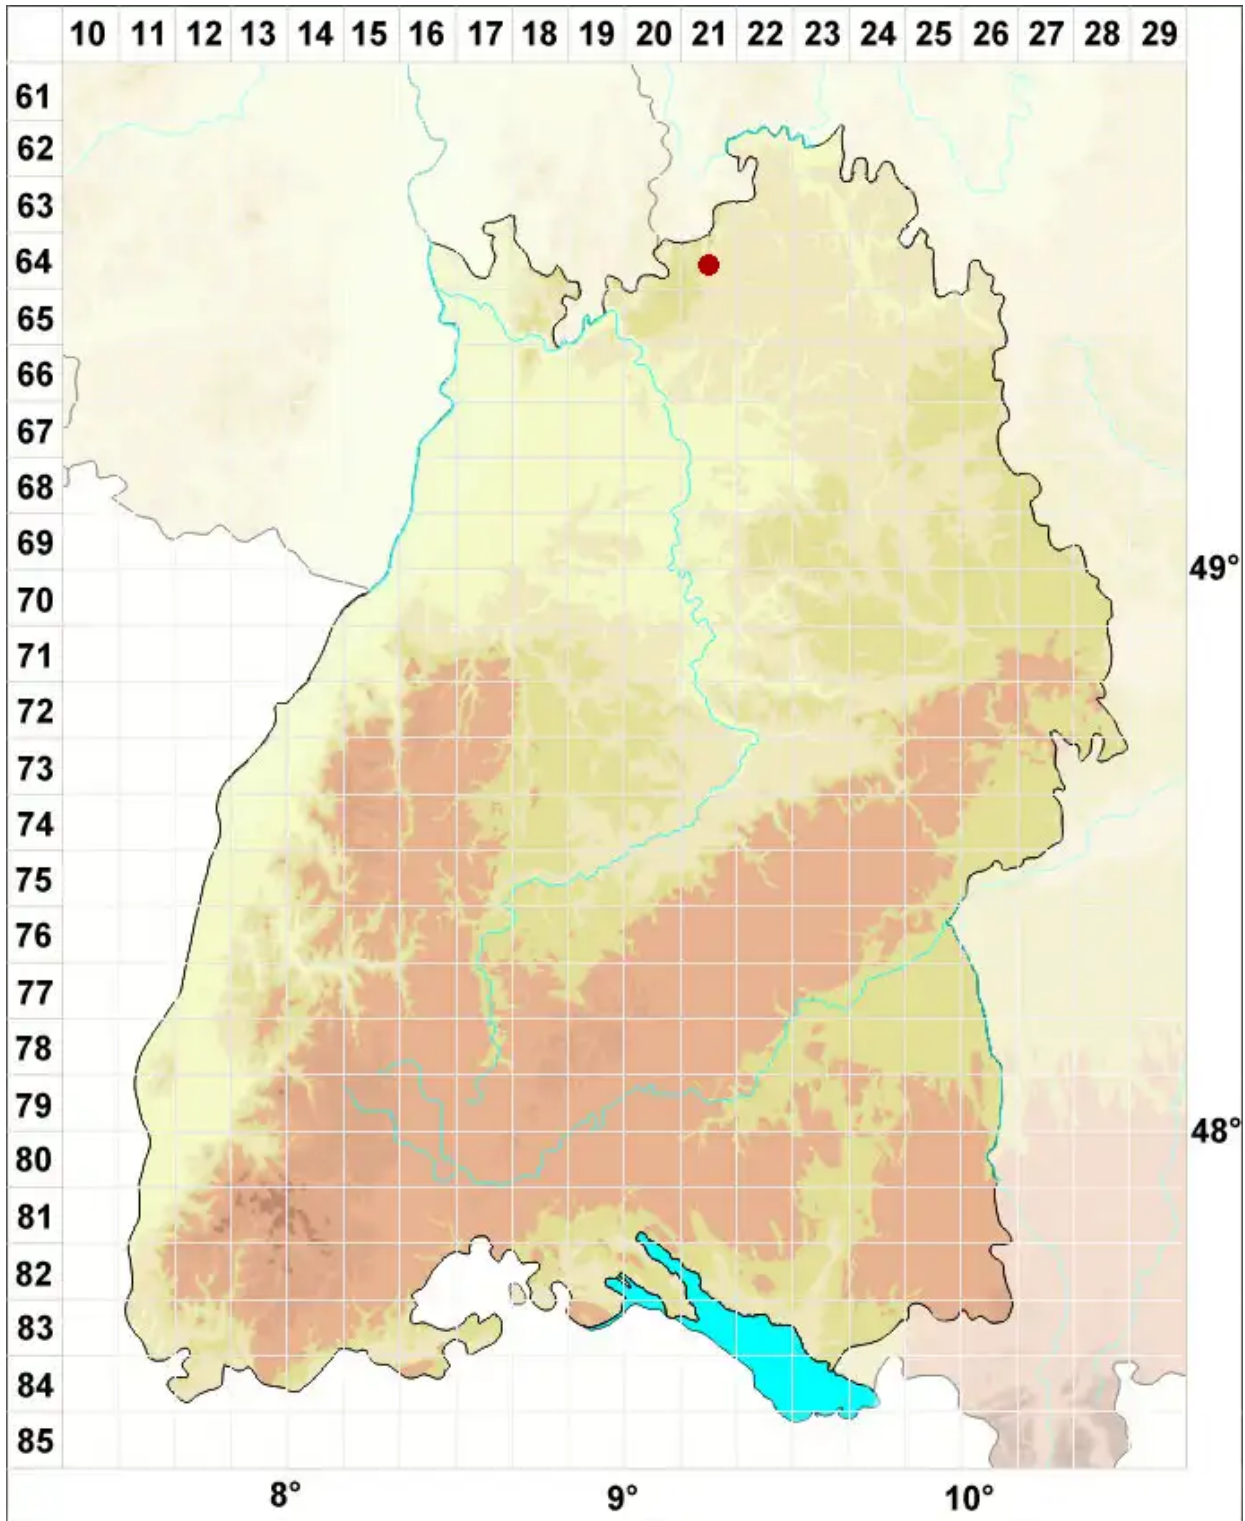

# Cyphelium sessile (Pers.) Trevis.

Legende:

**Symbole:**  
Ausgefülltes Symbol:  
Zeitraum von 1980 bis heute (Aktuelle Angabe)  
Leeres Symbol:  
Zeitraum vor 1980 (Altangabe)  
Quadrat: Herbarbeleg