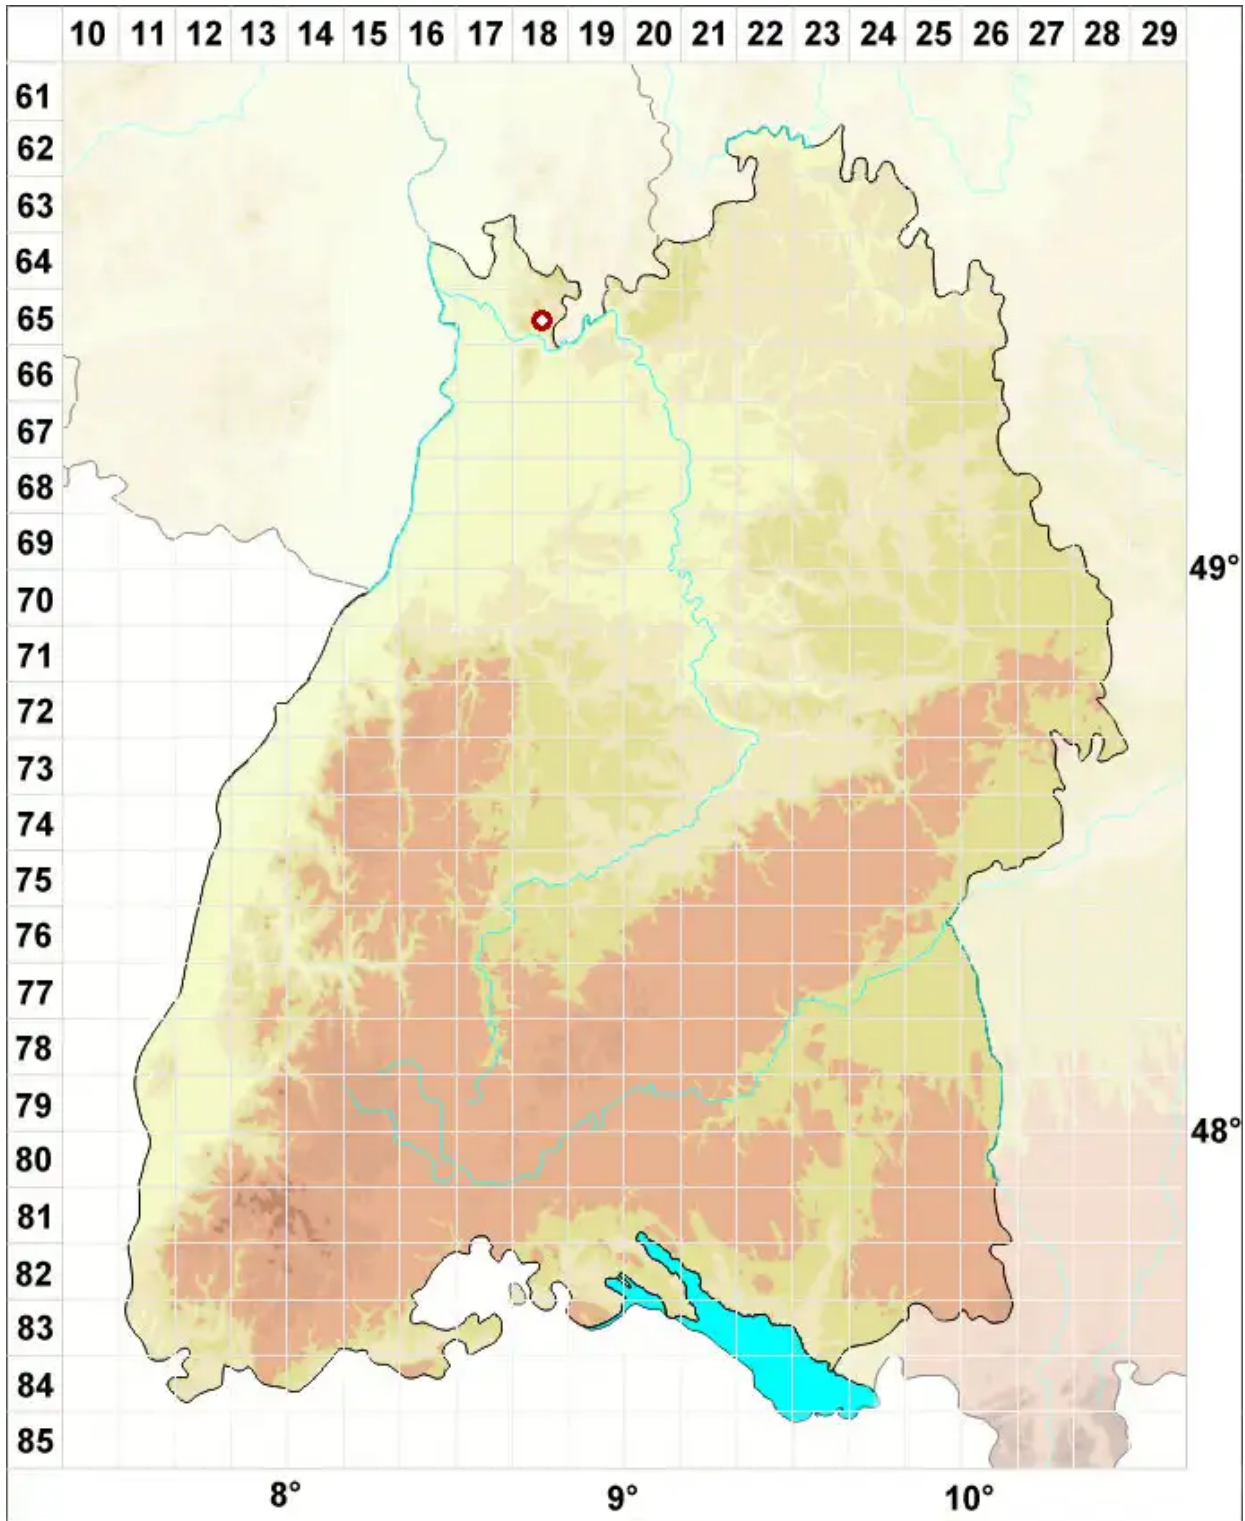

Acarospora tongleti Hue

Tonglets Kleinsporflechte

Legende:

Symbole:

Ausgefülltes Symbol:
Zeitraum von 1980 bis heute (Aktuelle Angabe)

Leeres Symbol:
Zeitraum vor 1980 (Altangabe)

Quadrat: Herbarbeleg