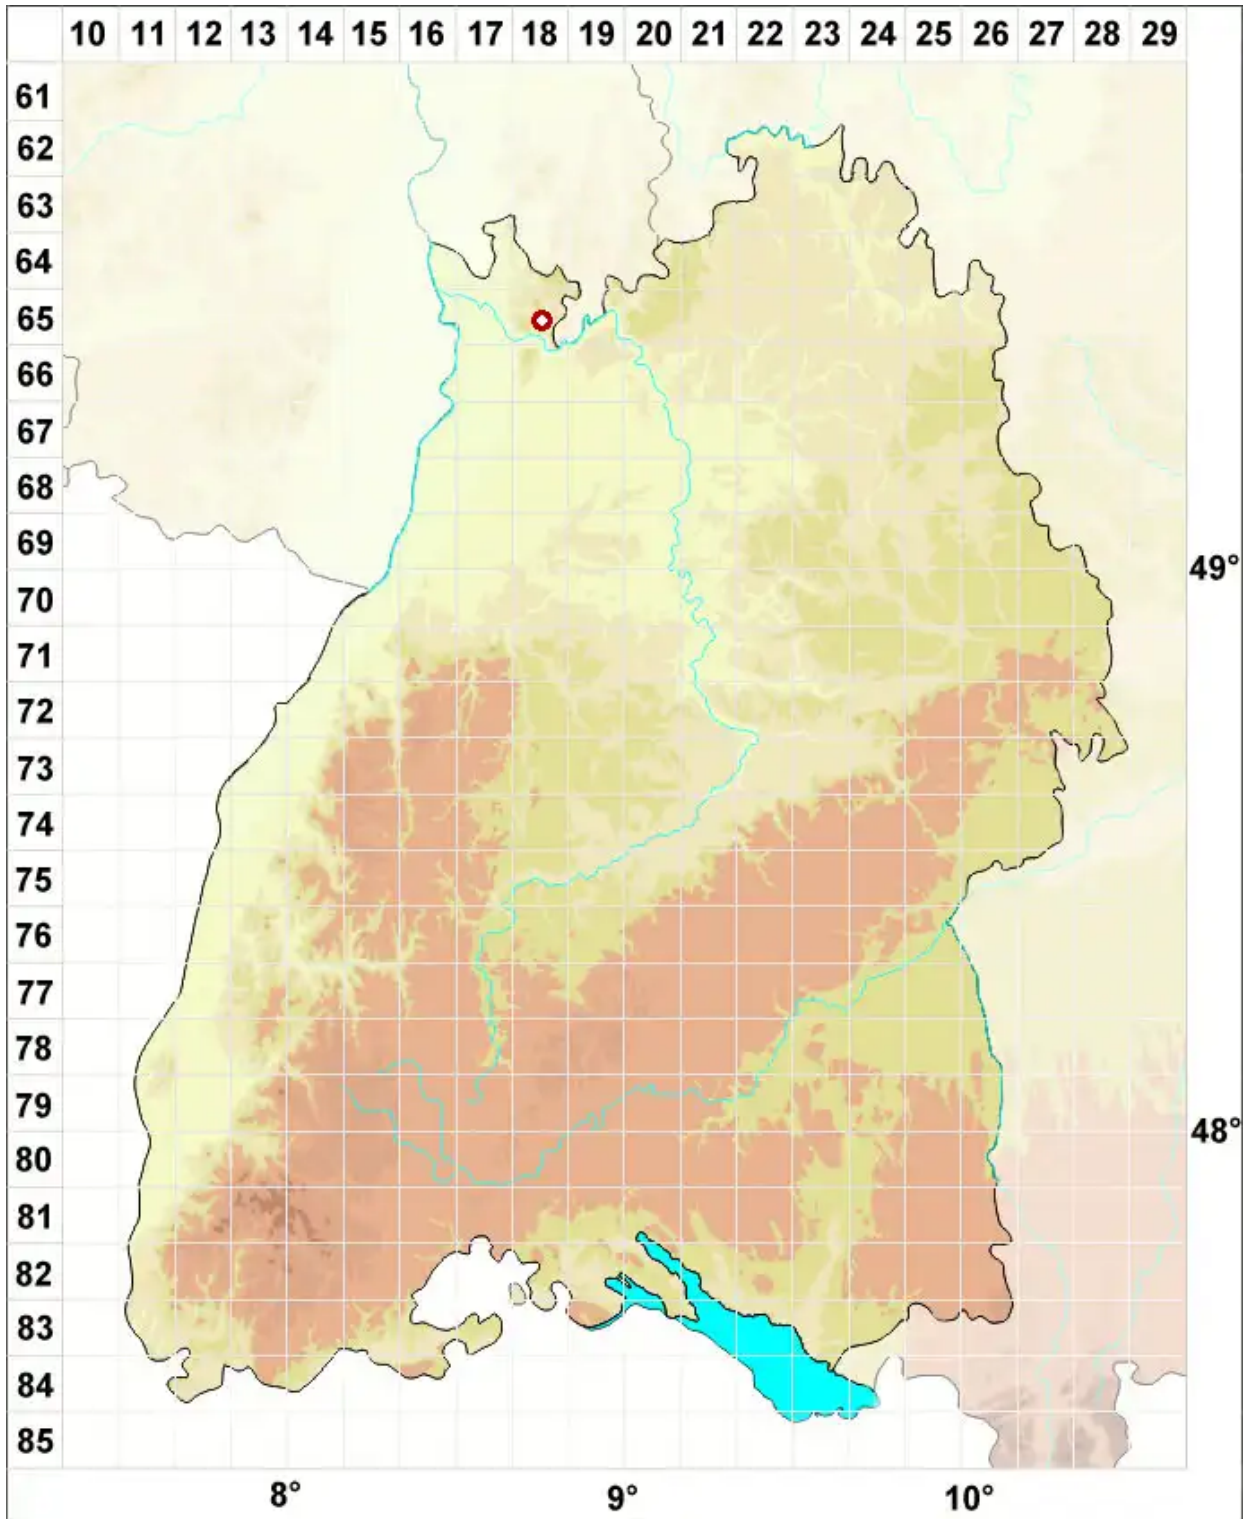

# Acarospora tongleti Hue

Tonglets Kleinsporflechte

Legende:

- Symbole:**
- Ausgefülltes Symbol:  
Zeitraum von 1980 bis heute (Aktuelle Angabe)
  - Leeres Symbol:  
Zeitraum vor 1980 (Altangabe)
  - Quadrat: Herbarbeleg