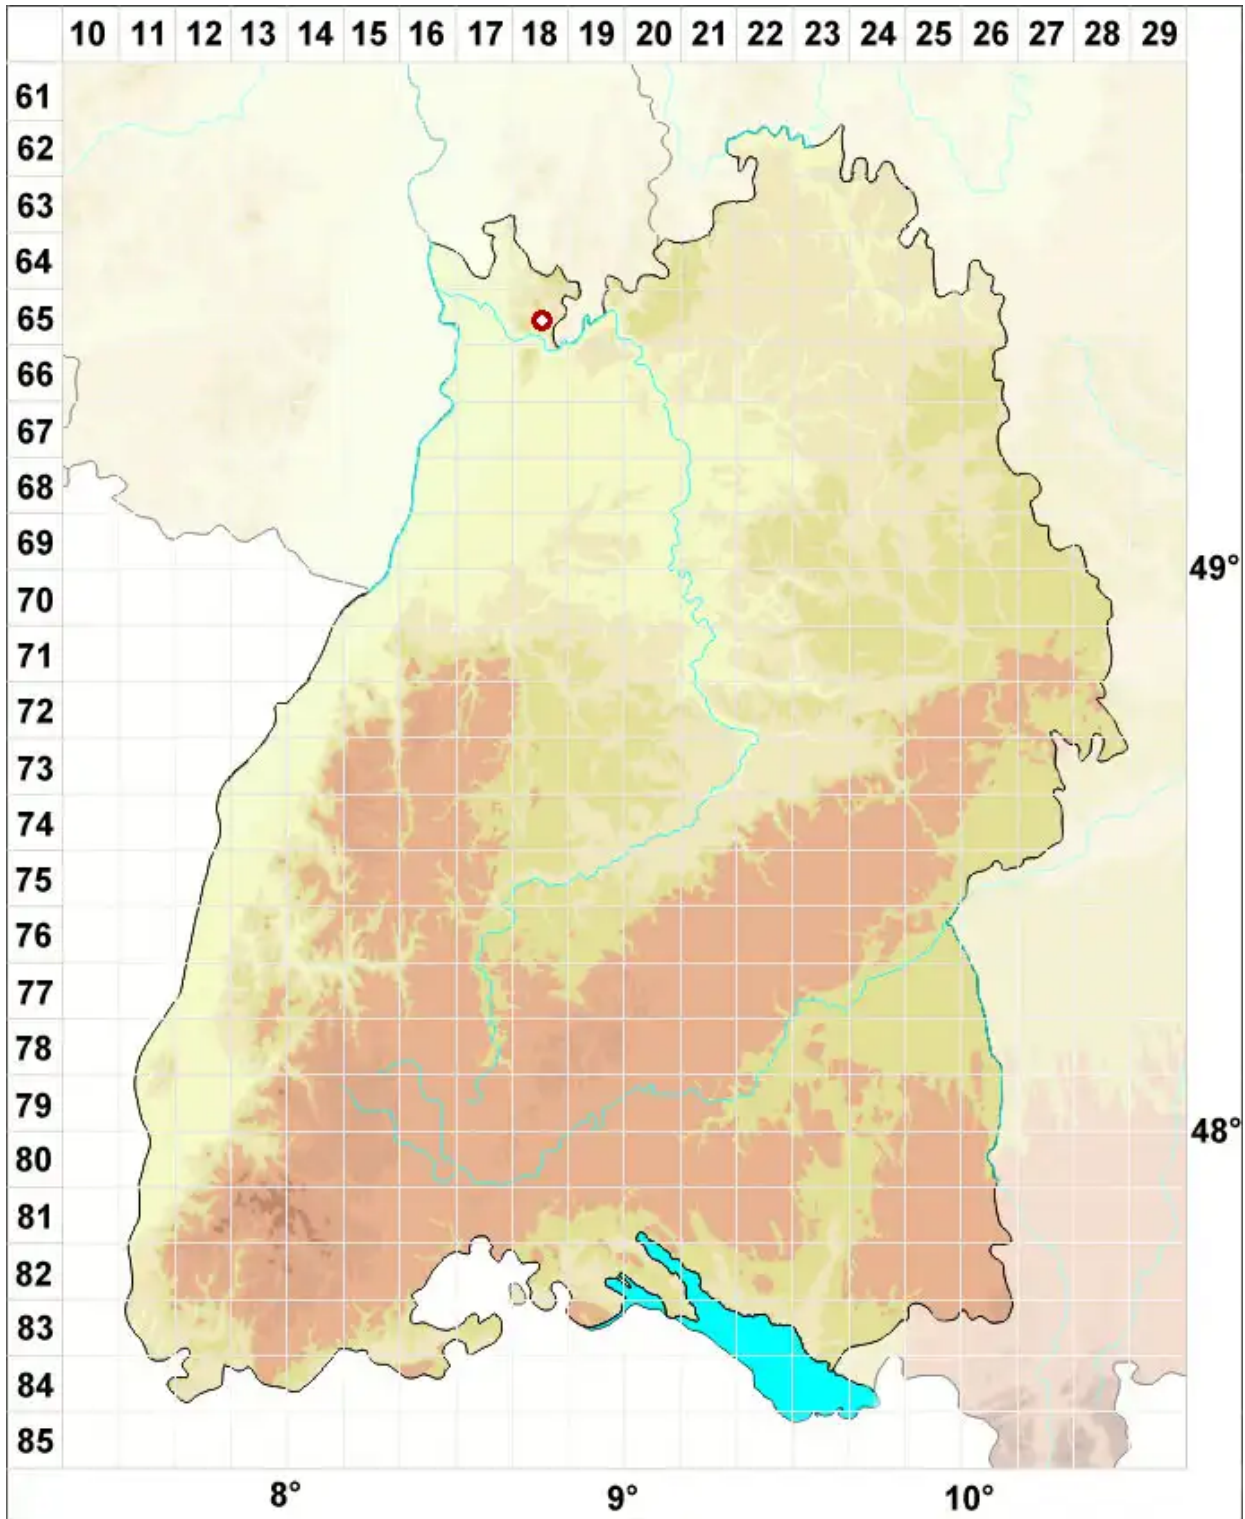

Acarospora tongleti Hue

Tonglets Kleinsporflechte

Legende:

- Symbole:**
- Ausgefülltes Symbol:
Zeitraum von 1980 bis heute (Aktuelle Angabe)
 - Leeres Symbol:
Zeitraum vor 1980 (Altangabe)
 - Quadrat: Herbarbeleg