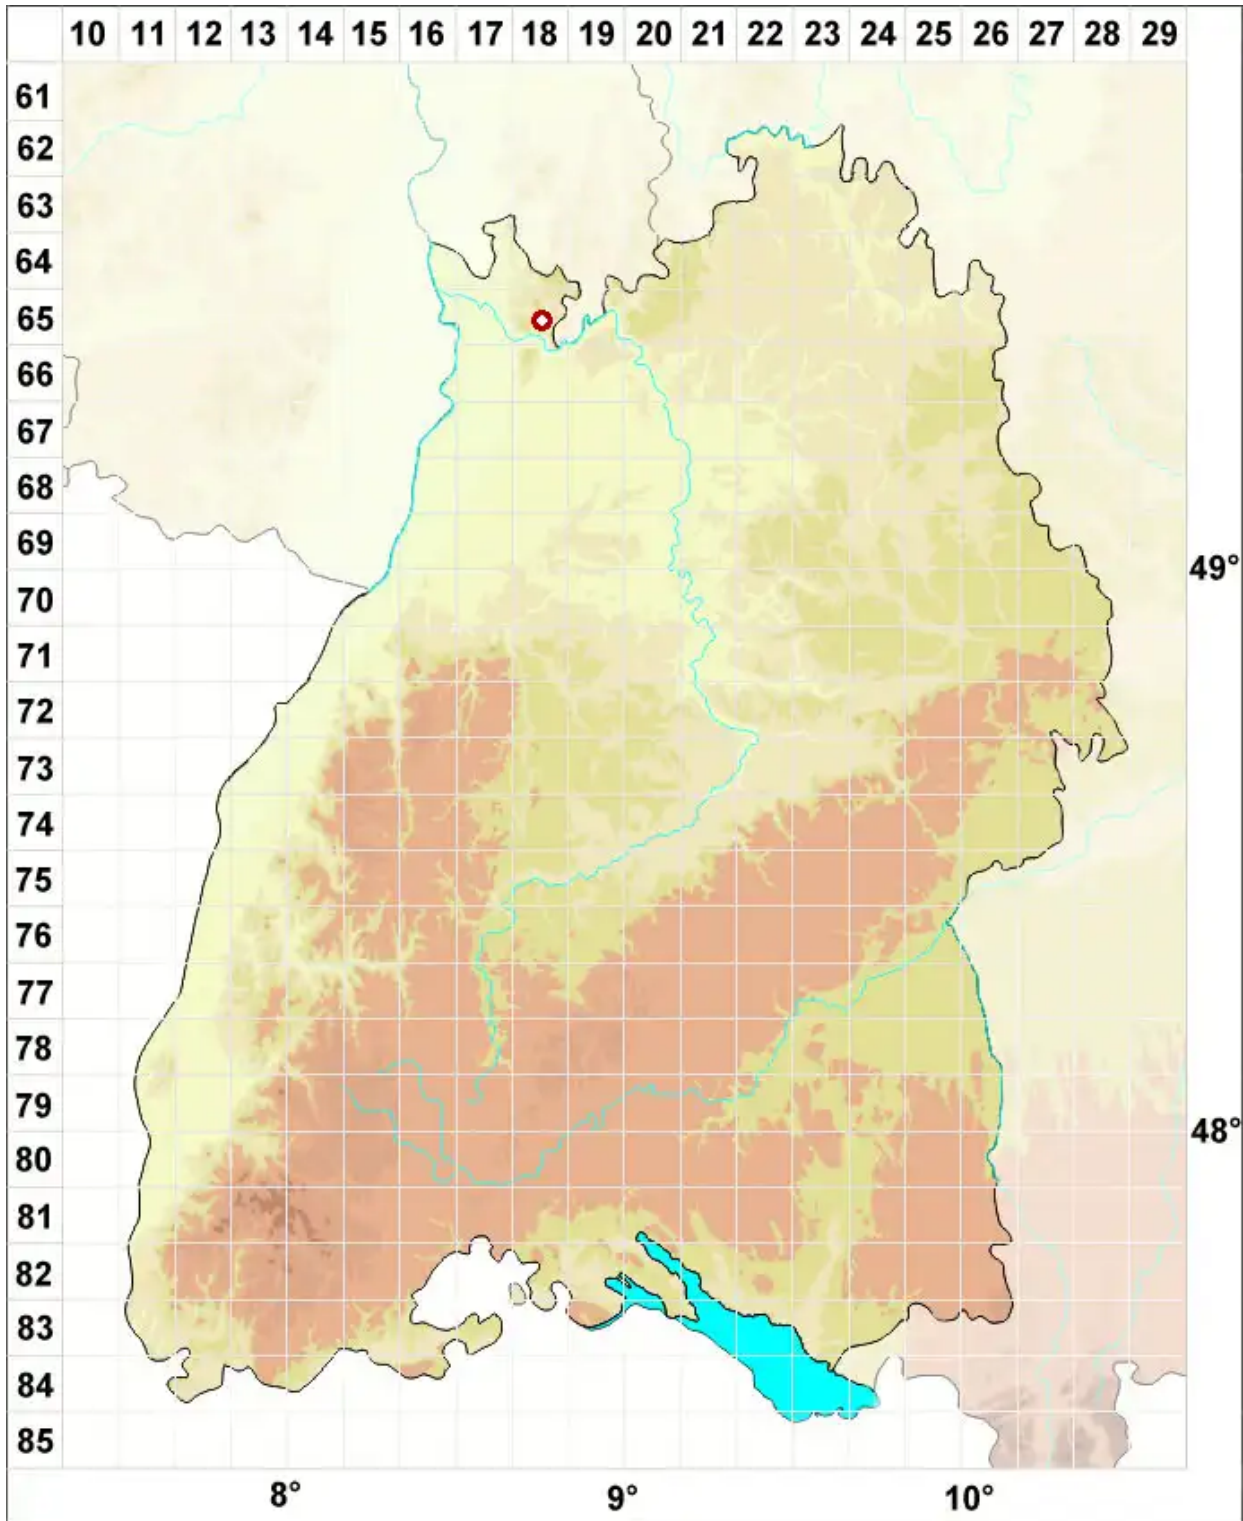

# Acarospora tongleti Hue

Tonglets Kleinsporflechte

Legende:

**Symbole:**

Ausgefülltes Symbol:  
Zeitraum von 1980 bis heute (Aktuelle Angabe)

Leeres Symbol:  
Zeitraum vor 1980 (Altangabe)

Quadrat: Herbarbeleg